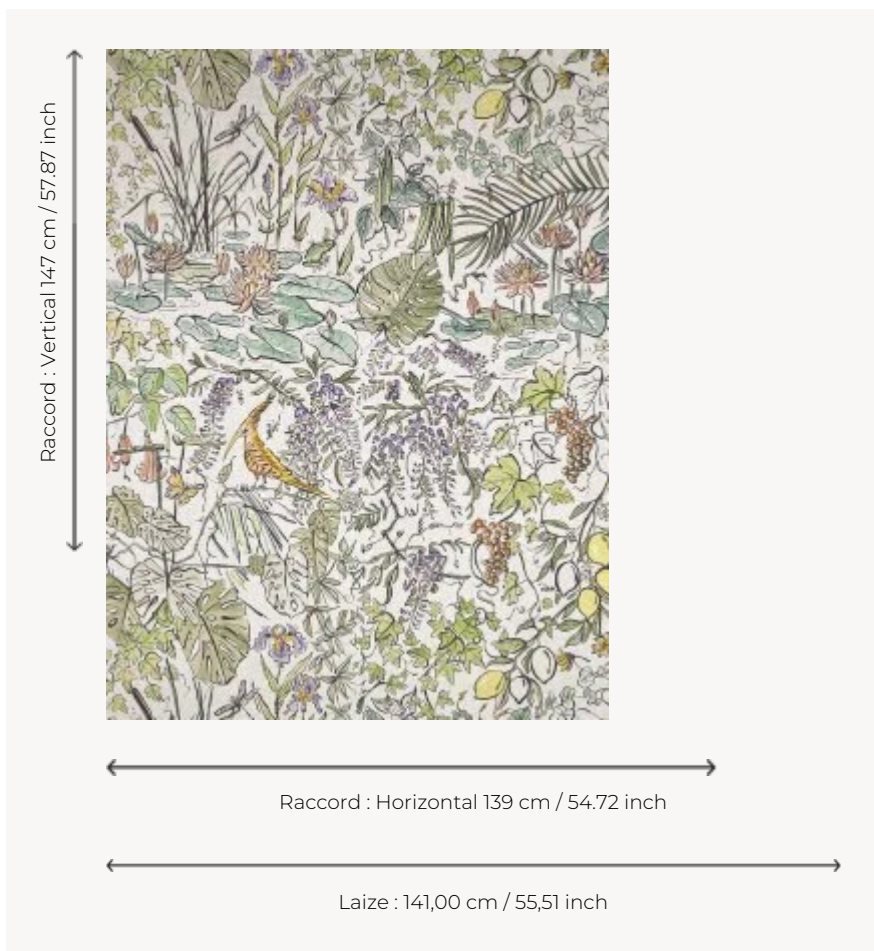

## F3908002 FLORE

Artiste insatiable, Raphaël Schmitt peint la nature avec une liberté que son trait traduit. Il illustre avec vitalité une exubérante forêt tropicale et fantasmée, l'une graphique en noir et blanc, l'autre délicate en lavis de tons pastel. Existe également en papier peint sous la référence FP089 FLORE.

### F3908002 - Tropical

### Pierre Frey

<b>TYPE</b>	Imprimés
<b>ARTISTE</b>	Raphaël Schmitt
<b>COMPOSITION</b>	100 % Lin
<b>UNITÉ DE VENTE</b>	Disponible au mètre
<b>LAIZE</b>	141 cm / 55,51 inch
<b>RACCORD</b>	H: 139 cm - 54,72 inch V: 147 cm - 57,87 inch Raccord droit
<b>POIDS</b>	338 gr / ml
<b>ENTRETIEN</b>	-

## 2 Couleurs

F3908001  
Fusain

F3908002  
Tropical