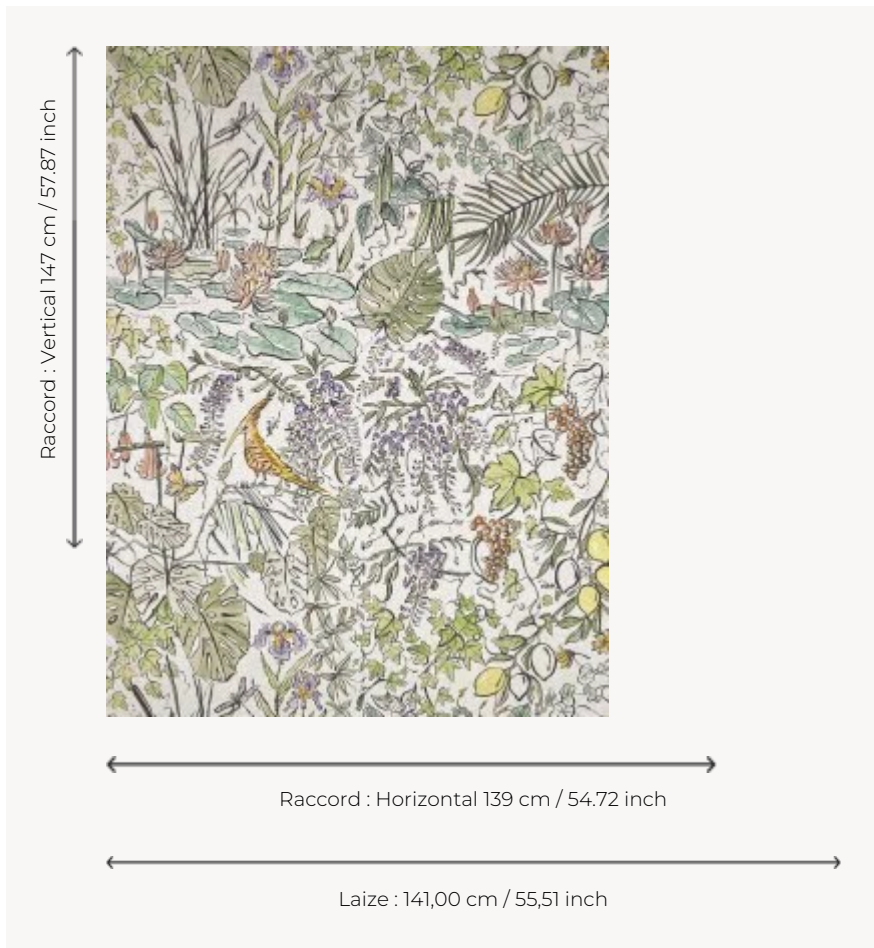

F3908002 FLORE

Artiste insatiable, Raphaël Schmitt peint la nature avec une liberté que son trait traduit. Il illustre avec vitalité une exubérante forêt tropicale et fantasmée, l'une graphique en noir et blanc, l'autre délicate en lavis de tons pastel. Existe également en papier peint sous la référence FP089 FLORE.

F3908002 - Tropical

Pierre Frey

TYPE	Imprimés
ARTISTE	Raphaël Schmitt
COMPOSITION	100 % Lin
UNITÉ DE VENTE	Disponible au mètre
LAIZE	141 cm / 55,51 inch
RACCORD	H: 139 cm - 54,72 inch V: 147 cm - 57,87 inch Raccord droit
POIDS	338 gr / ml
ENTRETIEN	-

INFORMATIONS Le caractère authentique du lin peut créer de petites réserves blanches sur l'imprimé

2 Couleurs

F3908001
Fusain

F3908002
Tropical