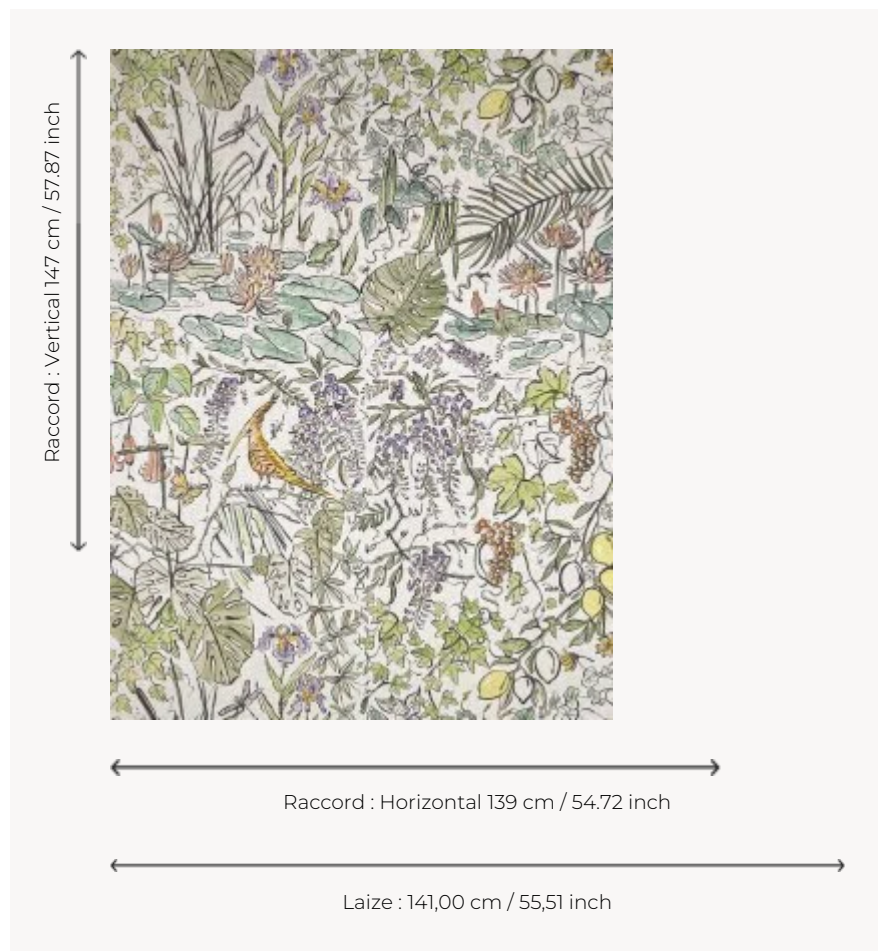

F3908002 FLORE

Artiste insatiable, Raphaël Schmitt peint la nature avec une liberté que son trait traduit. Il illustre avec vitalité une exubérante forêt tropicale et fantasmée, l'une graphique en noir et blanc, l'autre délicate en lavis de tons pastel. Existe également en papier peint sous la référence FP089 FLORE.

F3908002 - Tropical

Pierre Frey

TYPE	Imprimés
ARTISTE	Raphaël Schmitt
COMPOSITION	100 % Lin
UNITÉ DE VENTE	Disponible au mètre
LAIZE	141 cm / 55,51 inch
RACCORD	H: 139 cm - 54,72 inch V: 147 cm - 57,87 inch Raccord droit
POIDS	338 gr / ml
ENTRETIEN	-

INFORMATIONS Le caractère authentique du lin peut créer de petites réserves blanches sur l'imprimé

2 Couleurs

F3908001
Fusain

F3908002
Tropical