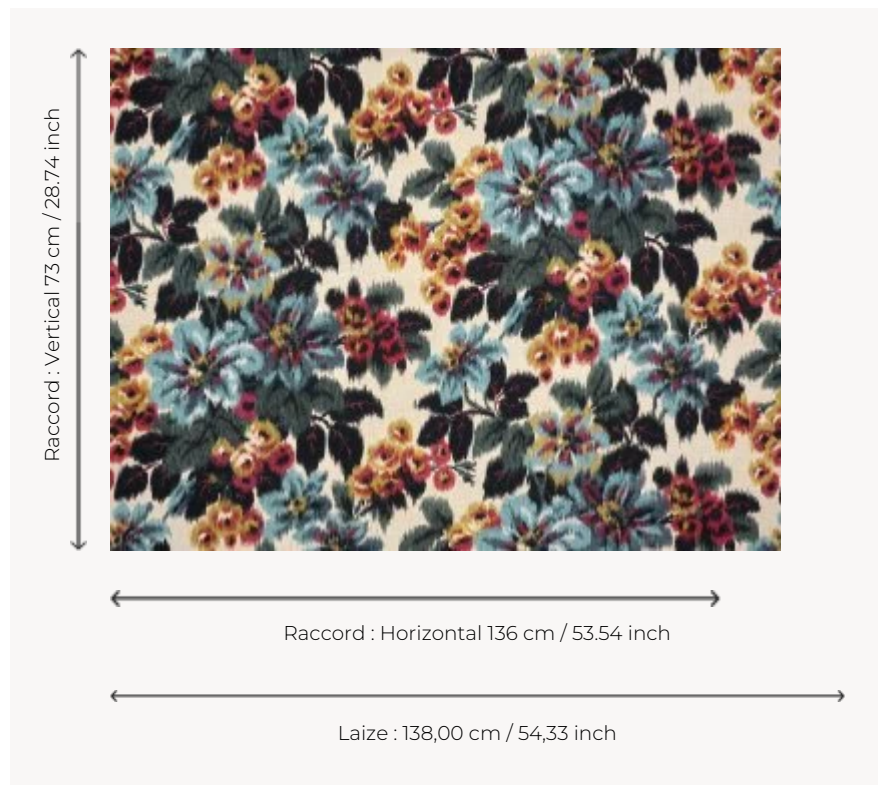

F3909001 L'ORANGERIE

Bouquet de fleurs ikatées aux colorations fruitées, le dessin puissant au charme intemporel de L'ORANGERIE est imprimé sur lin.

F3909001 - Printemps

Pierre Frey

TYPE	-
COMPOSITION	100 % Lin
UNITÉ DE VENTE	Disponible au mètre
LAIZE	138 cm / 54,33 inch
RACCORD	H: 136 cm - 53,54 inch V: 73 cm - 28,74 inch Raccord droit
POIDS	400 gr / ml
ENTRETIEN	
INFORMATIONS	Le caractère authentique du lin peut créer de petites réserves blanches sur l'imprimé

1 Couleurs

F3909001
Printemps