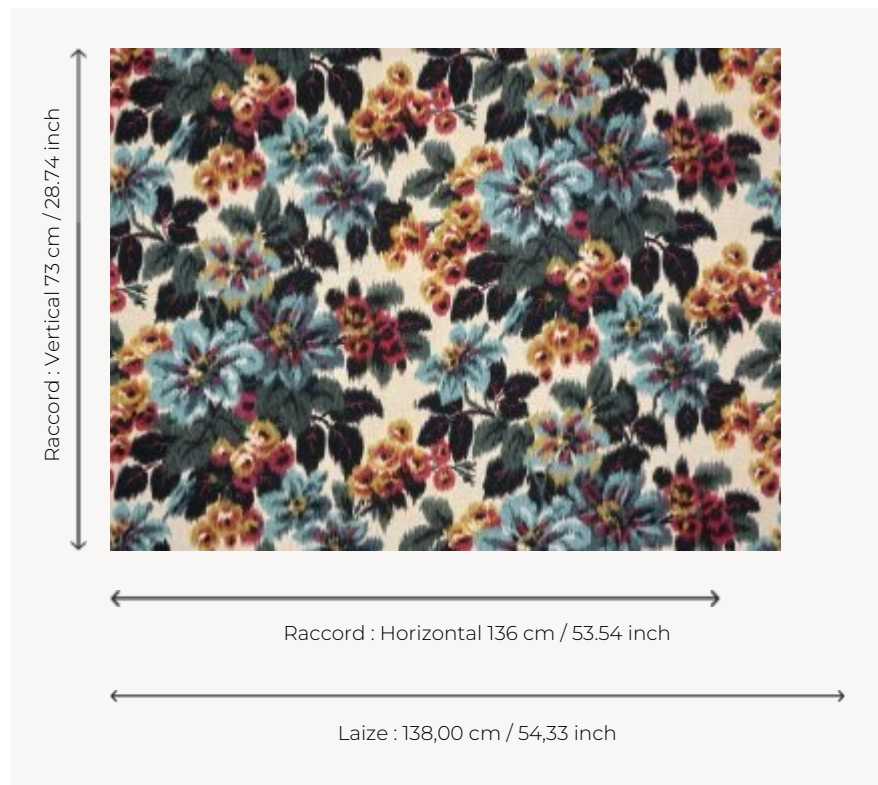

F3909001 L'ORANGERIE

Bouquet de fleurs ikatées aux colorations fruitées, le dessin puissant au charme intemporel de L'ORANGERIE est imprimé sur lin.

F3909001 - Printemps

Pierre Frey

TYPE	-
COMPOSITION	100 % Lin
UNITÉ DE VENTE	Disponible au mètre
LAIZE	138 cm / 54,33 inch
RACCORD	H: 136 cm - 53,54 inch V: 73 cm - 28,74 inch Raccord droit
POIDS	400 gr / ml
ENTRETIEN	
INFORMATIONS	Le caractère authentique du lin peut créer de petites réserves blanches sur l'imprimé

1 Couleurs

F3909001
Printemps