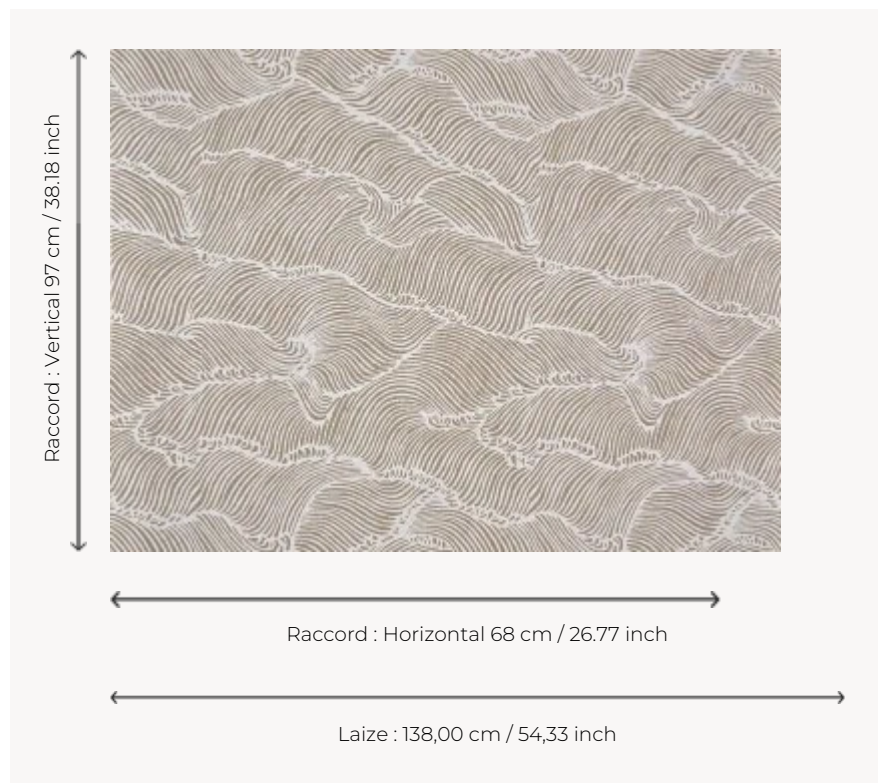

F3944001 LA VALLÉE DES DRAGONS

Le désert de Mongolie est ici évoqué avec un trait simplifié et abstrait. LA VALLÉE DES DRAGONS est imprimé au cadre plat sur un magnifique lin naturel grâce à un pigment blanc et opaque particulièrement couvrant.

F3944001 - MIRAGE

Pierre Frey

TYPE	Imprimés
COMPOSITION	100 % Lin
UNITÉ DE VENTE	Disponible au mètre
LAIZE	138 cm / 54,33 inch
RACCORD	H: 68 cm - 26,77 inch V: 97 cm - 38,18 inch Raccord droit
POIDS	448 gr / ml
ENTRETIEN	-
INFORMATIONS	Fond lin naturel non teint Tirelle sur pièce recommandée
LIASSE	F9979202501

1 Couleurs

F3944001
MIRAGE