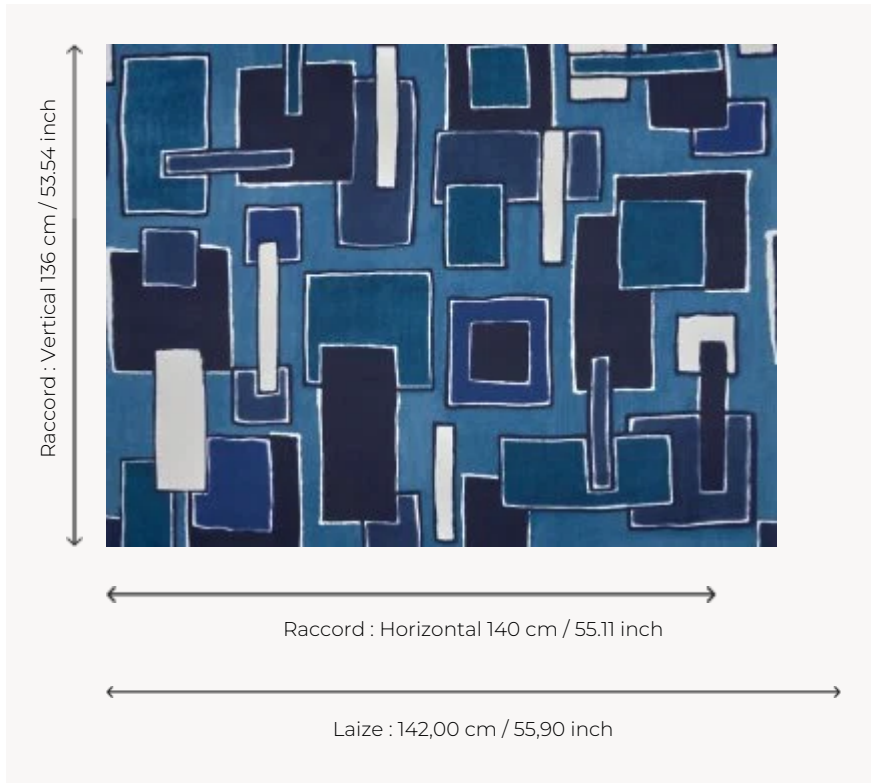

F3945001 MEDINA

Magnifique motif de rectangles irréguliers imprimés sur lin dans des teintes indigo lumineuses et profondes, MEDINA est une évocation abstraite et puissante des Kasbahs du nord de l'Afrique.

F3945001 - INDIGO

Pierre Frey

TYPE	Imprimés
COMPOSITION	55 % Coton - 45 % Lin
UNITÉ DE VENTE	Disponible au mètre
LAIZE	142 cm / 55,90 inch
RACCORD	H: 140 cm - 55,11 inch V: 136 cm - 53,54 inch Raccord droit
POIDS	298 gr / ml
ENTRETIEN	
INFORMATIONS	Le caractère authentique du lin peut créer de petites réserves blanches sur l'imprimé
LIASSE	F9979202501

1 Couleurs

F3945001
INDIGO