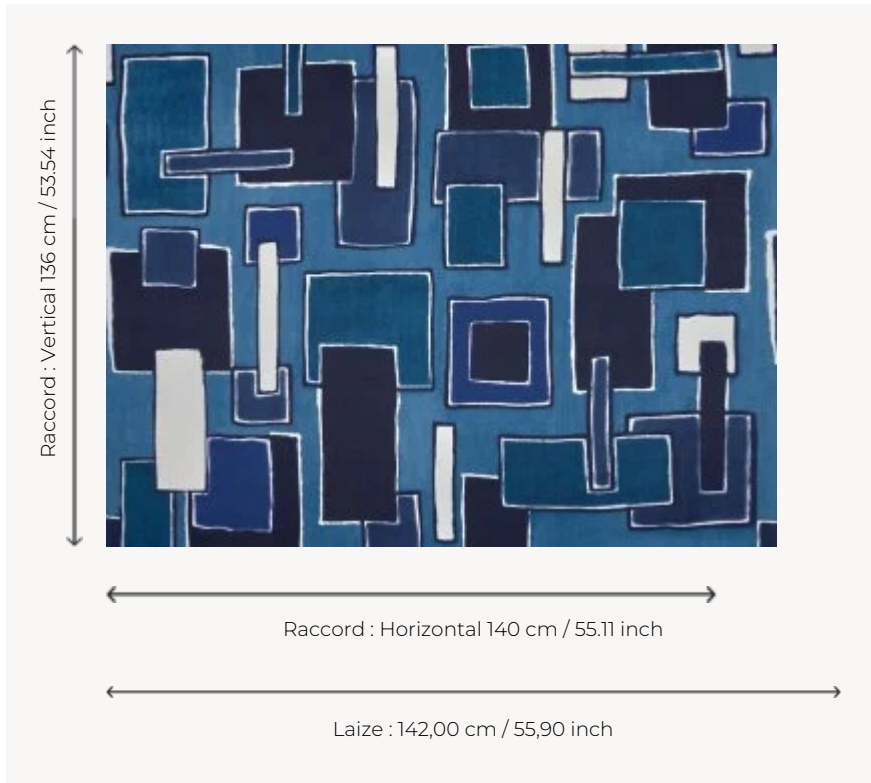

## F3945001 MEDINA

Magnifique motif de rectangles irréguliers imprimés sur lin dans des teintes indigo lumineuses et profondes, MEDINA est une évocation abstraite et puissante des Kasbahs du nord de l'Afrique.

### F3945001 - INDIGO

### Pierre Frey

<b>TYPE</b>	Imprimés
<b>COMPOSITION</b>	55 % Coton - 45 % Lin
<b>UNITÉ DE VENTE</b>	Disponible au mètre
<b>LAIZE</b>	142 cm / 55,90 inch
<b>RACCORD</b>	H: 140 cm - 55,11 inch V: 136 cm - 53,54 inch Raccord droit
<b>POIDS</b>	298 gr / ml
<b>ENTRETIEN</b>	
<b>INFORMATIONS</b>	Le caractère authentique du lin peut créer de petites réserves blanches sur l'imprimé
<b>LIASSE</b>	F9979202501

# 1 Couleurs

F3945001  
INDIGO