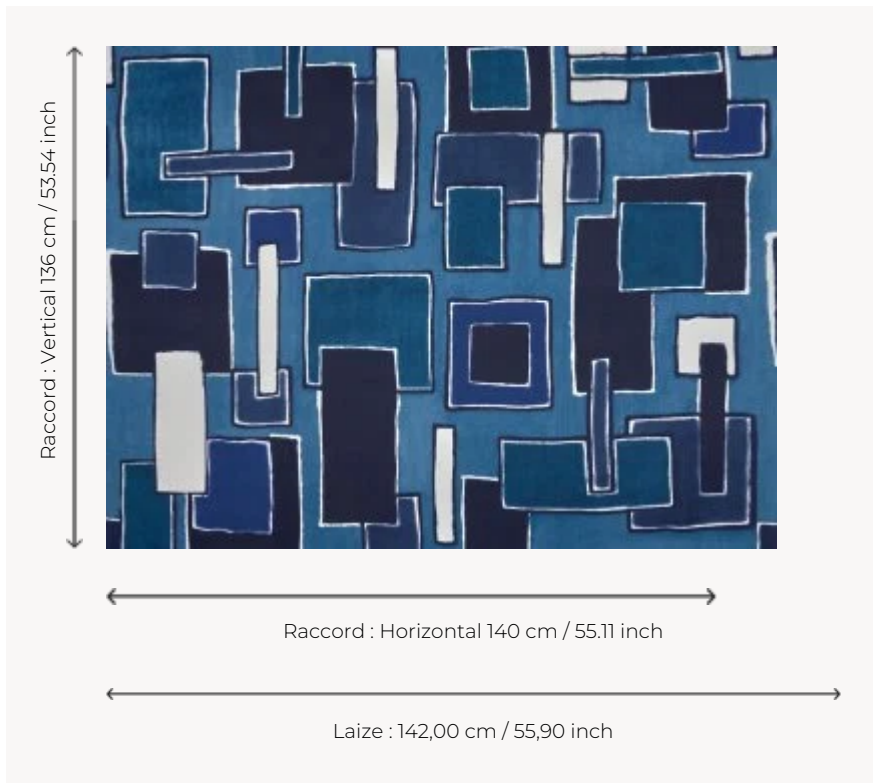

F3945001 MEDINA

Magnifique motif de rectangles irréguliers imprimés sur lin dans des teintes indigo lumineuses et profondes, MEDINA est une évocation abstraite et puissante des Kasbahs du nord de l'Afrique.

F3945001 - INDIGO

Pierre Frey

TYPE	Imprimés
COMPOSITION	55 % Coton - 45 % Lin
UNITÉ DE VENTE	Disponible au mètre
LAIZE	142 cm / 55,90 inch
RACCORD	H: 140 cm - 55,11 inch V: 136 cm - 53,54 inch Raccord droit
POIDS	298 gr / ml
ENTRETIEN	
INFORMATIONS	Le caractère authentique du lin peut créer de petites réserves blanches sur l'imprimé
LIASSE	F9979202501

1 Couleurs

F3945001
INDIGO