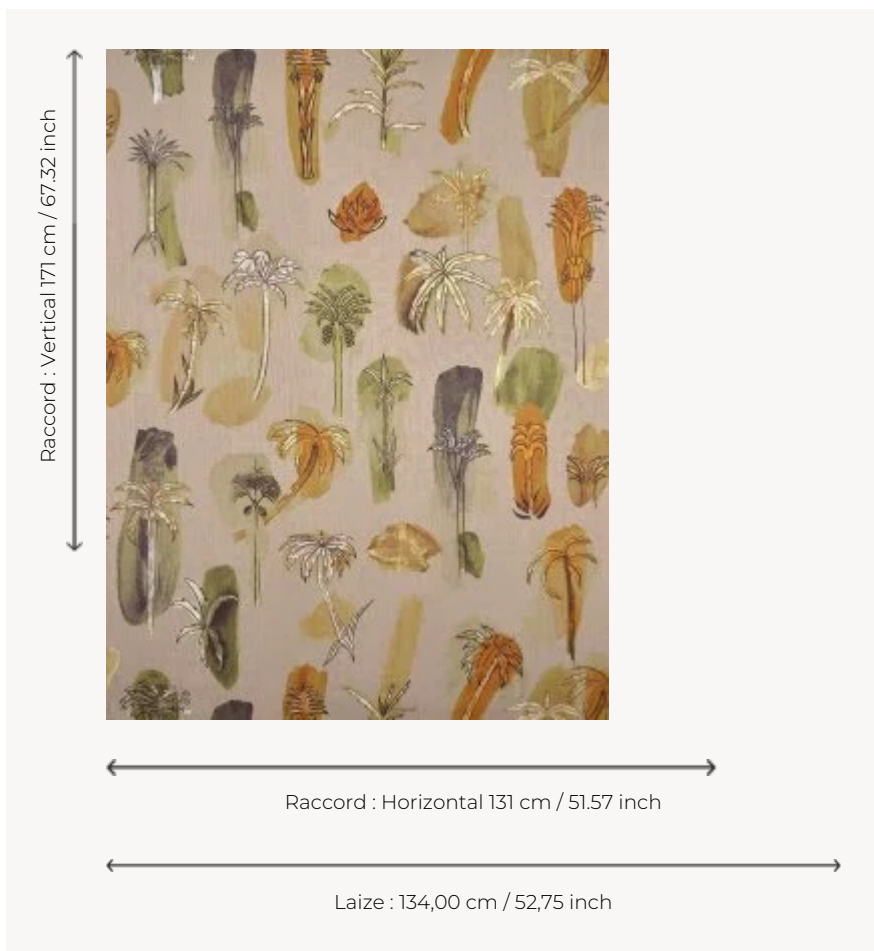

## F3957001 WAHIBA

WAHIBA évoque un rêve d'oasis entre palmiers et taches colorées. C'est également une prouesse technique car pour la première fois, un lavis blanc opaque est imprimé de façon digitale sur un lin naturel.

### F3957001 - VÉGÉTAL

### Pierre Frey

<b>TYPE</b>	Imprimés
<b>COMPOSITION</b>	100 % Lin
<b>UNITÉ DE VENTE</b>	Disponible au mètre
<b>LAIZE</b>	134 cm / 52,75 inch
<b>RACCORD</b>	H: 131 cm - 51,57 inch V: 171 cm - 67,32 inch Raccord sauté
<b>POIDS</b>	361 gr / ml
<b>ENTRETIEN</b>	-
<b>INFORMATIONS</b>	Le caractère authentique du lin peut créer de petites réserves blanches sur l'imprimé Fond lin naturel non teint Tirelle sur pièce recommandée
<b>LIASSE</b>	F9979202501

# 1 Couleurs

F3957001  
VÉGÉTAL