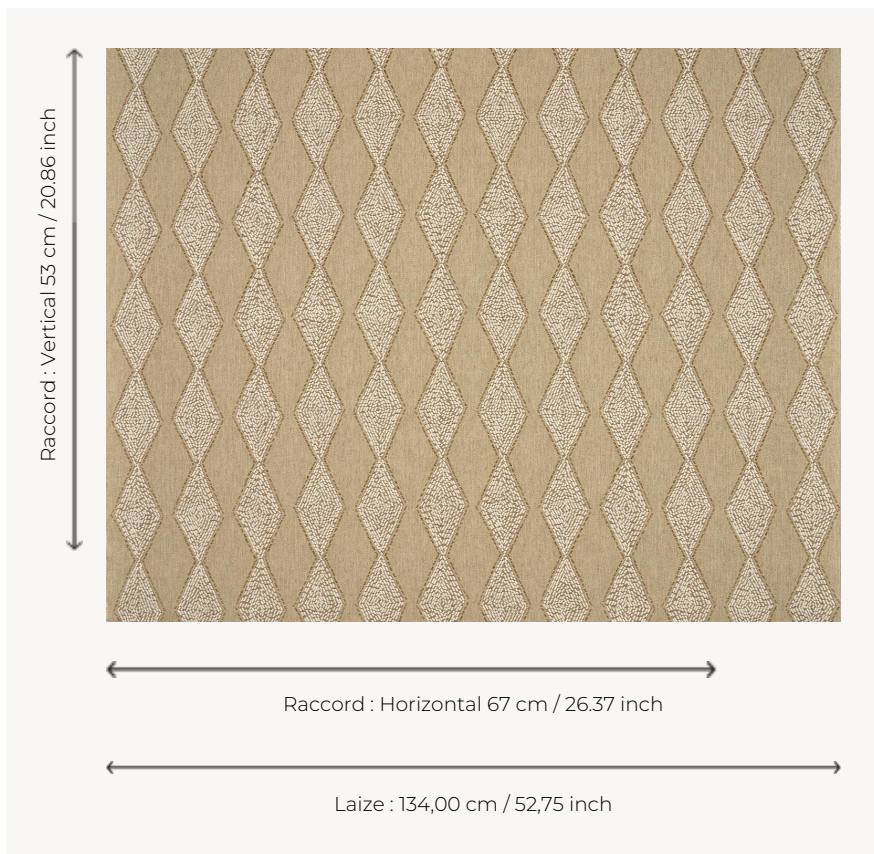

F3960001 TAMARIS

Doux jacquard graphique, TAMARIS est une ode joyeuse et abstraite aux dessins marocains. Existe également en papier peint coordonné sous la référence TAMARIS FP154.

F3960001 - NATUREL

Pierre Frey

TYPE	-
UTILISATION	Siège modéré
MARTINDALE	25.000 T
COMPOSITION	32 % Acrylique - 17 % Coton - 16 % Viscose - 15 % Polyester - 12 % Laine - 8 % Lin
UNITÉ DE VENTE	Disponible au mètre
LAIZE	134 cm / 52,75 inch
RACCORD	H: 67 cm - 26,37 inch V: 53 cm - 20,86 inch Raccord droit
POIDS	1226 gr / ml
ENTRETIEN	-
CERTIFICATIONS	BS5852 Cigarette & match test CAL TB 117- Pass EN1021-1-2 en association avec une mousse difficilement inflammable
LIASSE	F9979202502

1 Couleurs

F3960001
NATUREL