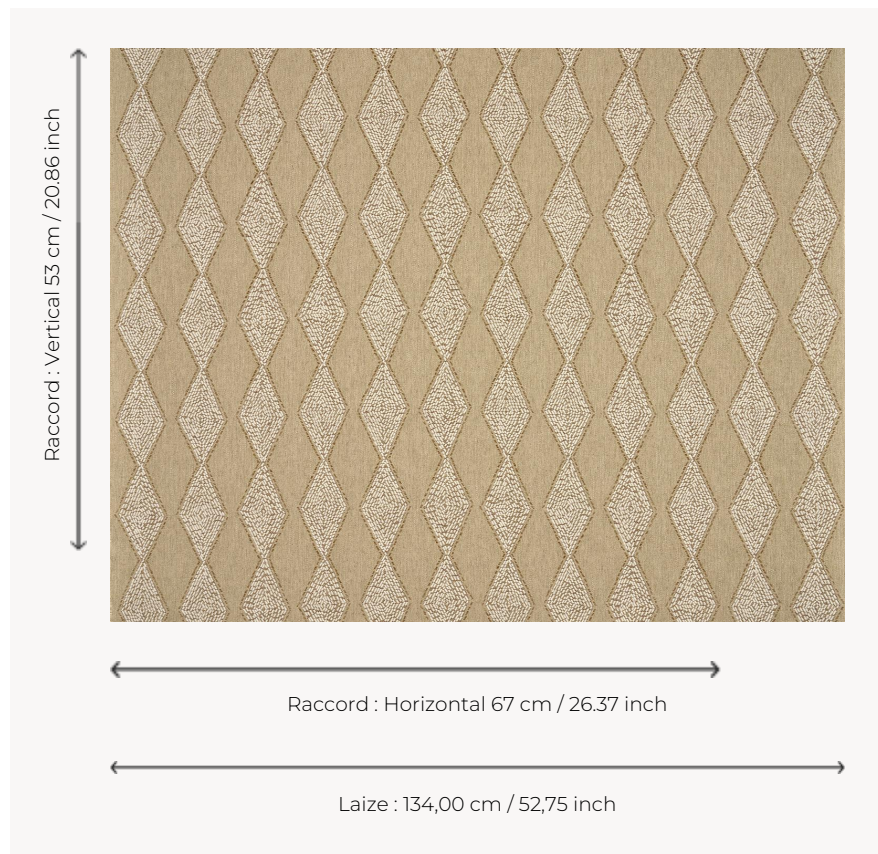

F3960001 TAMARIS

Doux jacquard graphique, TAMARIS est une ode joyeuse et abstraite aux dessins marocains. Existe également en papier peint coordonné sous la référence TAMARIS FP154.

F3960001 - NATUREL

Pierre Frey

TYPE	-
UTILISATION	Siège modéré
MARTINDALE	25.000 T
COMPOSITION	32 % Acrylique - 17 % Coton - 16 % Viscose - 15 % Polyester - 12 % Laine - 8 % Lin
UNITÉ DE VENTE	Disponible au mètre
LAIZE	134 cm / 52,75 inch
RACCORD	H: 67 cm - 26,37 inch V: 53 cm - 20,86 inch Raccord droit
POIDS	1226 gr / ml
ENTRETIEN	-
CERTIFICATIONS	BS5852 Cigarette & match test CAL TB 117- Pass EN1021-1-2 en association avec une mousse difficilement inflammable
LIASSE	F9979202502

1 Couleurs

F3960001
NATUREL