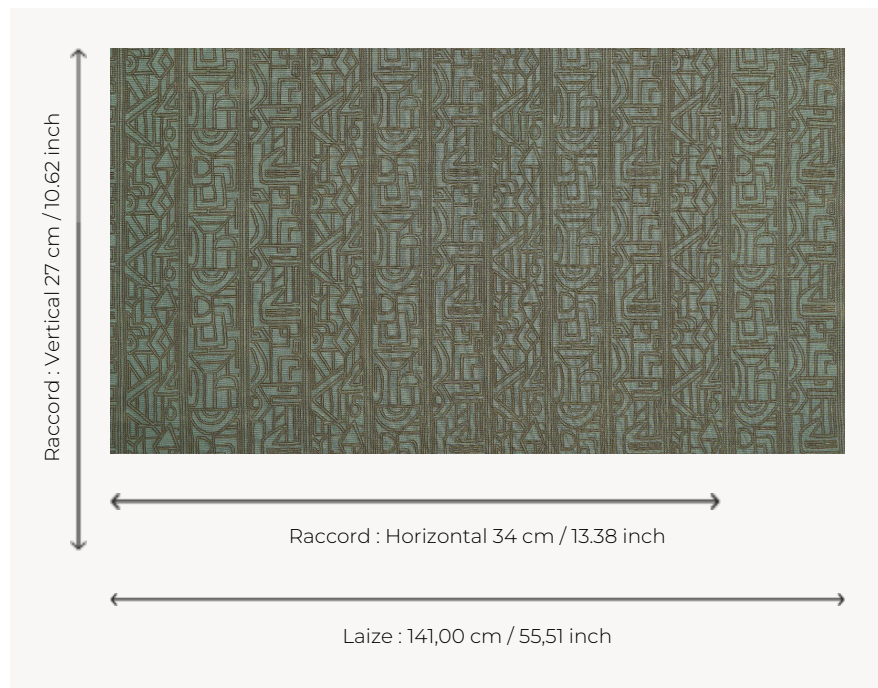

F3965001 SALTA

Délicat velours épingle de rayures graphiques et ethniques, SALTA fusionne caractère et raffinement pour une utilisation siège.

F3965001 - AQUA

Pierre Frey

PERFORMANCE	haute résistance
TYPE	-
UTILISATION	Siège intensif
MARTINDALE	>100.000 T
COMPOSITION	100 % Coton
UNITÉ DE VENTE	Disponible au mètre
LAIZE	141 cm / 55,51 inch
RACCORD	H: 34 cm - 13,38 inch V: 27 cm - 10,62 inch Raccord droit
POIDS	740 gr / ml
ENTRETIEN	-
CERTIFICATIONS	BS5852 Cigarette & match test
INFORMATIONS	Poil 100% coton
LIASSE	F9979202502

4 Couleurs

F3965001
AQUA

F3965002
SIENNE

F3965003
KAKI

F3965004
GRÈGE