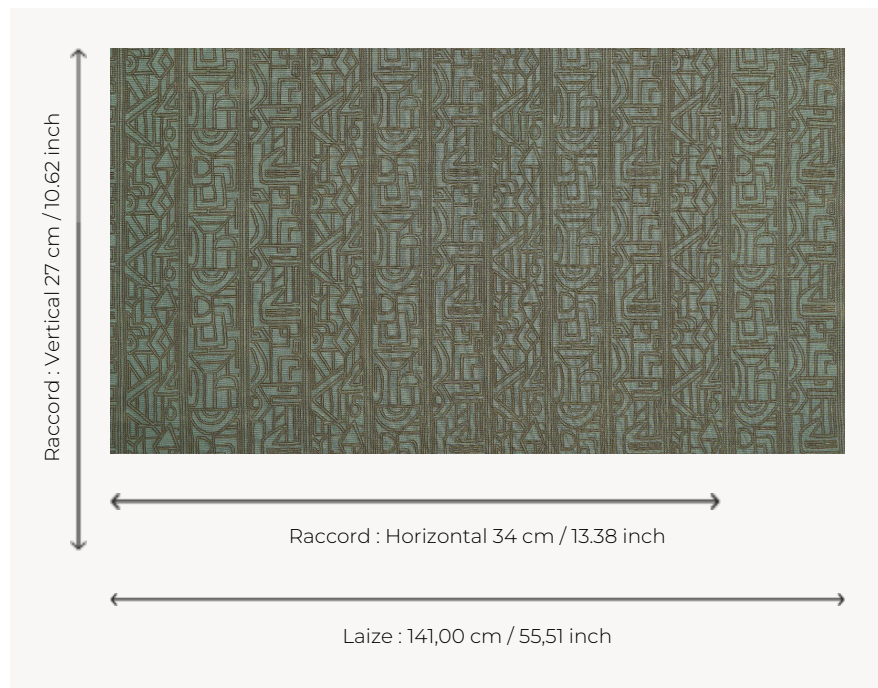

## F3965001 SALTA

Délicat velours épingle de rayures graphiques et ethniques, SALTA fusionne caractère et raffinement pour une utilisation siège.

### F3965001 - AQUA

### Pierre Frey

<b>PERFORMANCE</b>	haute résistance
<b>TYPE</b>	-
<b>UTILISATION</b>	Siège intensif
<b>MARTINDALE</b>	>100.000 T
<b>COMPOSITION</b>	100 % Coton
<b>UNITÉ DE VENTE</b>	Disponible au mètre
<b>LAIZE</b>	141 cm / 55,51 inch
<b>RACCORD</b>	H: 34 cm - 13,38 inch V: 27 cm - 10,62 inch Raccord droit
<b>POIDS</b>	740 gr / ml
<b>ENTRETIEN</b>	-
<b>CERTIFICATIONS</b>	BS5852 Cigarette & match test
<b>INFORMATIONS</b>	Poil 100% coton
<b>LIASSE</b>	F9979202502

## 4 Couleurs

F3965001  
AQUA

F3965002  
SIENNE

F3965003  
KAKI

F3965004  
GRÈGE