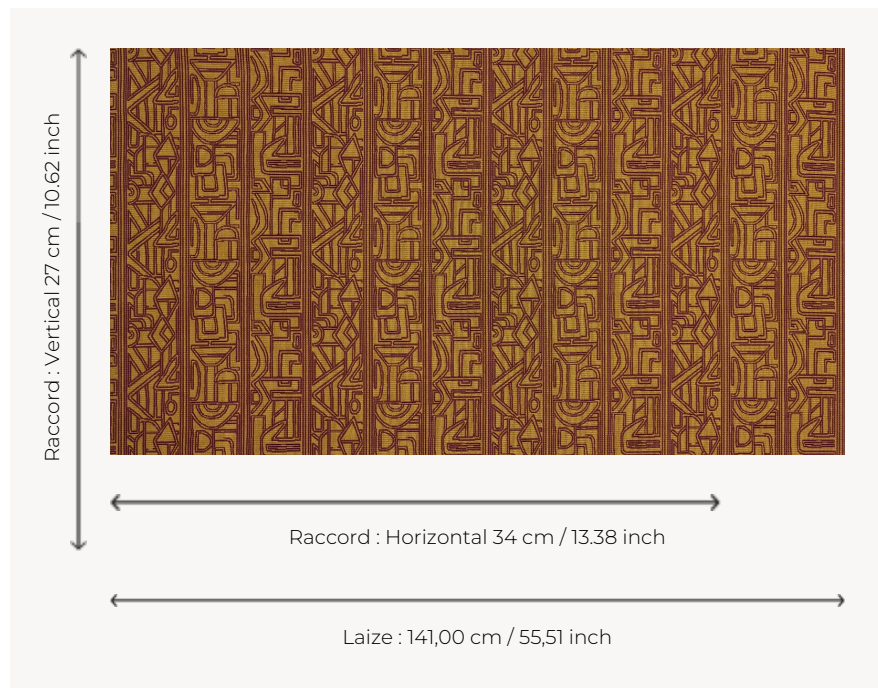

F3965002 SALTA

Délicat velours épingle de rayures graphiques et ethniques, SALTA fusionne caractère et raffinement pour une utilisation siège.

F3965002 - SIENNE

Pierre Frey

| | |
|-----------------------|---|
| PERFORMANCE | haute résistance |
| TYPE | - |
| UTILISATION | Siège intensif |
| MARTINDALE | >100.000 T |
| COMPOSITION | 100 % Coton |
| UNITÉ DE VENTE | Disponible au mètre |
| LAIZE | 141 cm / 55,51 inch |
| RACCORD | H: 34 cm - 13,38 inch V: 27 cm - 10,62 inch Raccord droit |
| POIDS | 740 gr / ml |
| ENTRETIEN | - |
| CERTIFICATIONS | BS5852 Cigarette & match test |
| INFORMATIONS | Poil 100% coton |
| LIASSE | F9979202502 |

4 Couleurs

F3965001
AQUA

F3965002
SIENNE

F3965003
KAKI

F3965004
GRÈGE