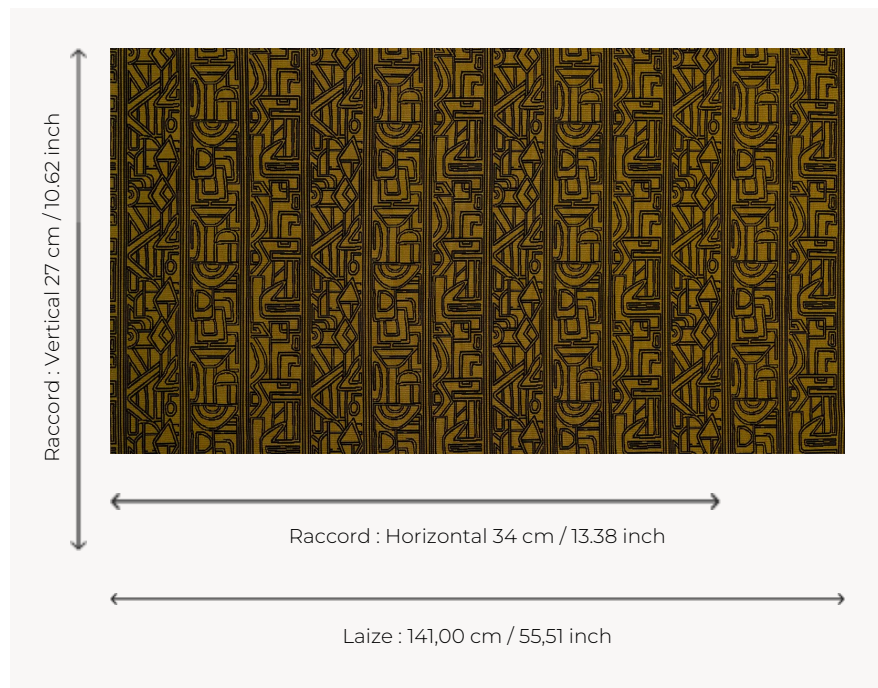

## F3965003 SALTA

Délicat velours épingle de rayures graphiques et ethniques, SALTA fusionne caractère et raffinement pour une utilisation siège.

### F3965003 - KAKI

### Pierre Frey

|                       |   |
|-----------------------|---|
| <b>PERFORMANCE</b>    | haute résistance  |
| <b>TYPE</b>           | -   |
| <b>UTILISATION</b>    | Siège intensif  |
| <b>MARTINDALE</b>     | >100.000 T  |
| <b>COMPOSITION</b>    | 100 % Coton   |
| <b>UNITÉ DE VENTE</b> | Disponible au mètre   |
| <b>LAIZE</b>          | 141 cm / 55,51 inch   |
| <b>RACCORD</b>        | H: 34 cm - 13,38 inch<br>V: 27 cm - 10,62 inch<br>Raccord droit |
| <b>POIDS</b>          | 740 gr / ml   |
| <b>ENTRETIEN</b>      | -   |
| <b>CERTIFICATIONS</b> | BS5852 Cigarette & match test                                   |
| <b>INFORMATIONS</b>   | Poil 100% coton   |
| <b>LIASSE</b>         | F9979202502   |

## 4 Couleurs

F3965001  
AQUA

F3965002  
SIENNE

F3965003  
KAKI

F3965004  
GRÈGE