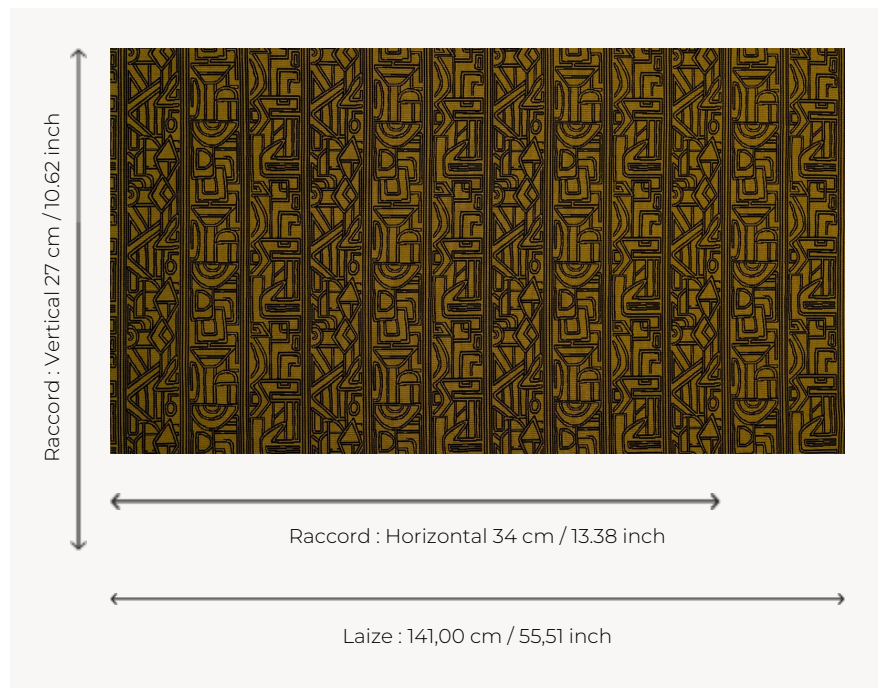

## F3965003 SALTA

Délicat velours épingle de rayures graphiques et ethniques, SALTA fusionne caractère et raffinement pour une utilisation siège.

### F3965003 - KAKI

### Pierre Frey

<b>PERFORMANCE</b>	haute résistance
<b>TYPE</b>	-
<b>UTILISATION</b>	Siège intensif
<b>MARTINDALE</b>	>100.000 T
<b>COMPOSITION</b>	100 % Coton
<b>UNITÉ DE VENTE</b>	Disponible au mètre
<b>LAIZE</b>	141 cm / 55,51 inch
<b>RACCORD</b>	H: 34 cm - 13,38 inch V: 27 cm - 10,62 inch Raccord droit
<b>POIDS</b>	740 gr / ml
<b>ENTRETIEN</b>	-
<b>CERTIFICATIONS</b>	BS5852 Cigarette & match test
<b>INFORMATIONS</b>	Poil 100% coton
<b>LIASSE</b>	F9979202502

## 4 Couleurs

F3965001  
AQUA

F3965002  
SIENNE

F3965003  
KAKI

F3965004  
GRÈGE