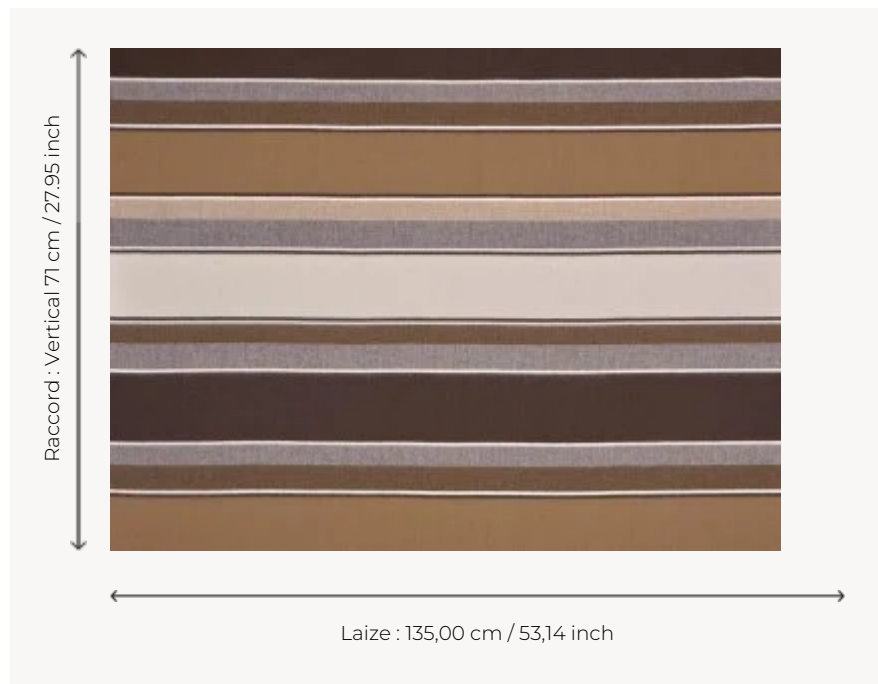

F3968001 CUZCO

CUZCO présente un subtil mélange laineux au rythme de rayures bayadères, à la main merveilleusement douce et délicate.

F3968001 - NATUREL

Pierre Frey

TYPE	-
UTILISATION	Siège modéré
MARTINDALE	25.000 T
COMPOSITION	57 % Laine - 43 % Coton
UNITÉ DE VENTE	Disponible au mètre
LAIZE	135 cm / 53,14 inch
RACCORD	V: 71 cm - 27,95 inch
POIDS	641 gr / ml
ENTRETIEN	-
CERTIFICATIONS	BS5852 Cigarette & match test CAL TB 117- Pass NFPA 260-Class 1 EN1021-1-2 en association avec une mousse difficilement inflammable
NOTES	Reversible
INFORMATIONS	Rayures perpendiculaires aux lisières Se patine à l'usage
LIASSE	F9979202501

1 Couleurs

F3968001
NATUREL