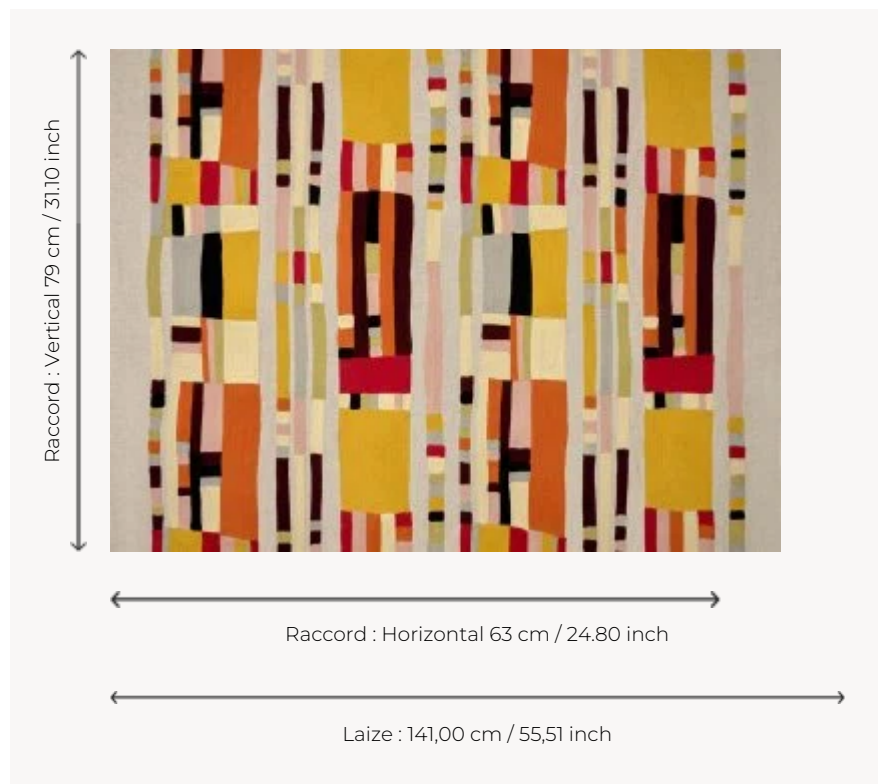

## F3972001 PATTI

Ce tableau abstrait aux formes géométriques dans l'esprit des intérieurs modernistes est brodé en points de chaînette sur un lin médis. Les rectangles créent alors un décor captivant aux couleurs chatoyantes, où des rouges orangés et des roses pâles s'accordent harmonieusement avec des bleus verts doux.

### Pierre Frey

<b>TYPE</b>	Broderies
<b>COMPOSITION</b>	70 % Lin - 30 % Acrylique
<b>UNITÉ DE VENTE</b>	Disponible au mètre
<b>LAIZE</b>	141 cm / 55,51 inch
<b>RACCORD</b>	H: 63 cm - 24,80 inch V: 79 cm - 31,10 inch Raccord droit
<b>POIDS</b>	712 gr / ml
<b>ENTRETIEN</b>	-
<b>INFORMATIONS</b>	Rayures parallèles aux lisières Fond lin naturel non teint Tirelle sur pièce recommandée