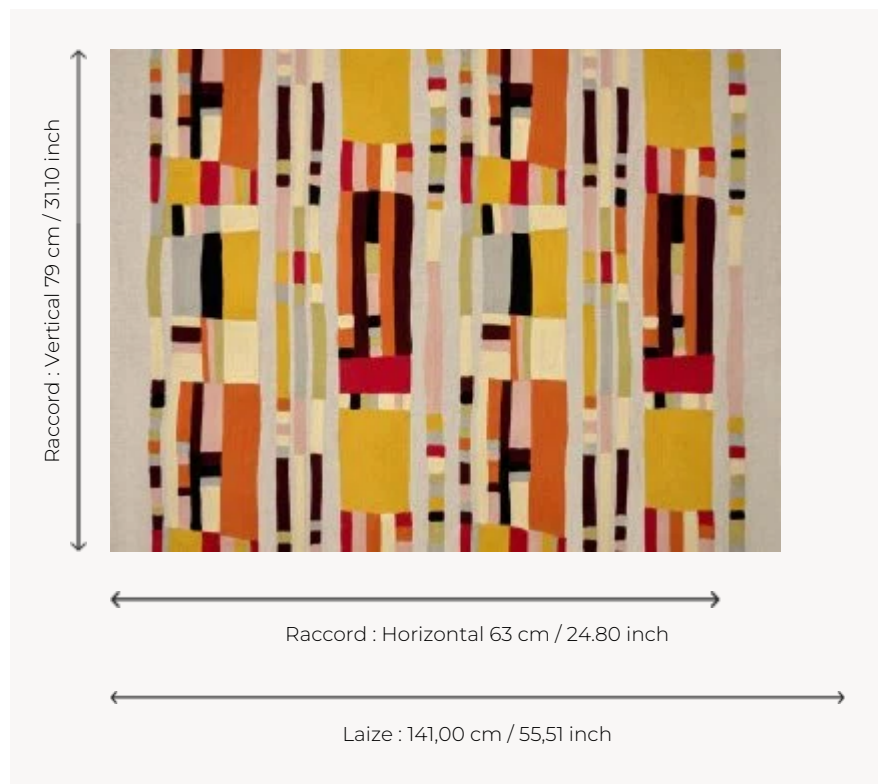

F3972001 PATTI

Ce tableau abstrait aux formes géométriques dans l'esprit des intérieurs modernistes est brodé en points de chaînette sur un lin médis. Les rectangles créent alors un décor captivant aux couleurs chatoyantes, où des rouges orangés et des roses pâles s'accordent harmonieusement avec des bleus verts doux.

F3972001 - ENERGIE

Pierre Frey

TYPE	Broderies
COMPOSITION	70 % Lin - 30 % Acrylique
UNITÉ DE VENTE	Disponible au mètre
LAIZE	141 cm / 55,51 inch
RACCORD	H: 63 cm - 24,80 inch V: 79 cm - 31,10 inch Raccord droit
POIDS	712 gr / ml
ENTRETIEN	-
INFORMATIONS	Rayures parallèles aux lisières Fond lin naturel non teint Tirelle sur pièce recommandée

2 Couleurs

F3972001
ENERGIE

F3972002
SÉRÉNITÉ