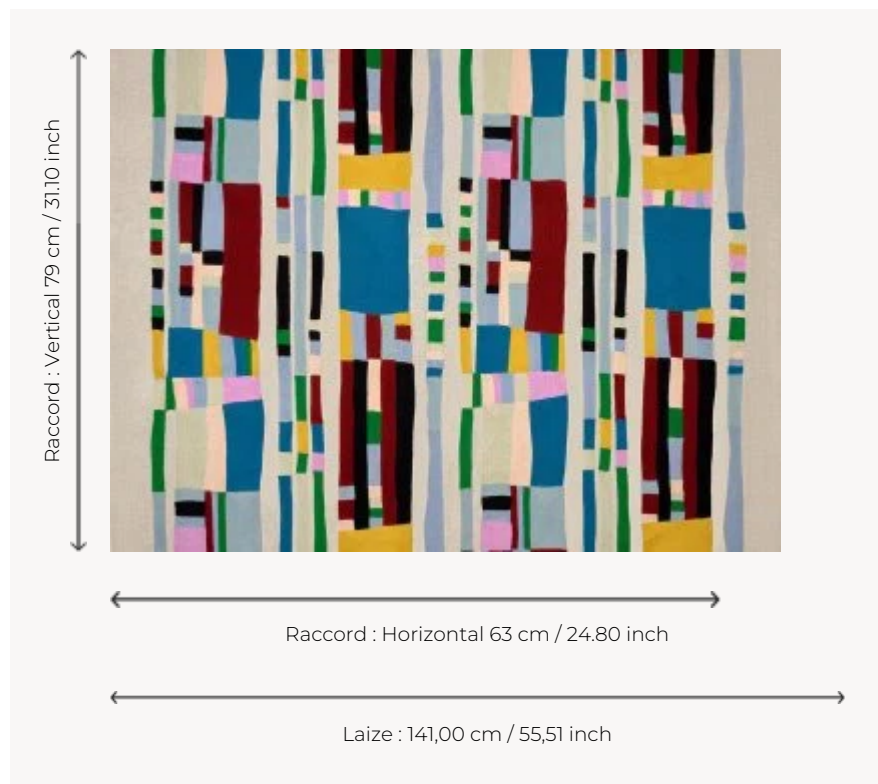

F3972002 PATTI

Ce tableau abstrait aux formes géométriques dans l'esprit des intérieurs modernistes est brodé en points de chaînette sur un lin médis. Les rectangles créent alors un décor captivant aux couleurs chatoyantes, où des rouges orangés et des roses pâles s'accordent harmonieusement avec des bleus verts doux.

F3972002 - SÉRÉNITÉ

Pierre Frey

TYPE	Broderies
COMPOSITION	70 % Lin - 30 % Acrylique
UNITÉ DE VENTE	Disponible au mètre
LAIZE	141 cm / 55,51 inch
RACCORD	H: 63 cm - 24,80 inch V: 79 cm - 31,10 inch Raccord droit
POIDS	712 gr / ml
ENTRETIEN	-
INFORMATIONS	Rayures parallèles aux lisières Fond lin naturel non teint Tirelle sur pièce recommandée

2 Couleurs

F3972001
ENERGIE

F3972002
SÉRÉNITÉ