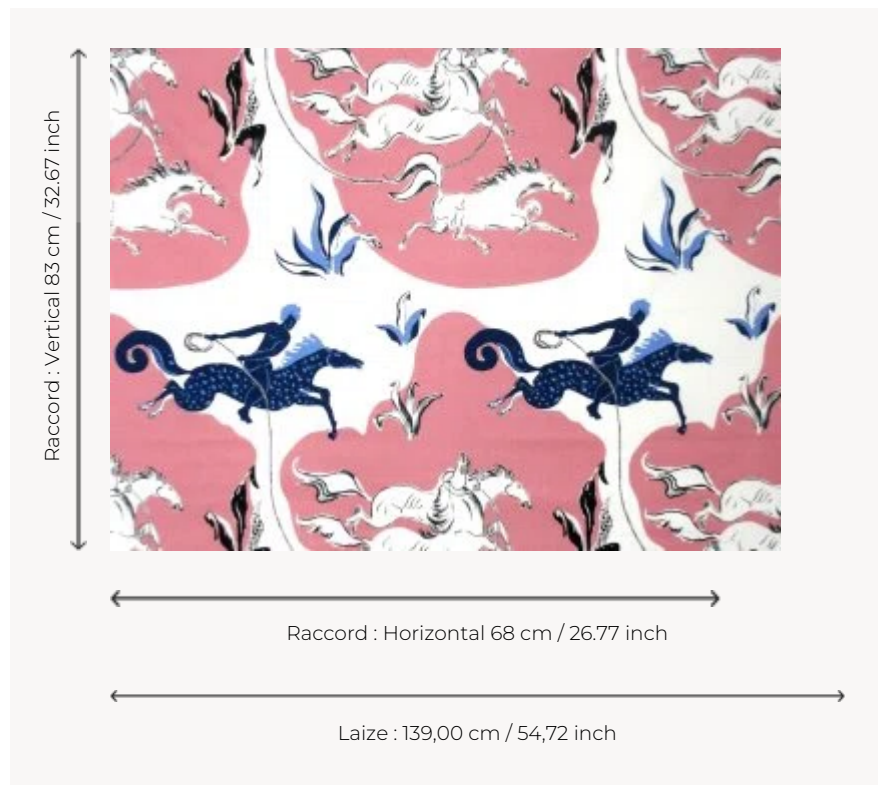

## F5552001 LASSO

Des chevaux lancés au galop pour une composition tout en mouvement. Un rêve éveillé...  
Reproduction de l'oeuvre de Fontaine en 1947. Collection capsule Vincent Darré.

### F5552001 - Original

### Pierre Frey

<b>TYPE</b>	Imprimés
<b>ARTISTE</b>	Vincent Darré
<b>COLLABORATION</b>	Pour PIERRE FREY
<b>COMPOSITION</b>	100 % Coton
<b>UNITÉ DE VENTE</b>	Disponible au mètre
<b>LAIZE</b>	139 cm / 54,72 inch
<b>RACCORD</b>	H: 68 cm - 26,77 inch V: 83 cm - 32,67 inch
<b>POIDS</b>	396 gr / ml
<b>ENTRETIEN</b>	

# 1 Couleurs

F5552001  
Original