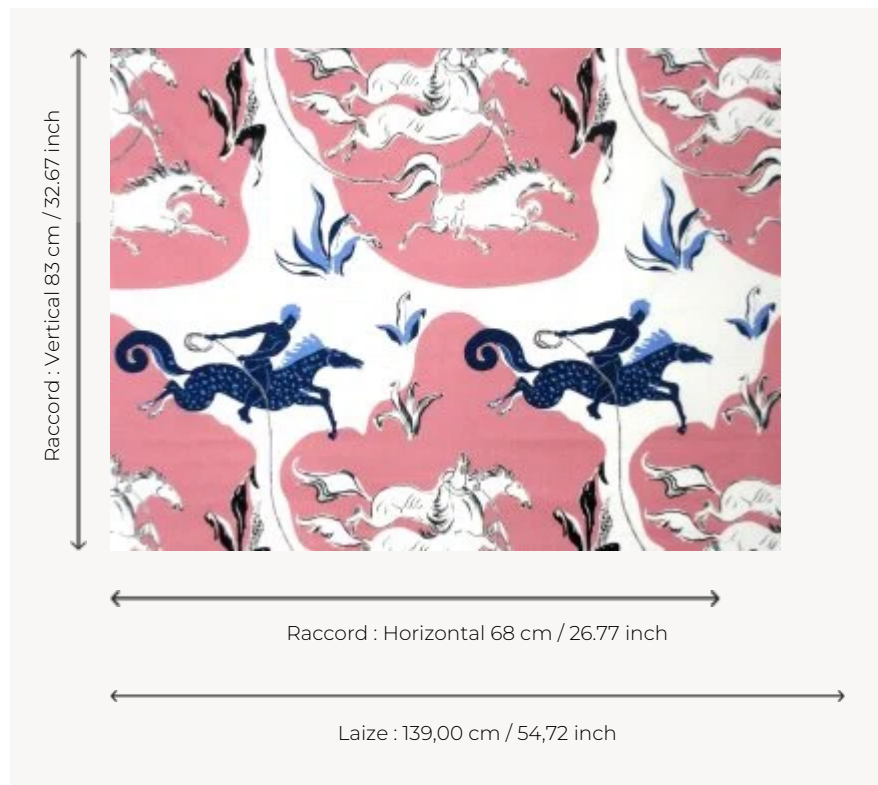

F5552001 LASSO

Des chevaux lancés au galop pour une composition tout en mouvement. Un rêve éveillé...
Reproduction de l'oeuvre de Fontaine en 1947. Collection capsule Vincent Darré.

F5552001 - Original

Pierre Frey

TYPE	Imprimés
ARTISTE	Vincent Darré
COLLABORATION	Pour PIERRE FREY
COMPOSITION	100 % Coton
UNITÉ DE VENTE	Disponible au mètre
LAIZE	139 cm / 54,72 inch
RACCORD	H: 68 cm - 26,77 inch V: 83 cm - 32,67 inch
POIDS	396 gr / ml
ENTRETIEN	

1 Couleurs

F5552001
Original