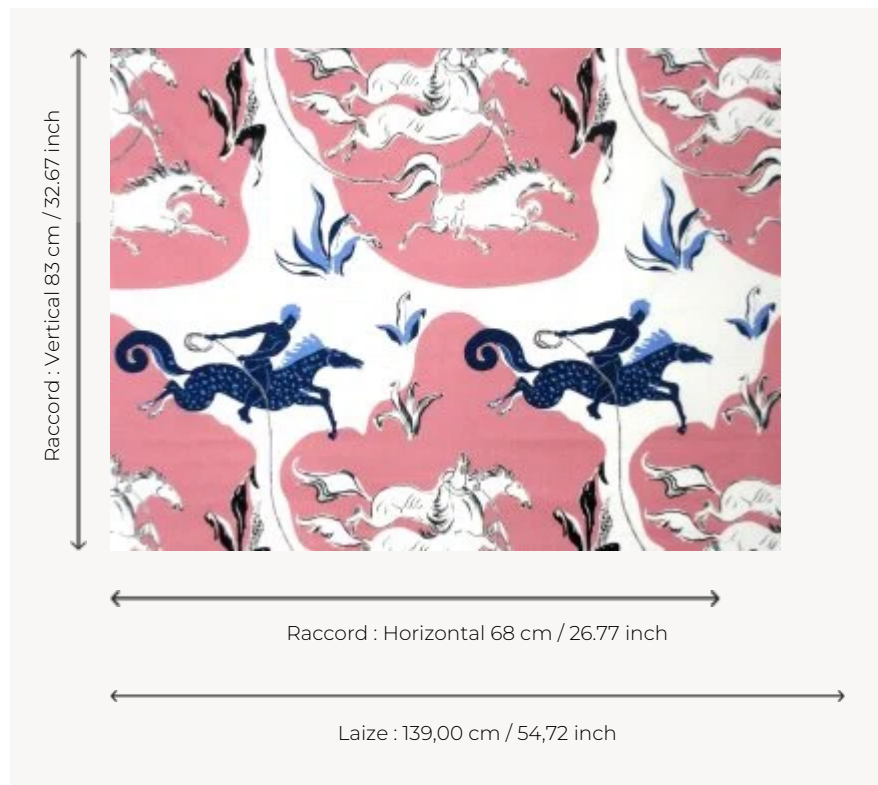

## F5552001 LASSO

Des chevaux lancés au galop pour une composition tout en mouvement. Un rêve éveillé...  
Reproduction de l'oeuvre de Fontaine en 1947. Collection capsule Vincent Darré.

### F5552001 - Original

### Pierre Frey

<b>TYPE</b>	Imprimés
<b>ARTISTE</b>	Vincent Darré
<b>COLLABORATION</b>	Pour PIERRE FREY
<b>COMPOSITION</b>	100 % Coton
<b>UNITÉ DE VENTE</b>	Disponible au mètre
<b>LAIZE</b>	139 cm / 54,72 inch
<b>RACCORD</b>	H: 68 cm - 26,77 inch V: 83 cm - 32,67 inch
<b>POIDS</b>	396 gr / ml
<b>ENTRETIEN</b>	

# 1 Couleurs

F5552001  
Original