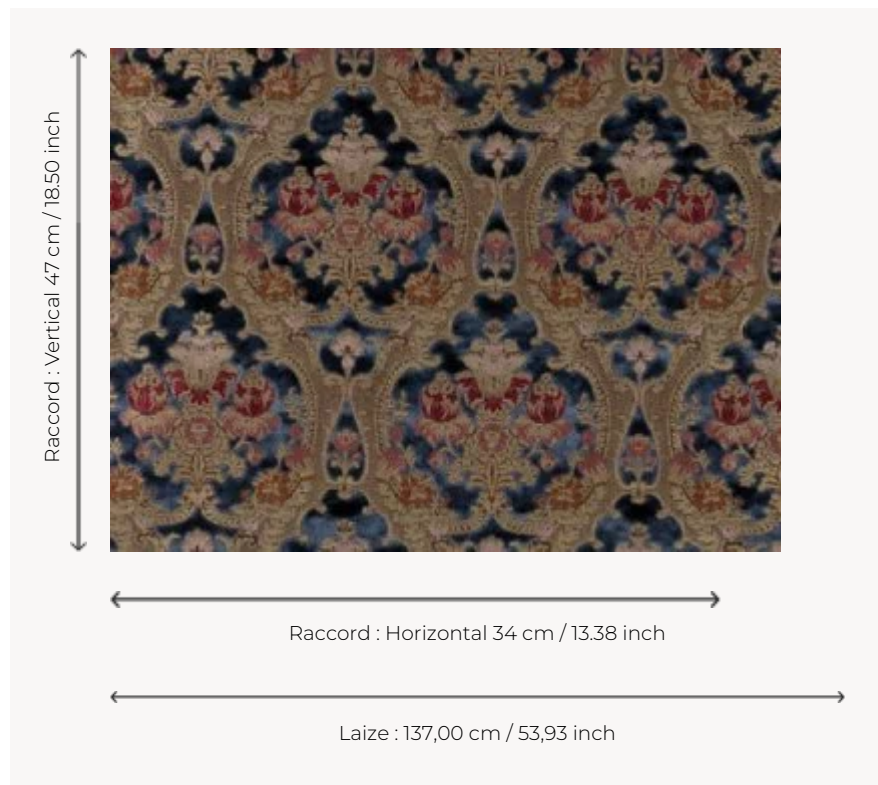

I5612000 BACH

I5612000 - Zaffiro

Fadini Borghi

TYPE	-
UTILISATION	Siège normal
MARTINDALE	8.000 T
COMPOSITION	57 % Coton - 22 % Soie - 21 % Viscose
UNITÉ DE VENTE	Disponible au mètre
LAIZE	137 cm / 53,93 inch
RACCORD	H: 34 cm - 13,38 inch V: 47 cm - 18,50 inch Raccord droit
POIDS	465 gr / ml
ENTRETIEN	

INFORMATIONS	Poil 100% soie Tirelle sur pièce recommandée
---------------------	---

2 Couleurs

15612000
Zaffiro

15612003
Carmine