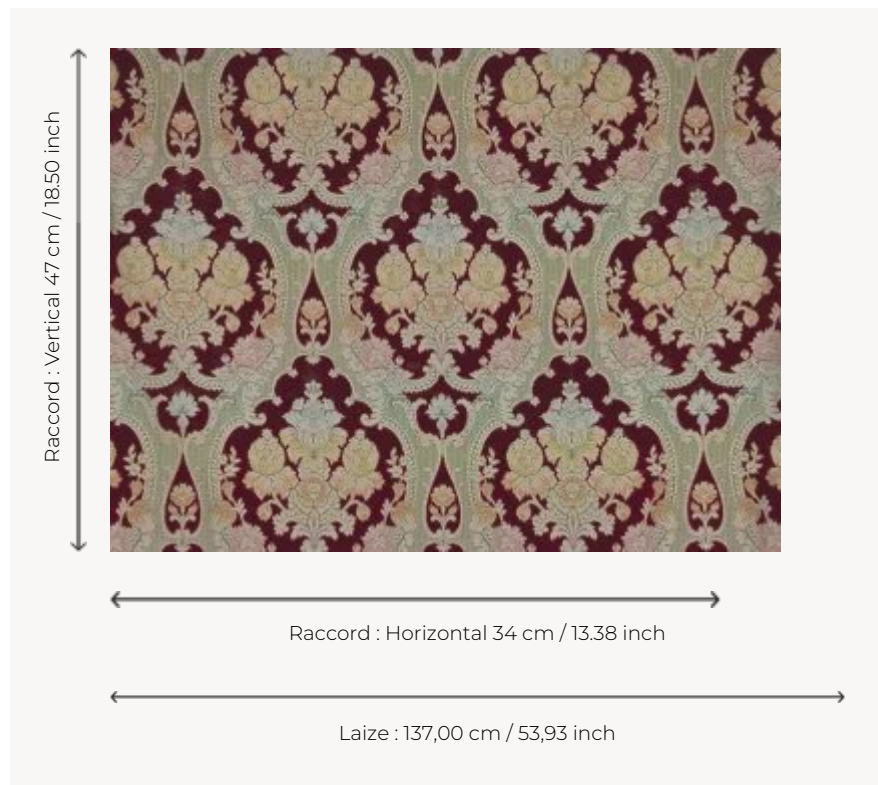

I5612003 BACH

I5612003 - Carmine

Fadini Borghi

TYPE	-
UTILISATION	Siège normal
MARTINDALE	8.000 T
COMPOSITION	57 % Coton - 22 % Soie - 21 % Viscose
UNITÉ DE VENTE	Disponible au mètre
LAIZE	137 cm / 53,93 inch
RACCORD	H: 34 cm - 13,38 inch V: 47 cm - 18,50 inch Raccord droit
POIDS	465 gr / ml
ENTRETIEN	
INFORMATIONS	Poil 100% soie Tirelle sur pièce recommandée

2 Couleurs

15612000
Zaffiro

15612003
Carmine