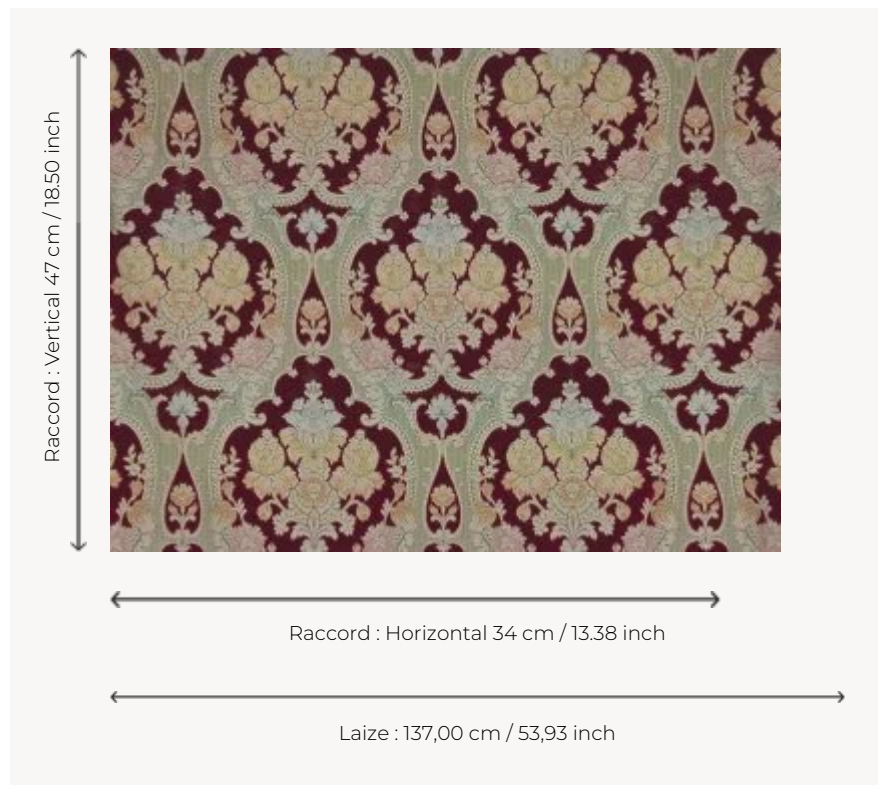

I5612003 BACH

I5612003 - Carmine

Fadini Borghi

TYPE	-
UTILISATION	Siège normal
MARTINDALE	8.000 T
COMPOSITION	57 % Coton - 22 % Soie - 21 % Viscose
UNITÉ DE VENTE	Disponible au mètre
LAIZE	137 cm / 53,93 inch
RACCORD	H: 34 cm - 13,38 inch V: 47 cm - 18,50 inch Raccord droit
POIDS	465 gr / ml
ENTRETIEN	
INFORMATIONS	Poil 100% soie Tirelle sur pièce recommandée