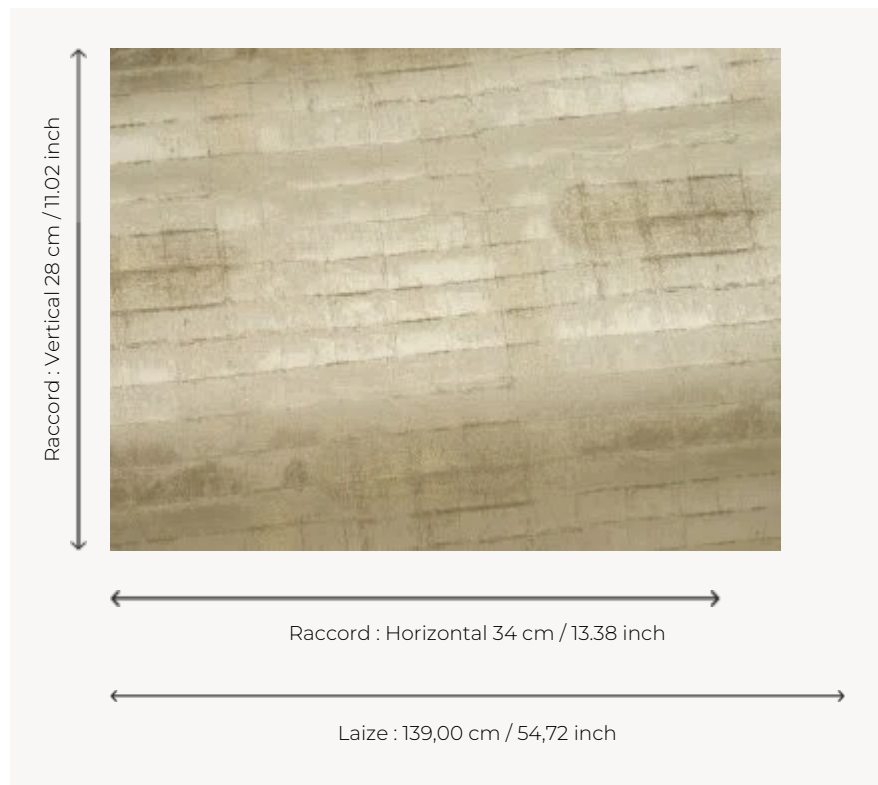

I6519001 PREZIOSA

Telles des feuilles d'or posées délicatement sur de la soie, suprême sophistication servant à contrebalancer la sobre rigueur d'un décor moderne caractéristique des années 30.

I6519001 - Duna

Fadini Borghi

TYPE	-
UTILISATION	Rideau
COMPOSITION	59 % Coton - 27 % Soie - 14 % Polyester
UNITÉ DE VENTE	Disponible au mètre
LAIZE	139 cm / 54,72 inch
RACCORD	H: 34 cm - 13,38 inch V: 28 cm - 11,02 inch
POIDS	296 gr / ml
ENTRETIEN	

1 Couleurs

16519001

Duna