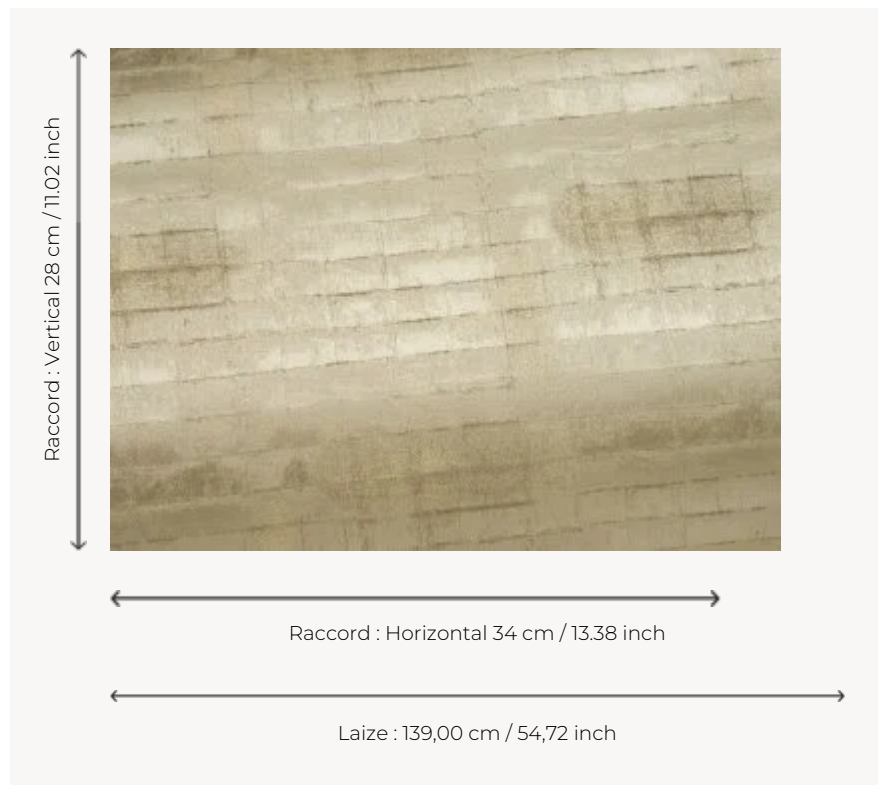

I6519001 PREZIOSA

Telles des feuilles d'or posées délicatement sur de la soie, suprême sophistication servant à contrebalancer la sobre rigueur d'un décor moderne caractéristique des années 30.

I6519001 - Duna

Fadini Borghi

TYPE	-
UTILISATION	Rideau
COMPOSITION	59 % Coton - 27 % Soie - 14 % Polyester
UNITÉ DE VENTE	Disponible au mètre
LAIZE	139 cm / 54,72 inch
RACCORD	H: 34 cm - 13,38 inch V: 28 cm - 11,02 inch
POIDS	296 gr / ml
ENTRETIEN	

1 Couleurs

16519001

Duna