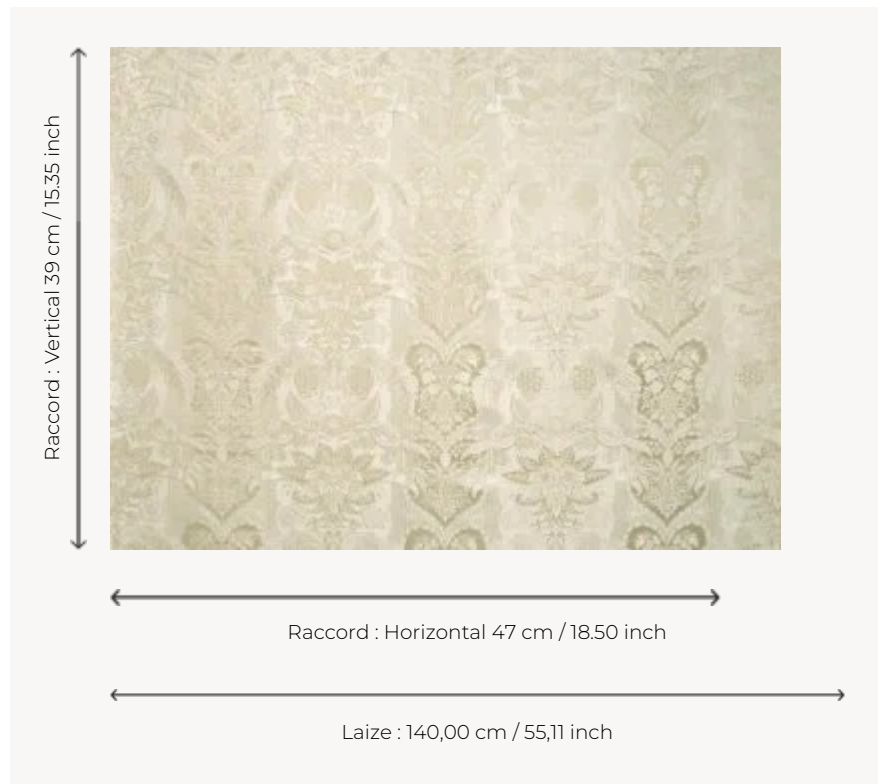

I6526001 BORGIA

Décor imitant la dentelle pour ce Damas de soie délicat, d'époque Régence.

I6526001 - Sabbia

Fadini Borghi

TYPE	-
COMPOSITION	73 % Viscose - 27 % Soie
UNITÉ DE VENTE	Disponible au mètre
LAIZE	140 cm / 55,11 inch
RACCORD	H: 47 cm - 18,50 inch V: 39 cm - 15,35 inch
POIDS	239 gr / ml
ENTRETIEN	

2 Couleurs

I6526001
Sabbia

I6526002
Grigio blu