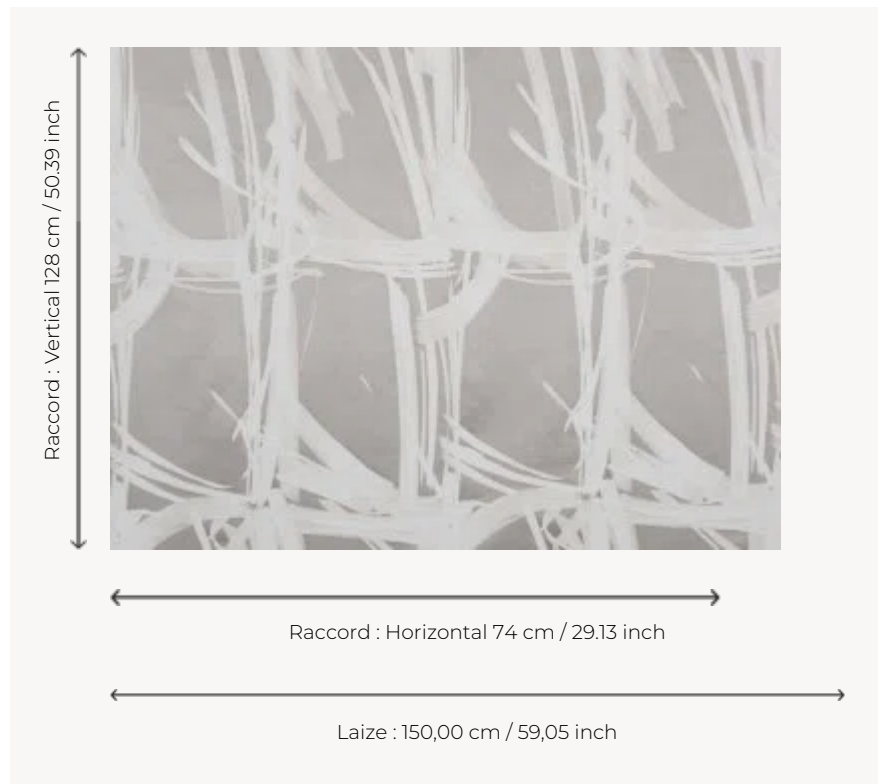

I6589001 BORA

Beauté du geste, expression rapide et spontanée font référence à l'abstraction des années 1950.

I6589001 - Nacre

Fadini Borghi

TYPE	-
UTILISATION	Rideau
COMPOSITION	59 % Coton - 26 % Polyester - 15 % Soie
UNITÉ DE VENTE	Disponible au mètre
LAIZE	150 cm / 59,05 inch
RACCORD	H: 74 cm - 29,13 inch V: 128 cm - 50,39 inch Raccord droit
POIDS	325 gr / ml
ENTRETIEN	

1 Couleurs

I6589001

Nacre