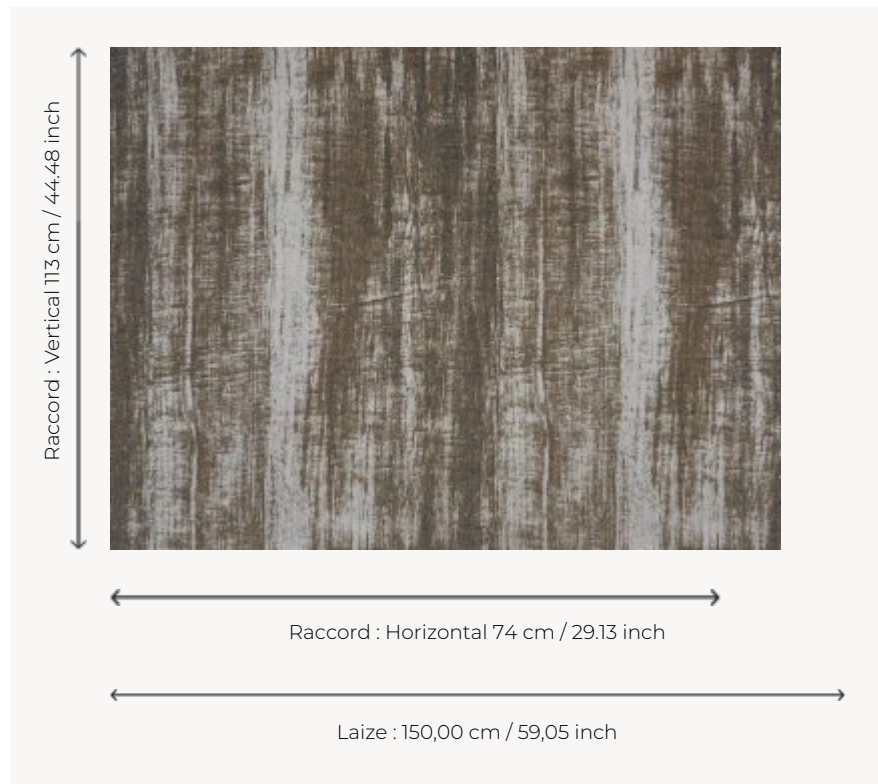

I6591001 ROCCIA

Exceptionnel jacquard hors du temps qui allie la rigueur de la roche et la brillance de la matière.

I6591001 - Écorce

Fadini Borghi

TYPE	-
UTILISATION	Rideau
COMPOSITION	59 % Coton - 26 % Polyester - 15 % Soie
UNITÉ DE VENTE	Disponible au mètre
LAIZE	150 cm / 59,05 inch
RACCORD	H: 74 cm - 29,13 inch V: 113 cm - 44,48 inch Raccord droit
POIDS	325 gr / ml
ENTRETIEN	

1 Couleurs

16591001
Écorce