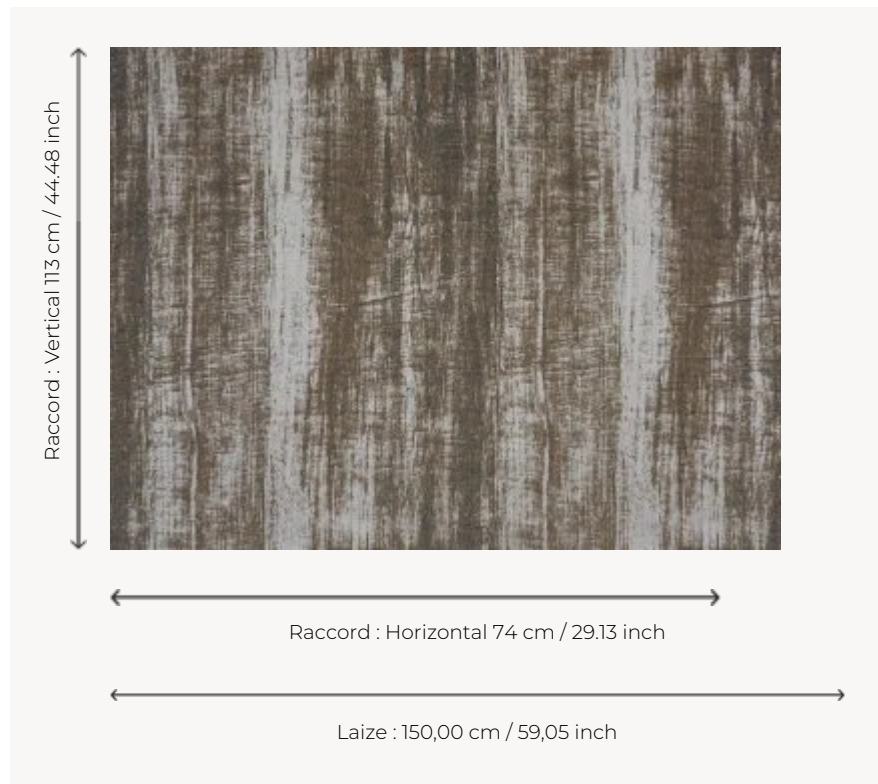

I6591001 ROCCIA

Exceptionnel jacquard hors du temps qui allie la rigueur de la roche et la brillance de la matière.

I6591001 - Écorce

Fadini Borghi

TYPE	-
UTILISATION	Rideau
COMPOSITION	59 % Coton - 26 % Polyester - 15 % Soie
UNITÉ DE VENTE	Disponible au mètre
LAIZE	150 cm / 59,05 inch
RACCORD	H: 74 cm - 29,13 inch V: 113 cm - 44,48 inch Raccord droit
POIDS	325 gr / ml
ENTRETIEN	

1 Couleurs

16591001
Écorce