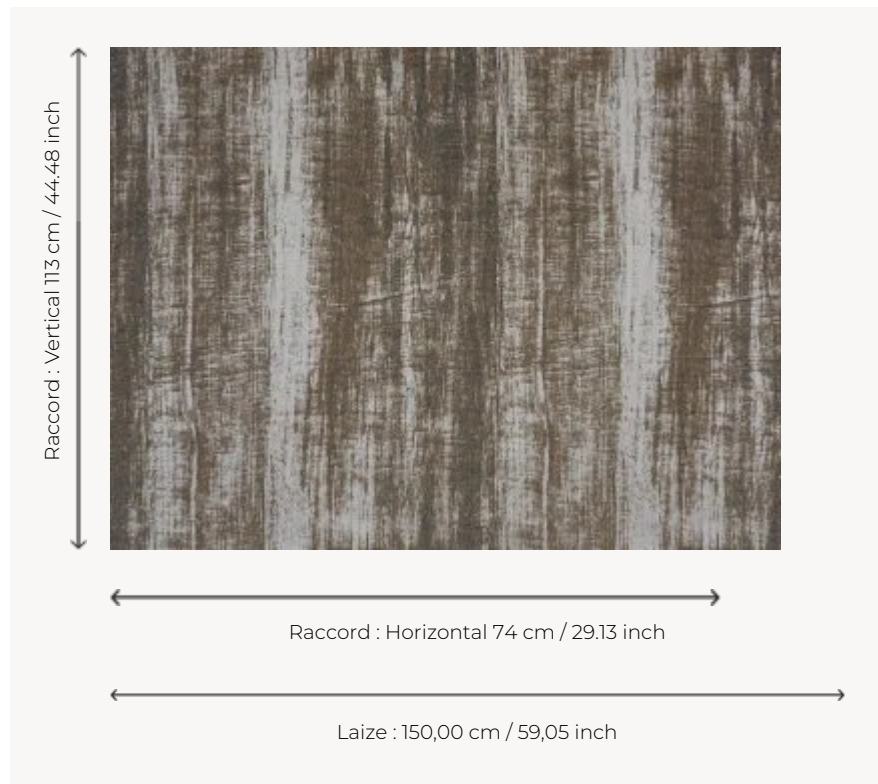

## I6591001 ROCCIA

Exceptionnel jacquard hors du temps qui allie la rigueur de la roche et la brillance de la matière.

### I6591001 - Écorce

### Fadini Borghi

<b>TYPE</b>	-
<b>UTILISATION</b>	Rideau
<b>COMPOSITION</b>	59 % Coton - 26 % Polyester - 15 % Soie
<b>UNITÉ DE VENTE</b>	Disponible au mètre
<b>LAIZE</b>	150 cm / 59,05 inch
<b>RACCORD</b>	H: 74 cm - 29,13 inch V: 113 cm - 44,48 inch Raccord droit
<b>POIDS</b>	325 gr / ml
<b>ENTRETIEN</b>	

# 1 Couleurs

16591001  
Écorce