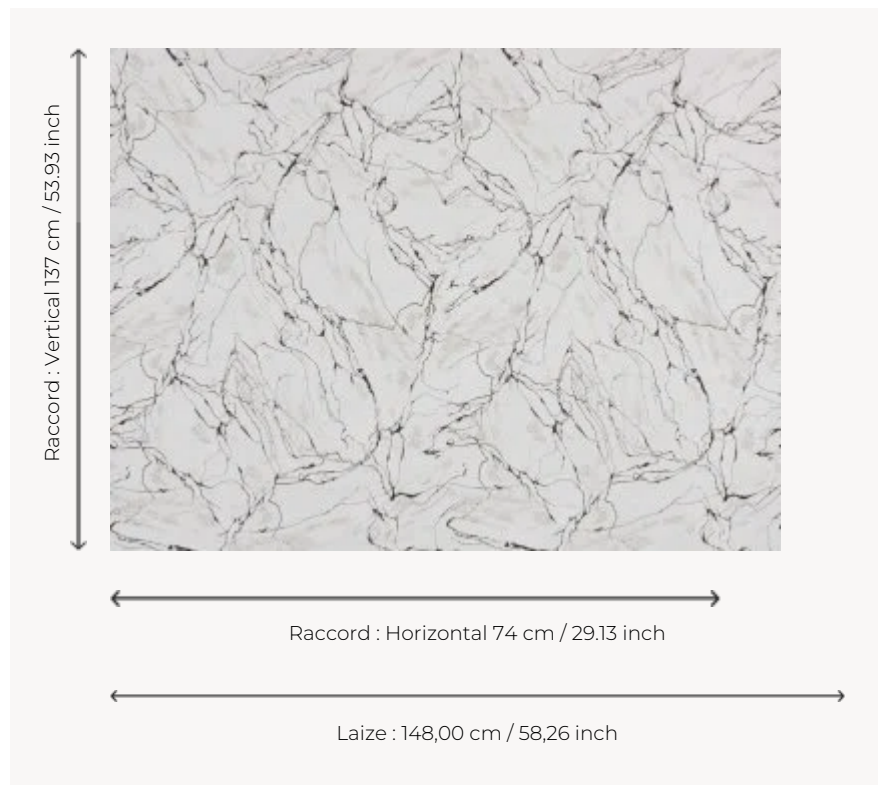

## I6593001 MARMO

Contemporain et intemporel, ce motif jacquard au tissage raffiné et précieux imite à s'y méprendre les veinures du marbre antique.

### Fadini Borghi

<b>TYPE</b>	-
<b>UTILISATION</b>	Rideau
<b>COMPOSITION</b>	100 % Polyester
<b>UNITÉ DE VENTE</b>	Disponible au mètre
<b>LAIZE</b>	148 cm / 58,26 inch
<b>RACCORD</b>	H: 74 cm - 29,13 inch V: 137 cm - 53,93 inch Raccord droit
<b>POIDS</b>	398 gr / ml
<b>ENTRETIEN</b>	

# 1 Couleurs

I6593001  
Carrare