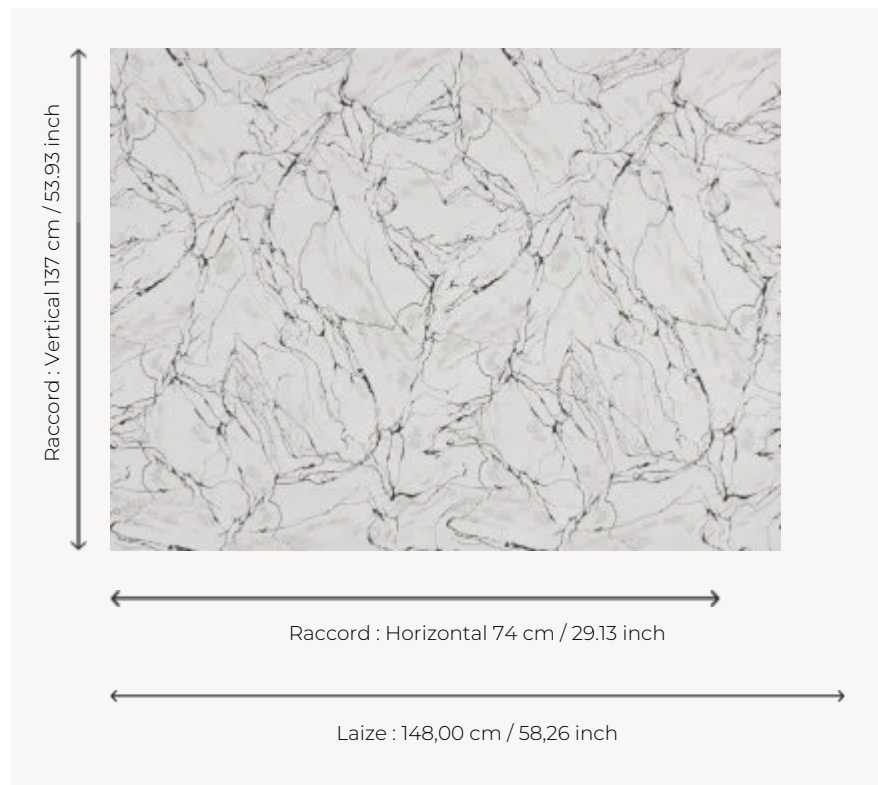

I6593001 MARMO

Contemporain et intemporel, ce motif jacquard au tissage raffiné et précieux imite à s'y méprendre les veinures du marbre antique.

I6593001 - Carrare

Fadini Borghi

TYPE	-
UTILISATION	Rideau
COMPOSITION	100 % Polyester
UNITÉ DE VENTE	Disponible au mètre
LAIZE	148 cm / 58,26 inch
RACCORD	H: 74 cm - 29,13 inch V: 137 cm - 53,93 inch Raccord droit
POIDS	398 gr / ml
ENTRETIEN	

1 Couleurs

I6593001
Carrare