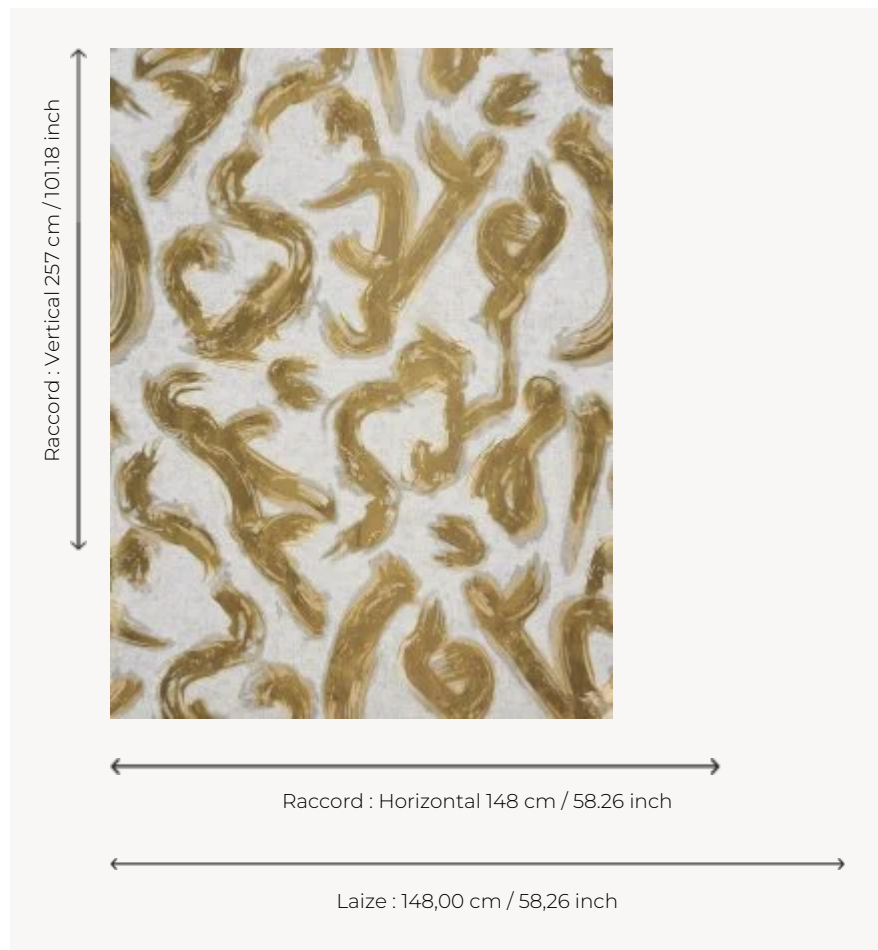

I6595002 TULIO BRILLANT

Inspiré des calligraphies japonaises et de l'art informel des années 1960, le design de cette étoffe souligne la force vitale du geste.

I6595002 - Or

Fadini Borghi

TYPE	-
UTILISATION	Rideau
COMPOSITION	60 % Polyester - 28 % Viscose - 12 % Lin
UNITÉ DE VENTE	Disponible au mètre
LAIZE	148 cm / 58,26 inch
RACCORD	H: 148 cm - 58,26 inch V: 257 cm - 101,18 inch Raccord droit
POIDS	364 gr / ml
ENTRETIEN	

1 Couleurs

16595002

Or