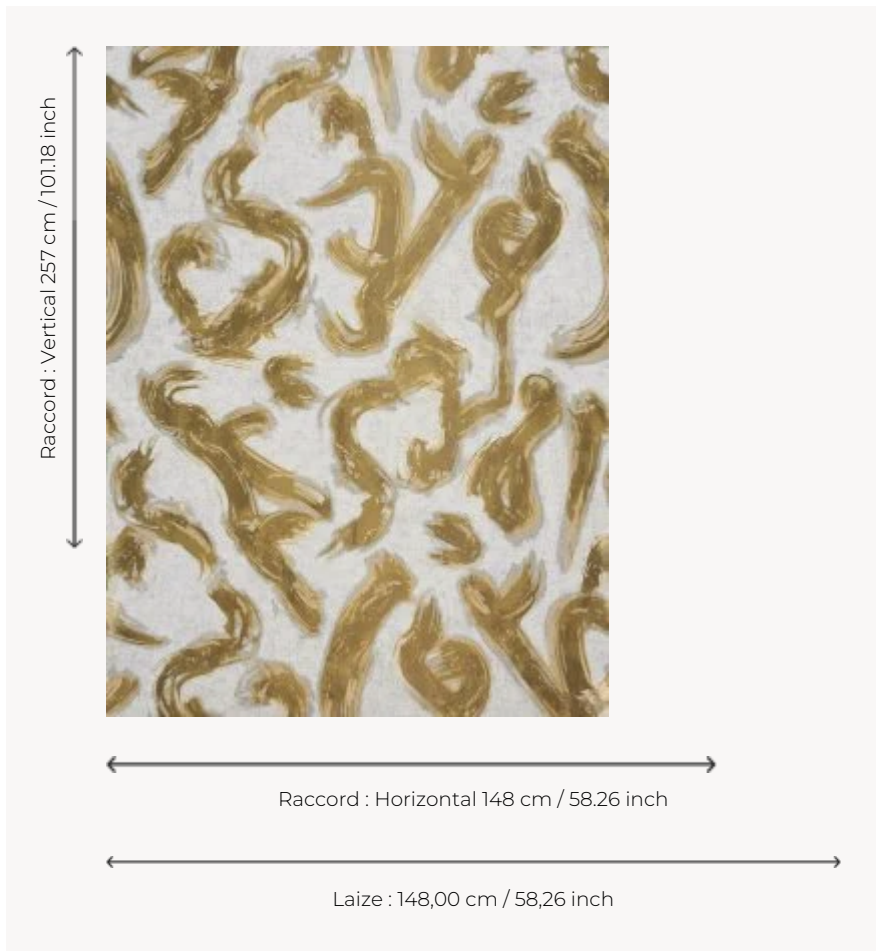

I6595002 TULIO BRILLANT

Inspiré des calligraphies japonaises et de l'art informel des années 1960, le design de cette étoffe souligne la force vitale du geste.

I6595002 - Or

Fadini Borghi

TYPE	-
UTILISATION	Rideau
COMPOSITION	60 % Polyester - 28 % Viscose - 12 % Lin
UNITÉ DE VENTE	Disponible au mètre
LAIZE	148 cm / 58,26 inch
RACCORD	H: 148 cm - 58,26 inch V: 257 cm - 101,18 inch Raccord droit
POIDS	364 gr / ml
ENTRETIEN	

1 Couleurs

16595002

Or