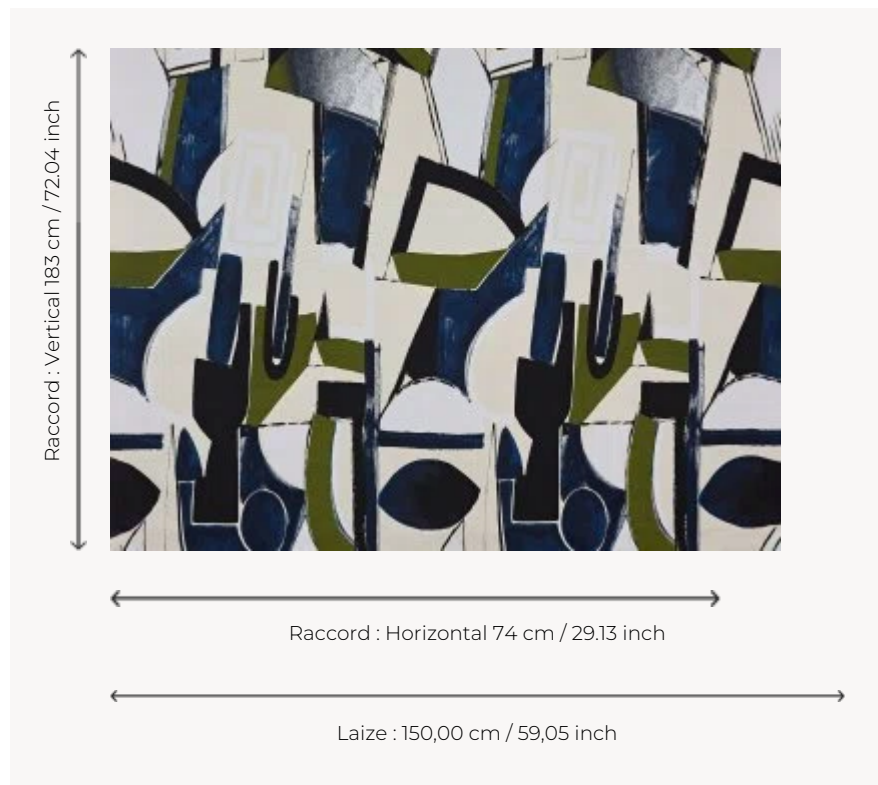

I6611001 EUGENIO

EUGENIO possède le charme d'un grand motif des années 1950, dont l'effet visuel chic et graphique permet des associations singulières et bienvenues.

I6611001 - Laguna

Fadini Borghi

TYPE	-
UTILISATION	Rideau
COMPOSITION	75 % Polyester - 18 % Viscose - 7 % Coton
UNITÉ DE VENTE	Disponible au mètre
LAIZE	150 cm / 59,05 inch
RACCORD	H: 74 cm - 29,13 inch V: 183 cm - 72,04 inch Raccord droit
POIDS	375 gr / ml
ENTRETIEN	

1 Couleurs

16611001
Laguna