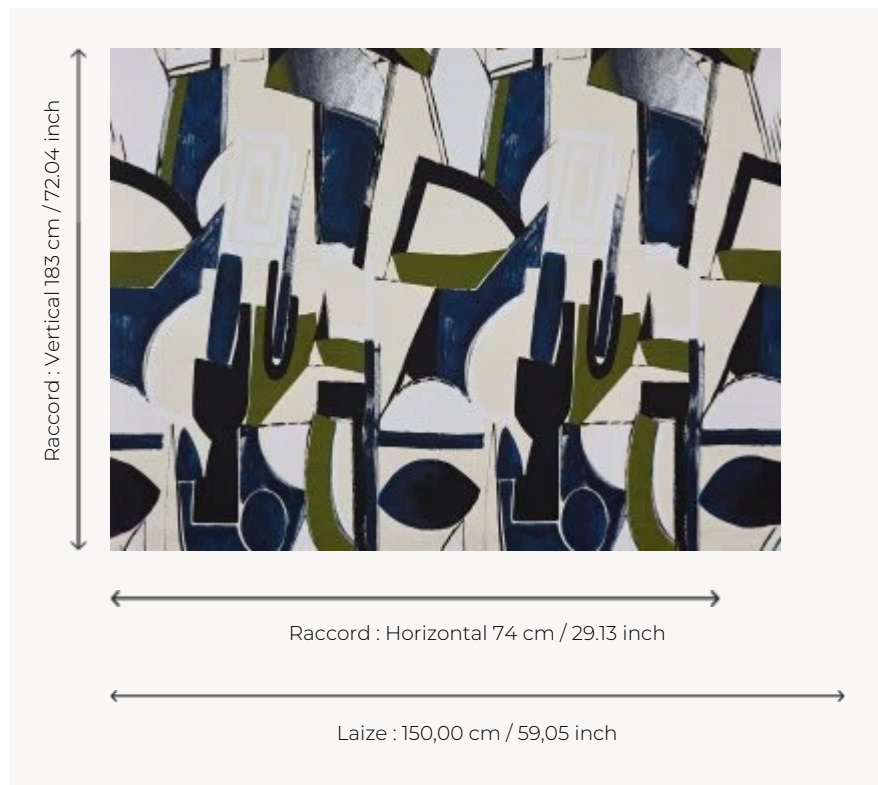

I6611001 EUGENIO

EUGENIO possède le charme d'un grand motif des années 1950, dont l'effet visuel chic et graphique permet des associations singulières et bienvenues.

I6611001 - Laguna

Fadini Borghi

TYPE	-
UTILISATION	Rideau
COMPOSITION	75 % Polyester - 18 % Viscose - 7 % Coton
UNITÉ DE VENTE	Disponible au mètre
LAIZE	150 cm / 59,05 inch
RACCORD	H: 74 cm - 29,13 inch V: 183 cm - 72,04 inch Raccord droit
POIDS	375 gr / ml
ENTRETIEN	

1 Couleurs

16611001
Laguna