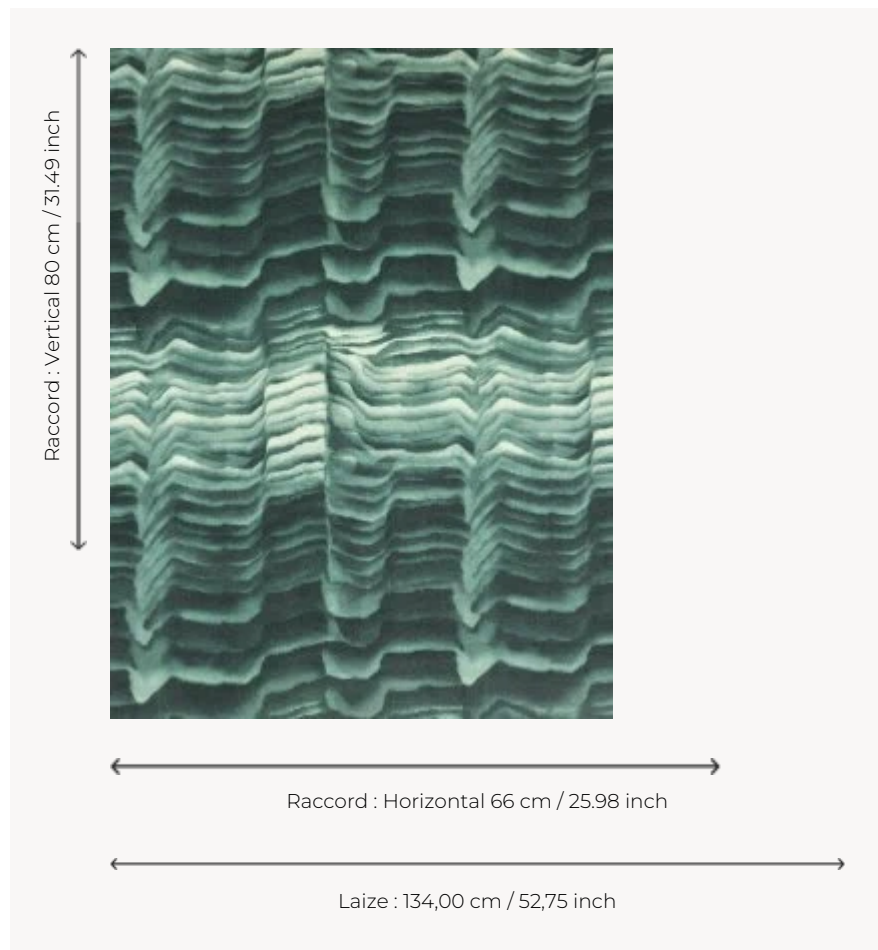

I6614001 ADAO

Imprimé sur un magnifique velours de coton, ADAO évoque un dégradé ondulant de roche en coupe.

I6614001 - Verde

Fadini Borghi

TYPE	-
UTILISATION	Siège modéré
MARTINDALE	10.000 T
COMPOSITION	86 % Coton - 14 % Viscose
UNITÉ DE VENTE	Disponible au mètre
LAIZE	134 cm / 52,75 inch
RACCORD	H: 66 cm - 25,98 inch V: 80 cm - 31,49 inch Raccord droit
POIDS	509 gr / ml
ENTRETIEN	
INFORMATIONS	Se patine à l'usage

1 Couleurs

I6614001
Verde