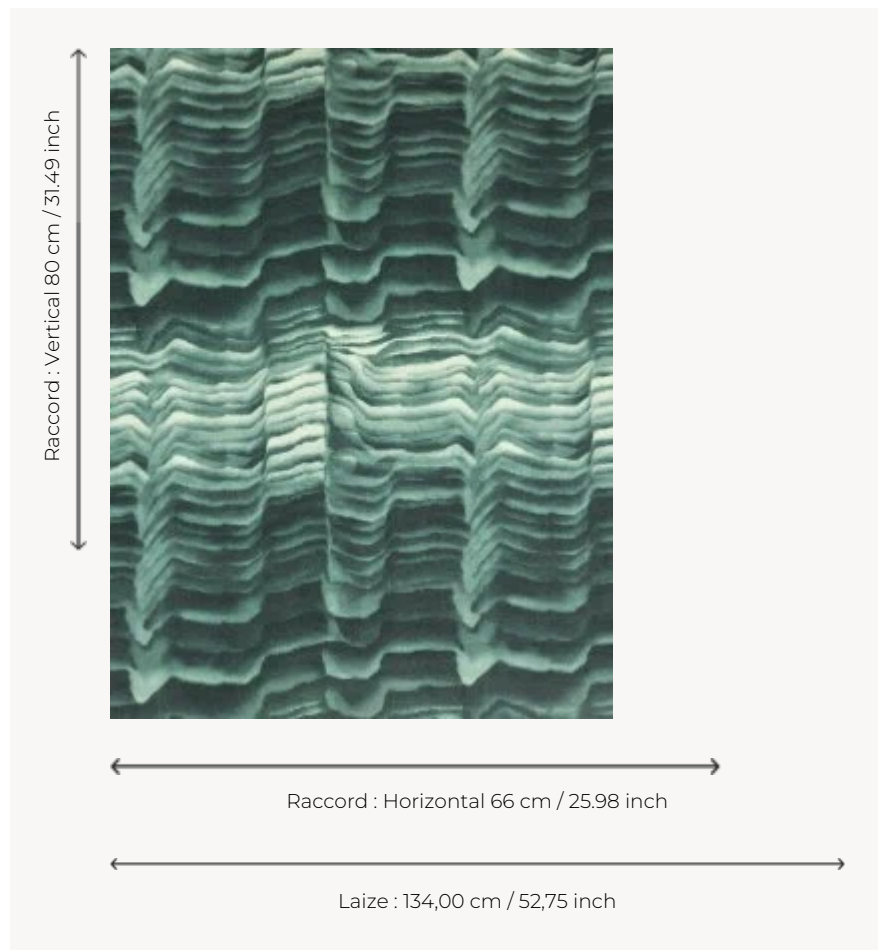

I6614001 ADAO

Imprimé sur un magnifique velours de coton, ADAO évoque un dégradé ondulant de roche en coupe.

I6614001 - Verde

Fadini Borghi

TYPE	-
UTILISATION	Siège modéré
MARTINDALE	10.000 T
COMPOSITION	86 % Coton - 14 % Viscose
UNITÉ DE VENTE	Disponible au mètre
LAIZE	134 cm / 52,75 inch
RACCORD	H: 66 cm - 25,98 inch V: 80 cm - 31,49 inch Raccord droit
POIDS	509 gr / ml
ENTRETIEN	
INFORMATIONS	Se patine à l'usage

1 Couleurs

I6614001

Verde