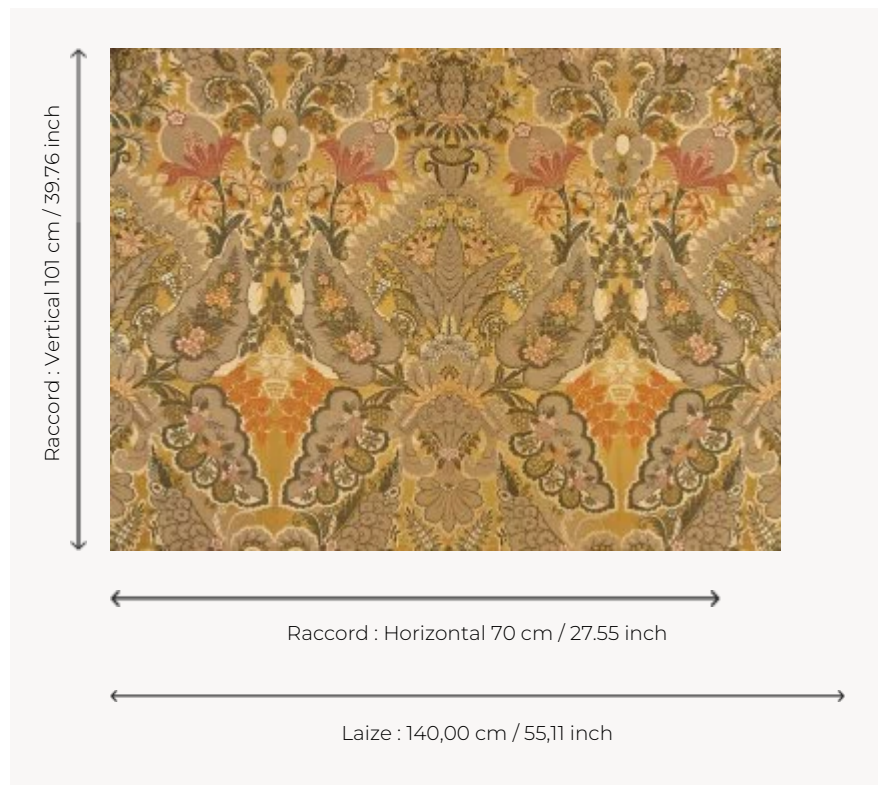

I6629001 CANNAREGIO

Ce brocart au décor à la dentelle, évoque le courant artistique baroque de la Venise resplendissante des XVIIe et XVIIIe siècles.

I6629001 - Oro

Fadini Borghi

| | |
|-----------------------|---|
| TYPE | - |
| COMPOSITION | 45 % Viscose - 20 % fil métallisé Lurex - 20 % Coton - 15 % Soie |
| UNITÉ DE VENTE | Disponible au mètre |
| LAIZE | 140 cm / 55,11 inch |
| RACCORD | H: 70 cm - 27,55 inch V: 101 cm - 39,76 inch Raccord droit |
| POIDS | 574 gr / ml |
| ENTRETIEN | |

3 Couleurs

I6629001
Oro

I6629002
Medici

I6629003
Cardinale