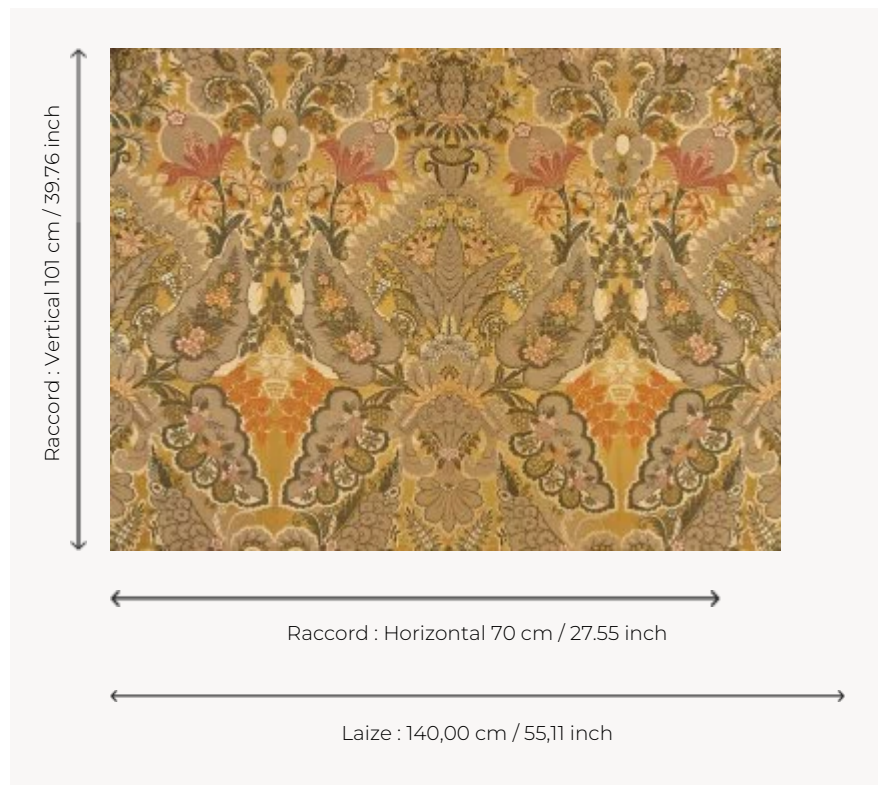

## I6629001 CANNAREGIO

Ce brocart au décor à la dentelle, évoque le courant artistique baroque de la Venise resplendissante des XVIIe et XVIIIe siècles.

### I6629001 - Oro

### Fadini Borghi

<b>TYPE</b>	-
<b>COMPOSITION</b>	45 % Viscose - 20 % fil métallisé Lurex - 20 % Coton - 15 % Soie
<b>UNITÉ DE VENTE</b>	Disponible au mètre
<b>LAIZE</b>	140 cm / 55,11 inch
<b>RACCORD</b>	H: 70 cm - 27,55 inch V: 101 cm - 39,76 inch Raccord droit
<b>POIDS</b>	574 gr / ml
<b>ENTRETIEN</b>	

### 3 Couleurs

I6629001  
Oro

I6629002  
Medici

I6629003  
Cardinale