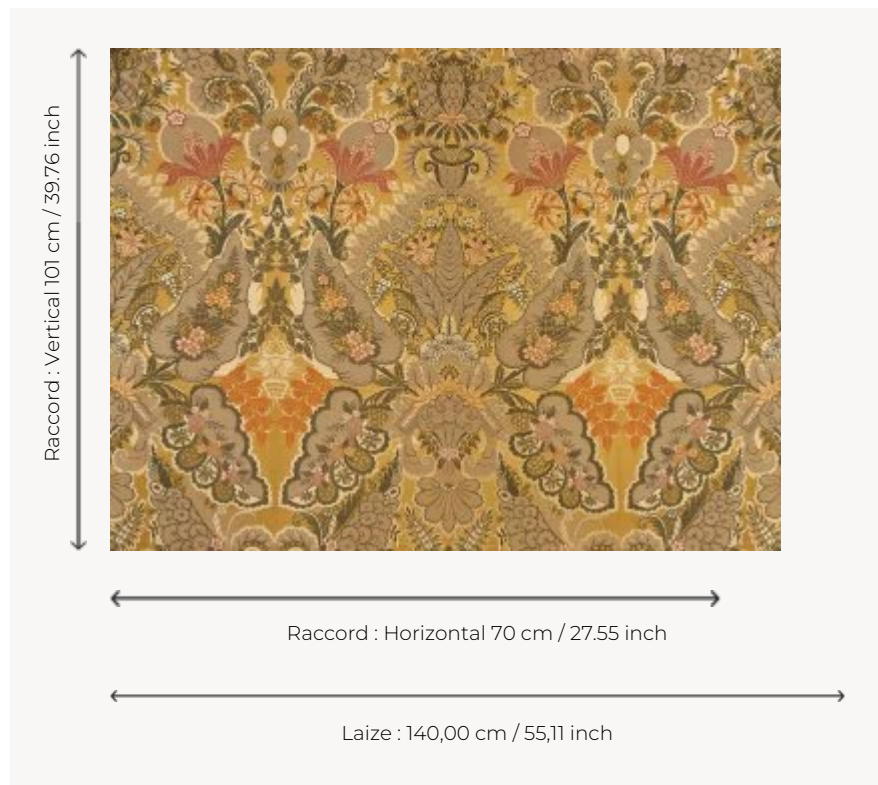

## I6629001 CANNAREGIO

Ce brocart au décor à la dentelle, évoque le courant artistique baroque de la Venise resplendissante des XVIIe et XVIIIe siècles.

### I6629001 - Oro

### Fadini Borghi

<b>TYPE</b>	-
<b>COMPOSITION</b>	45 % Viscose - 20 % fil métallisé Lurex - 20 % Coton - 15 % Soie
<b>UNITÉ DE VENTE</b>	Disponible au mètre
<b>LAIZE</b>	140 cm / 55,11 inch
<b>RACCORD</b>	H: 70 cm - 27,55 inch V: 101 cm - 39,76 inch Raccord droit
<b>POIDS</b>	574 gr / ml
<b>ENTRETIEN</b>	

## 3 Couleurs

I6629001  
Oro

I6629002  
Medici

I6629003  
Cardinale