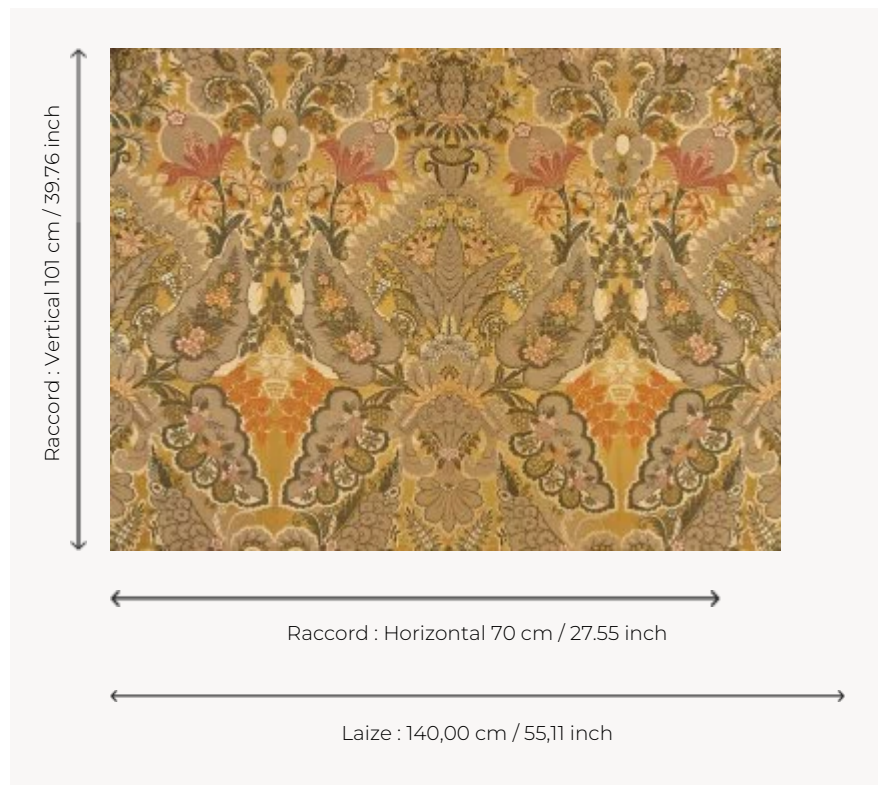

I6629001 CANNAREGIO

Ce brocart au décor à la dentelle, évoque le courant artistique baroque de la Venise resplendissante des XVIIe et XVIIIe siècles.

I6629001 - Oro

Fadini Borghi

TYPE	-
COMPOSITION	45 % Viscose - 20 % fil métallisé Lurex - 20 % Coton - 15 % Soie
UNITÉ DE VENTE	Disponible au mètre
LAIZE	140 cm / 55,11 inch
RACCORD	H: 70 cm - 27,55 inch V: 101 cm - 39,76 inch Raccord droit
POIDS	574 gr / ml
ENTRETIEN	

3 Couleurs

I6629001
Oro

I6629002
Medici

I6629003
Cardinale