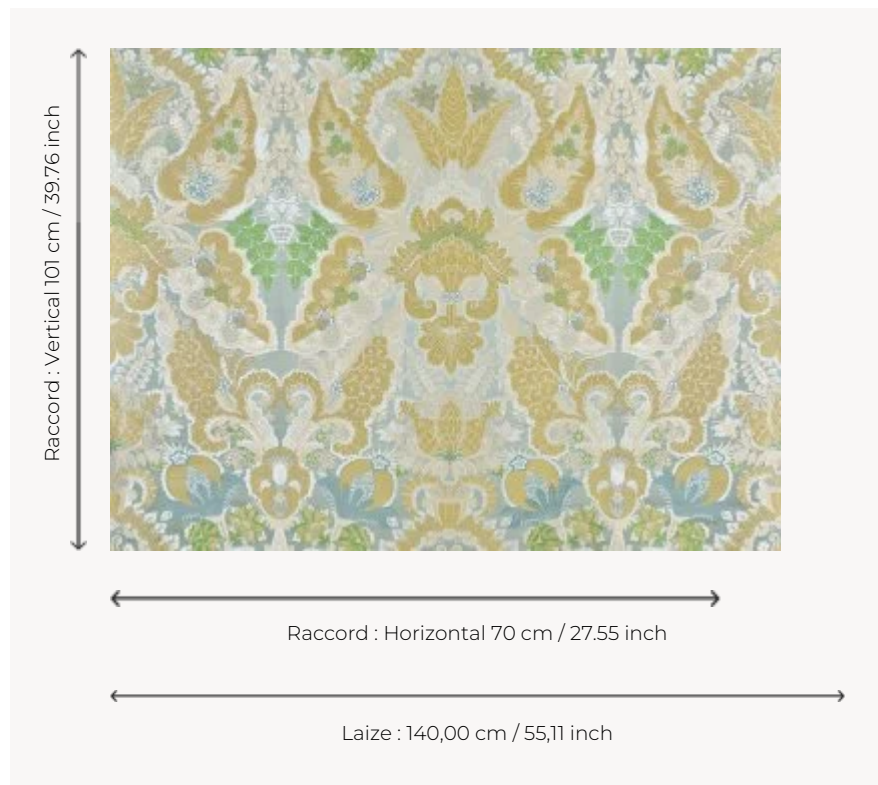

## I6629002 CANNAREGIO

Ce brocart au décor à la dentelle, évoque le courant artistique baroque de la Venise resplendissante des XVIIe et XVIIIe siècles.

### Fadini Borghi

<b>TYPE</b>	-
<b>COMPOSITION</b>	45 % Viscose - 20 % fil métallisé Lurex - 20 % Coton - 15 % Soie
<b>UNITÉ DE VENTE</b>	Disponible au mètre
<b>LAIZE</b>	140 cm / 55,11 inch
<b>RACCORD</b>	H: 70 cm - 27,55 inch V: 101 cm - 39,76 inch Raccord droit
<b>POIDS</b>	574 gr / ml
<b>ENTRETIEN</b>	

## 3 Couleurs

I6629001  
Oro

I6629002  
Medici

I6629003  
Cardinale