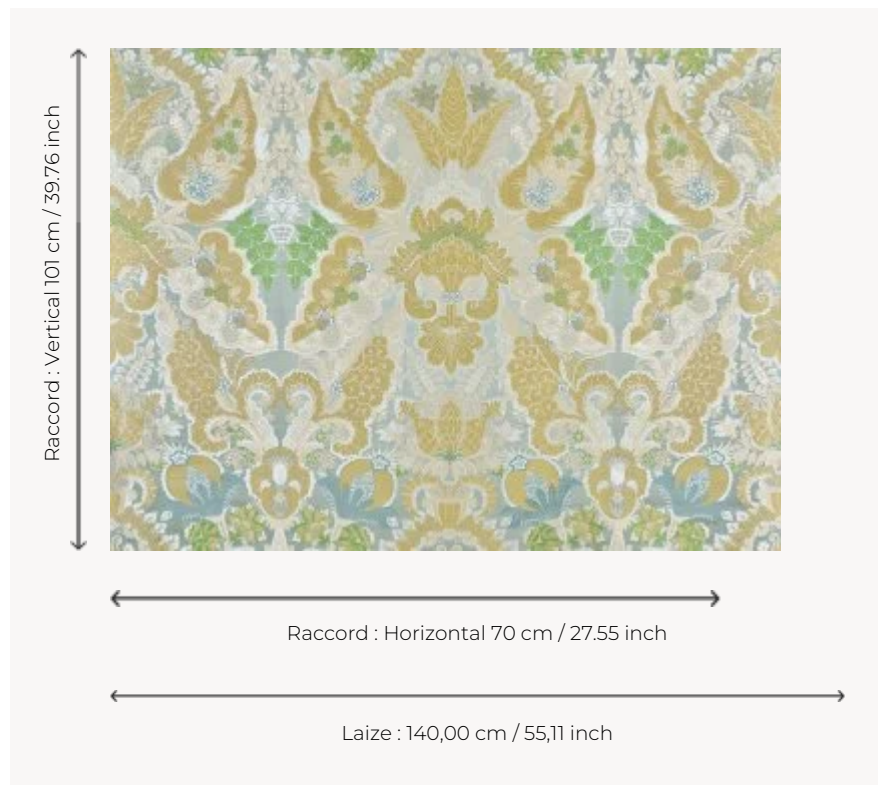

## I6629002 CANNAREGIO

Ce brocart au décor à la dentelle, évoque le courant artistique baroque de la Venise resplendissante des XVIIe et XVIIIe siècles.

### Fadini Borghi

<b>TYPE</b>	-
<b>COMPOSITION</b>	45 % Viscose - 20 % fil métallisé Lurex - 20 % Coton - 15 % Soie
<b>UNITÉ DE VENTE</b>	Disponible au mètre
<b>LAIZE</b>	140 cm / 55,11 inch
<b>RACCORD</b>	H: 70 cm - 27,55 inch V: 101 cm - 39,76 inch Raccord droit
<b>POIDS</b>	574 gr / ml
<b>ENTRETIEN</b>	

### 3 Couleurs

I6629001  
Oro

I6629002  
Medici

I6629003  
Cardinale