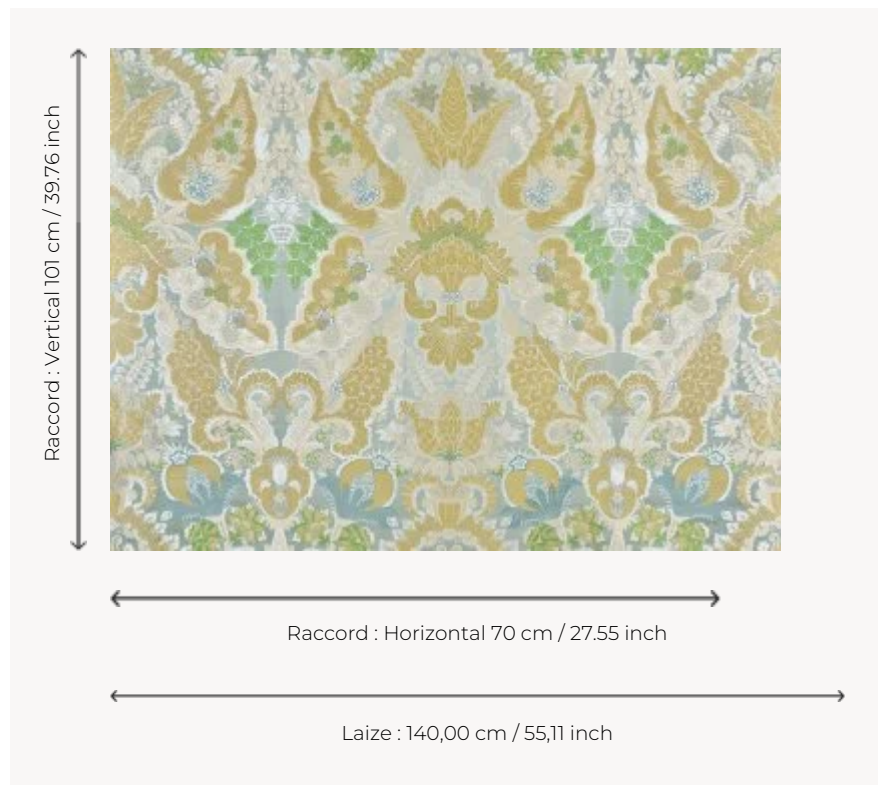

## I6629002 CANNAREGIO

Ce brocart au décor à la dentelle, évoque le courant artistique baroque de la Venise resplendissante des XVIIe et XVIIIe siècles.

### Fadini Borghi

<b>TYPE</b>	-
<b>COMPOSITION</b>	45 % Viscose - 20 % fil métallisé Lurex - 20 % Coton - 15 % Soie
<b>UNITÉ DE VENTE</b>	Disponible au mètre
<b>LAIZE</b>	140 cm / 55,11 inch
<b>RACCORD</b>	H: 70 cm - 27,55 inch V: 101 cm - 39,76 inch Raccord droit
<b>POIDS</b>	574 gr / ml
<b>ENTRETIEN</b>	

### 3 Couleurs

I6629001  
Oro

I6629002  
Medici

I6629003  
Cardinale