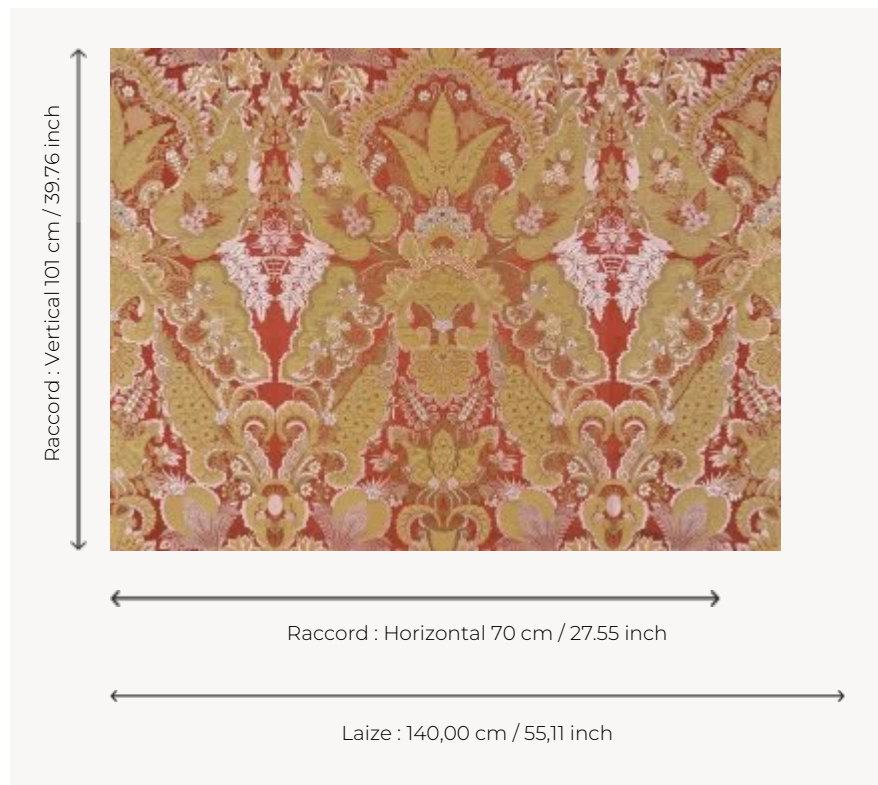

## I6629003 CANNAREGIO

Ce brocart au décor à la dentelle, évoque le courant artistique baroque de la Venise resplendissante des XVIIe et XVIIIe siècles.

### I6629003 - Cardinale

### Fadini Borghi

<b>TYPE</b>	-
<b>COMPOSITION</b>	45 % Viscose - 20 % fil métallisé Lurex - 20 % Coton - 15 % Soie
<b>UNITÉ DE VENTE</b>	Disponible au mètre
<b>LAIZE</b>	140 cm / 55,11 inch
<b>RACCORD</b>	H: 70 cm - 27,55 inch V: 101 cm - 39,76 inch Raccord droit
<b>POIDS</b>	574 gr / ml
<b>ENTRETIEN</b>	

## 3 Couleurs

I6629001  
Oro

I6629002  
Medici

I6629003  
Cardinale