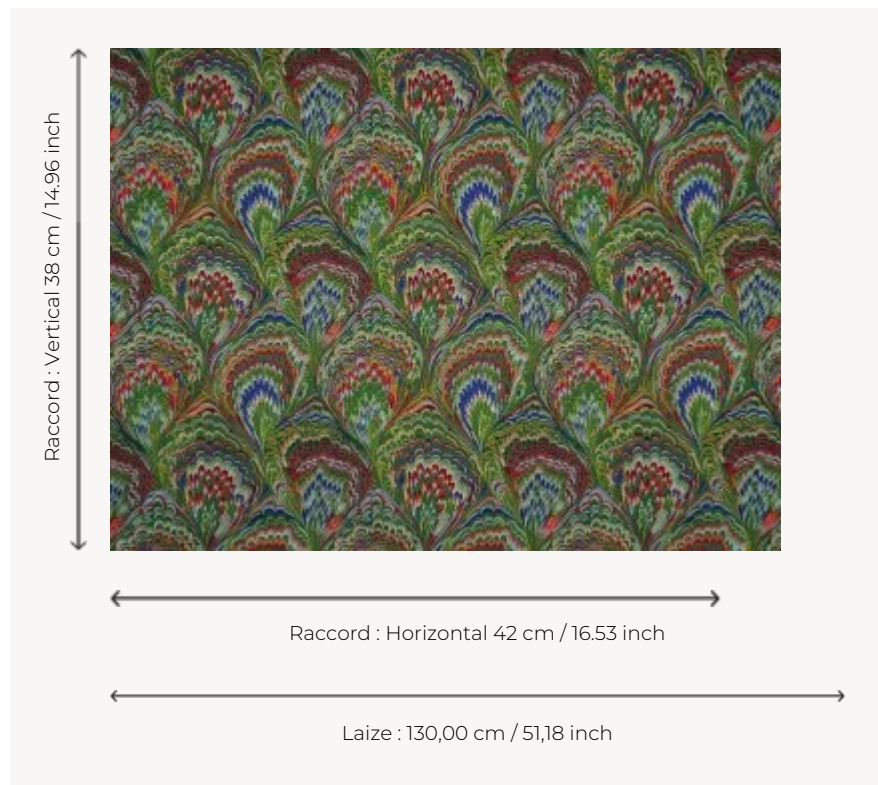

## I6632001 BASTIAN

Dans une interprétation entièrement brodée, ce décor aux formes complexes et couleurs vives est inspiré des papiers marbrés vénitiens, appréciés par les relieurs pour leur beauté décorative.

### Fadini Borghi

<b>TYPE</b>	Broderies
<b>COMPOSITION</b>	57 % Coton - 43 % Viscose
<b>UNITÉ DE VENTE</b>	Disponible au mètre
<b>LAIZE</b>	130 cm / 51,18 inch
<b>RACCORD</b>	H: 42 cm - 16,53 inch V: 38 cm - 14,96 inch Raccord droit
<b>POIDS</b>	559 gr / ml
<b>ENTRETIEN</b>	

# 1 Couleurs

I6632001  
Sfumato