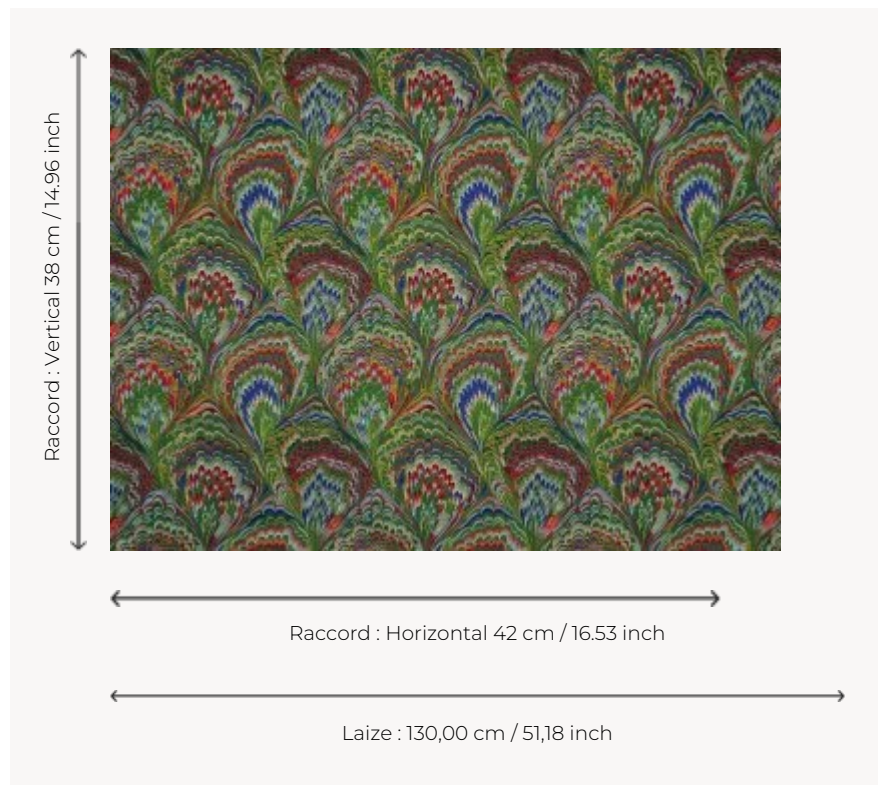

I6632001 BASTIAN

Dans une interprétation entièrement brodée, ce décor aux formes complexes et couleurs vives est inspiré des papiers marbrés vénitiens, appréciés par les relieurs pour leur beauté décorative.

I6632001 - Sfumato

Fadini Borghi

TYPE	Broderies
COMPOSITION	57 % Coton - 43 % Viscose
UNITÉ DE VENTE	Disponible au mètre
LAIZE	130 cm / 51,18 inch
RACCORD	H: 42 cm - 16,53 inch V: 38 cm - 14,96 inch Raccord droit
POIDS	559 gr / ml
ENTRETIEN	

1 Couleurs

I6632001
Sfumato