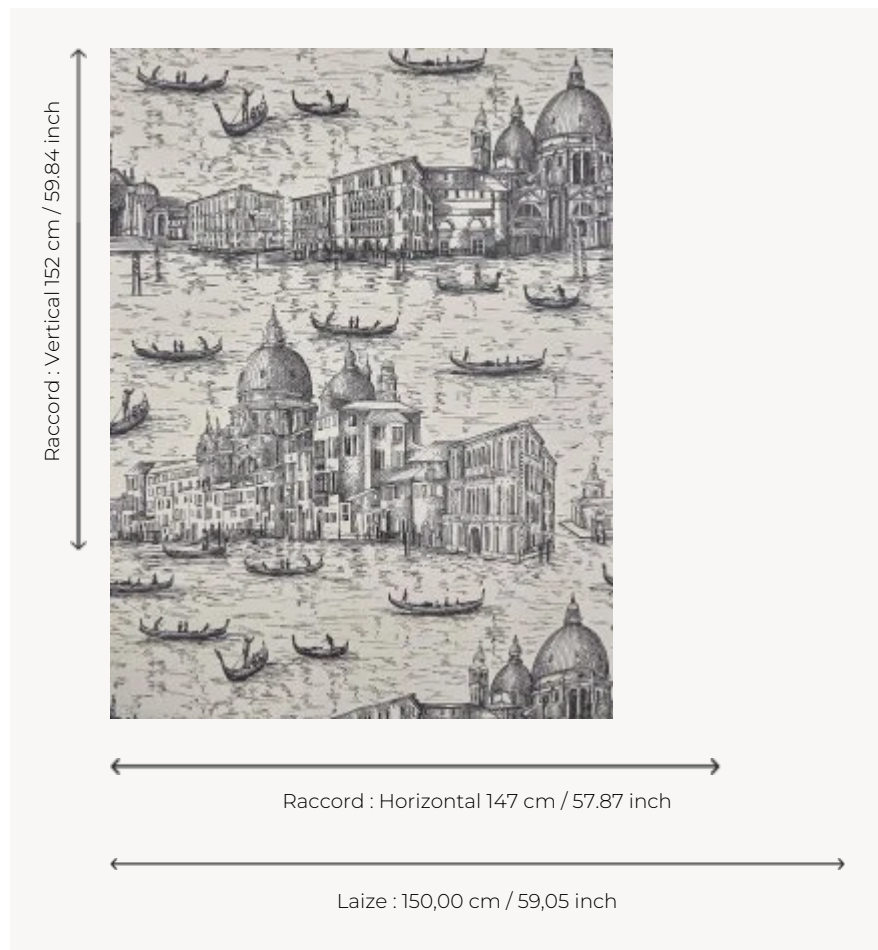

## I6634001 CANALASSO

Esquisse de Venise réalisée à l'encre par un artiste qui, en quelques traits, nous offre sa vision de la Sérénissime.

### Fadini Borghi

<b>TYPE</b>	Jacquards
<b>MARTINDALE</b>	18.000 T
<b>COMPOSITION</b>	57 % Polyester - 43 % Coton
<b>UNITÉ DE VENTE</b>	Disponible au mètre
<b>LAIZE</b>	150 cm / 59,05 inch
<b>RACCORD</b>	H: 147 cm - 57,87 inch V: 152 cm - 59,84 inch Raccord droit
<b>POIDS</b>	375 gr / ml
<b>ENTRETIEN</b>	
<b>CERTIFICATIONS</b>	CAL TB 117- Pass NFPA 260-Class 1

# 1 Couleurs

I6634001  
canalasso  
inchiostro