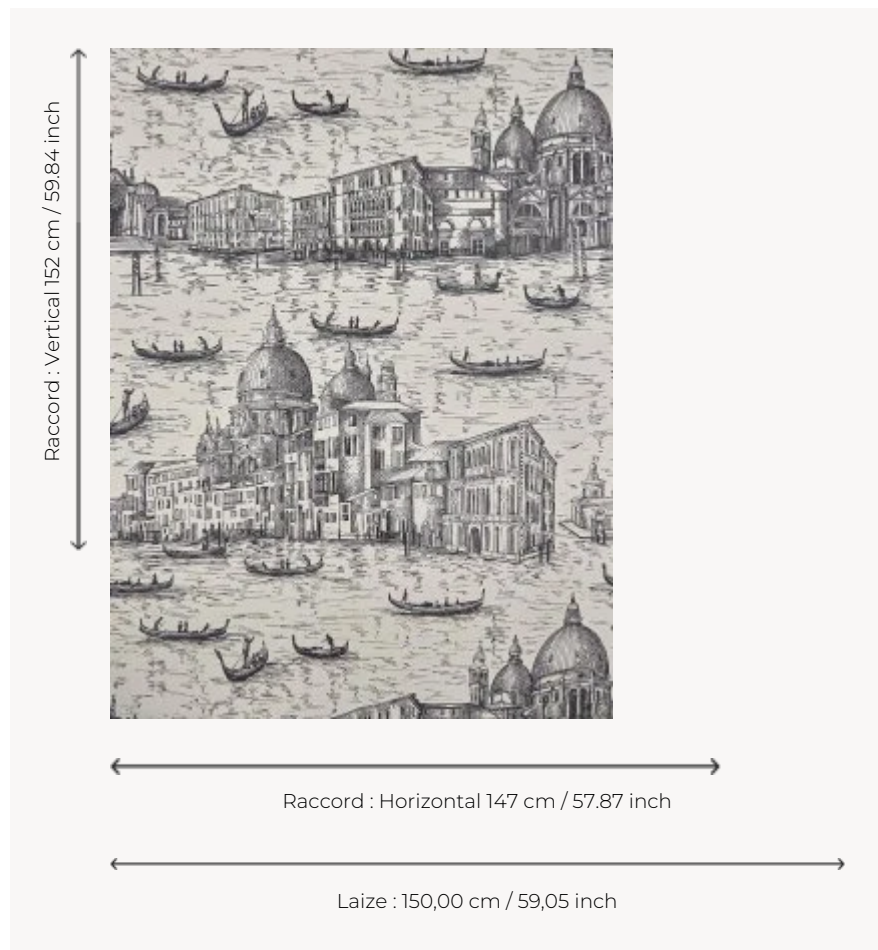

I6634001 CANALASSO

Esquisse de Venise réalisée à l'encre par un artiste qui, en quelques traits, nous offre sa vision de la Sérénissime.

I6634001 - canalasso inchiostro

Fadini Borghi

TYPE	Jacquards
MARTINDALE	18.000 T
COMPOSITION	57 % Polyester - 43 % Coton
UNITÉ DE VENTE	Disponible au mètre
LAIZE	150 cm / 59,05 inch
RACCORD	H: 147 cm - 57,87 inch V: 152 cm - 59,84 inch Raccord droit
POIDS	375 gr / ml
ENTRETIEN	
CERTIFICATIONS	CAL TB 117- Pass NFPA 260-Class 1

1 Couleurs

I6634001
canalasso
inchiostro