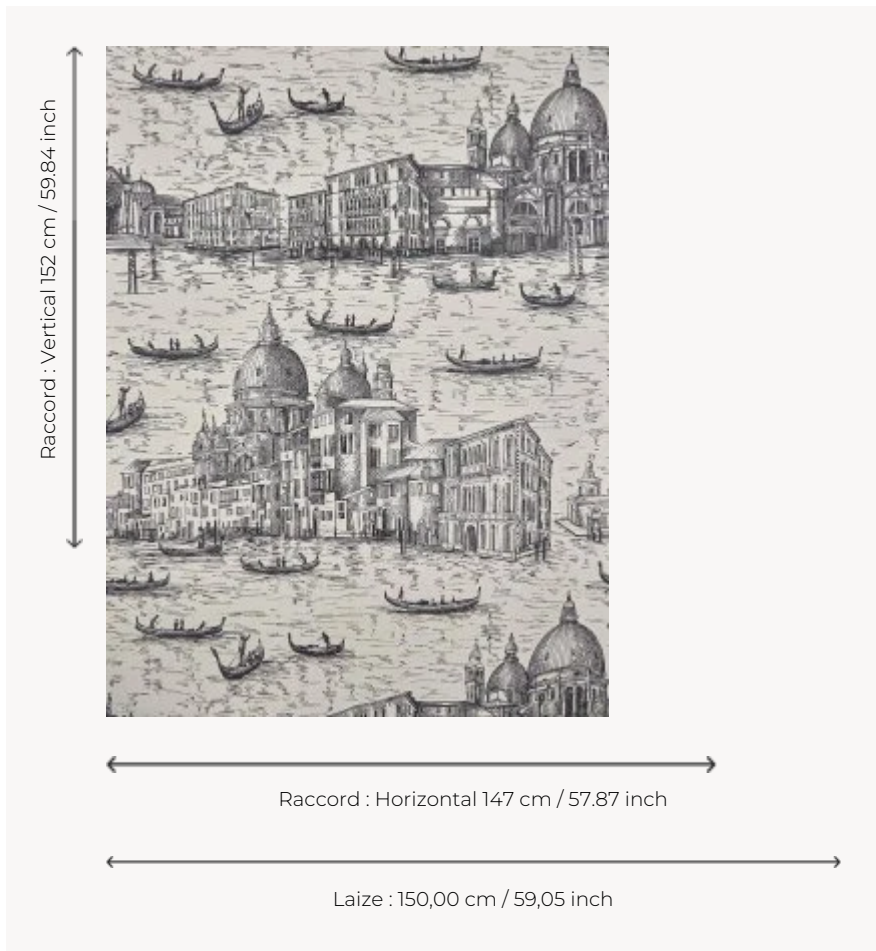

I6634001 CANALASSO

Esquisse de Venise réalisée à l'encre par un artiste qui, en quelques traits, nous offre sa vision de la Sérénissime.

I6634001 - canalasso inchiostro

Fadini Borghi

TYPE	Jacquards
MARTINDALE	18.000 T
COMPOSITION	57 % Polyester - 43 % Coton
UNITÉ DE VENTE	Disponible au mètre
LAIZE	150 cm / 59,05 inch
RACCORD	H: 147 cm - 57,87 inch V: 152 cm - 59,84 inch Raccord droit
POIDS	375 gr / ml
ENTRETIEN	
CERTIFICATIONS	CAL TB 117- Pass NFPA 260-Class 1

1 Couleurs

I6634001
canalasso
inchiostro