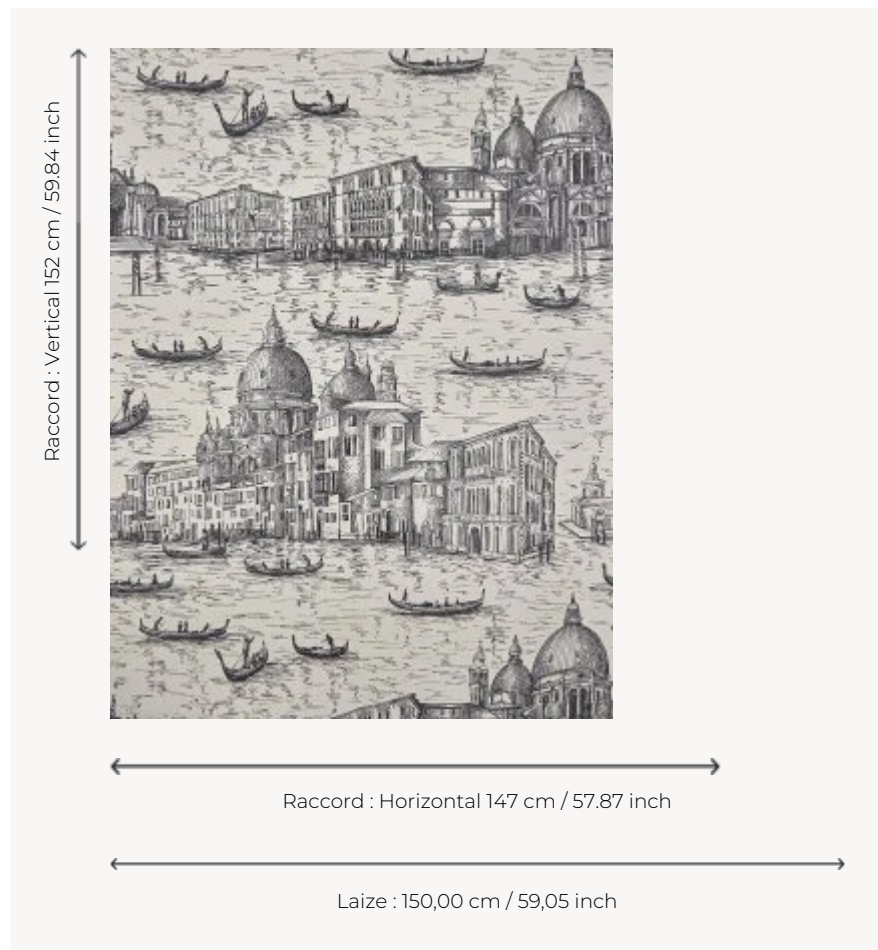

I6634001 CANALASSO

Esquisse de Venise réalisée à l'encre par un artiste qui, en quelques traits, nous offre sa vision de la Sérénissime.

I6634001 - canalasso inchiostro

Fadini Borghi

TYPE	Jacquards
MARTINDALE	18.000 T
COMPOSITION	57 % Polyester - 43 % Coton
UNITÉ DE VENTE	Disponible au mètre
LAIZE	150 cm / 59,05 inch
RACCORD	H: 147 cm - 57,87 inch V: 152 cm - 59,84 inch Raccord droit
POIDS	375 gr / ml
ENTRETIEN	
CERTIFICATIONS	CAL TB 117- Pass NFPA 260-Class 1

1 Couleurs

I6634001
canalasso
inchiostro