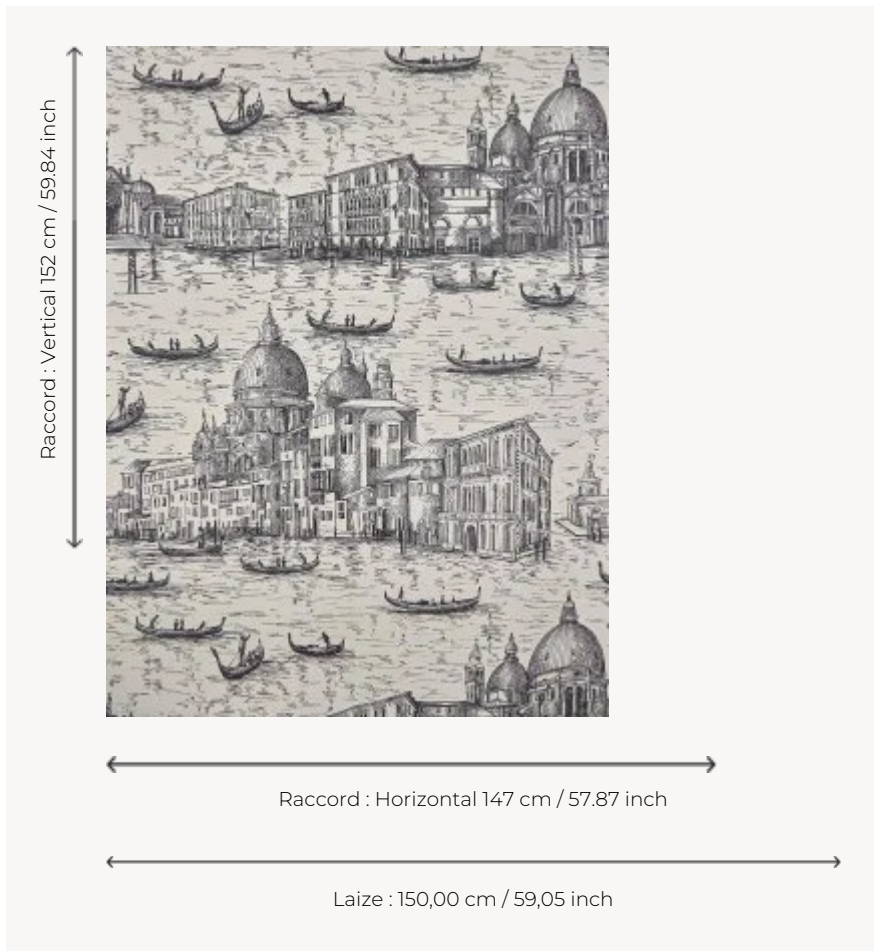

I6634001 CANALASSO

Esquisse de Venise réalisée à l'encre par un artiste qui, en quelques traits, nous offre sa vision de la Sérénissime.

I6634001 - canalasso inchiostro

Fadini Borghi

TYPE	Jacquards
MARTINDALE	18.000 T
COMPOSITION	57 % Polyester - 43 % Coton
UNITÉ DE VENTE	Disponible au mètre
LAIZE	150 cm / 59,05 inch
RACCORD	H: 147 cm - 57,87 inch V: 152 cm - 59,84 inch Raccord droit
POIDS	375 gr / ml
ENTRETIEN	
CERTIFICATIONS	CAL TB 117- Pass NFPA 260-Class 1

1 Couleurs

I6634001
canalasso
inchiostro