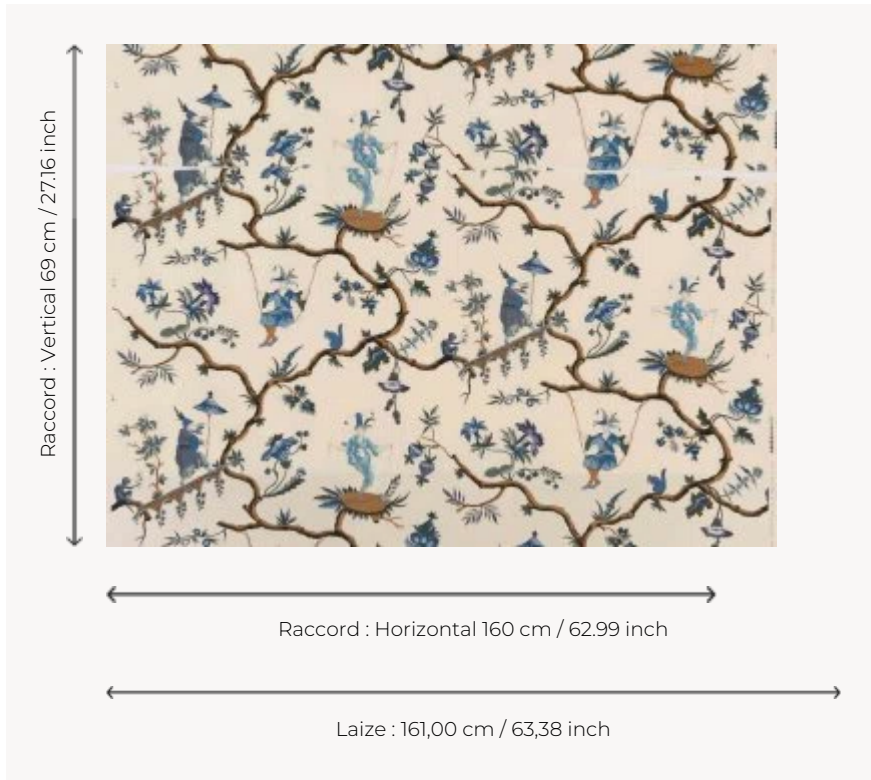

L2804003 MIKADO

Imprimé emblématique de la Maison, MIKADO s'inspire librement de la toile « Les Acrobates chinois ». Pour la réalisation de cette dernière, imprimée à la manufacture Senn, Bidermann & Cie à Wesserling en 1790, le dessinateur a utilisé plusieurs œuvres de Pillement.

L2804003 - Bleu

Le manach

TYPE	Imprimés
COMPOSITION	100 % Coton
UNITÉ DE VENTE	Disponible au mètre
LAIZE	161 cm / 63,38 inch
RACCORD	H: 160 cm - 62,99 inch V: 69 cm - 27,16 inch Raccord sauté
POIDS	293 gr / ml
ENTRETIEN	
NOTES	Tissé dans les ateliers Pierre Frey du nord de la France. Entreprise du Patrimoine Vivant.
INFORMATIONS	Imprimé au cadre à la main

3 Couleurs

L2804001
Rouge

L2804002
Jaune

L2804003
Bleu