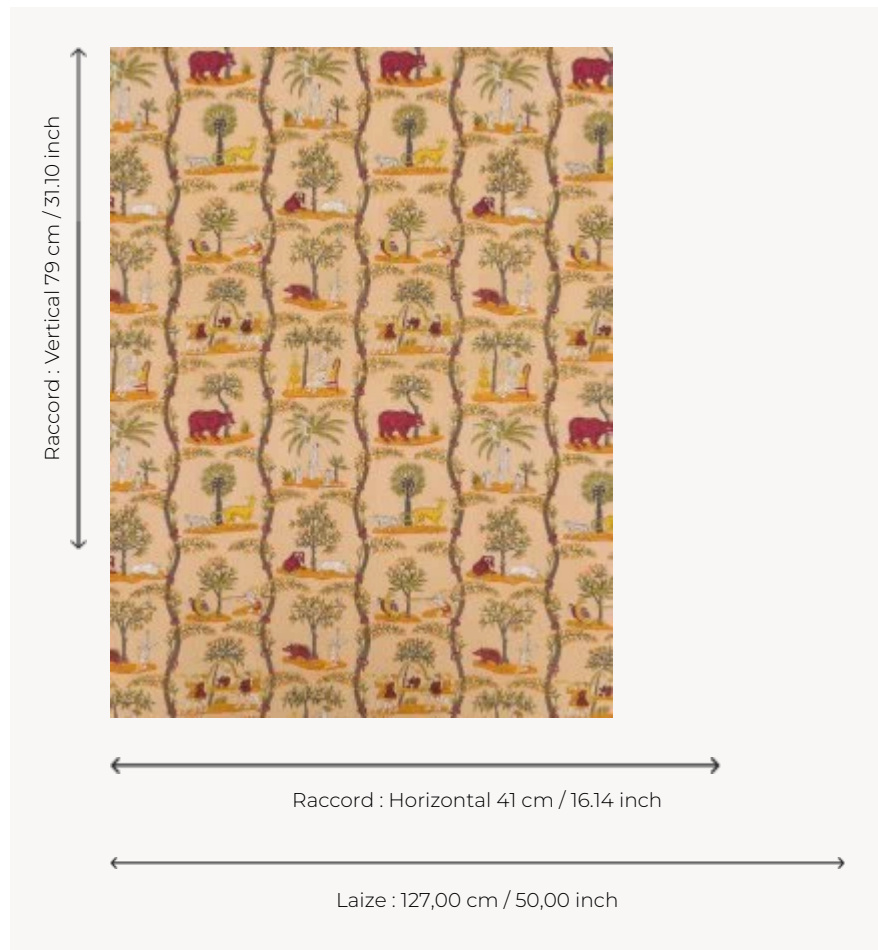

L2968007 SCENES INDIENNES

Cette estampe reproduit un motif indien imprimé à la planche de bois et datant du XVIIIe siècle.

L2968007 - Miel

Le manach

TYPE	Imprimés
COMPOSITION	100 % Coton
UNITÉ DE VENTE	Disponible au mètre
LAIZE	127 cm / 50,00 inch
RACCORD	H: 41 cm - 16,14 inch V: 79 cm - 31,10 inch
POIDS	203 gr / ml
ENTRETIEN	
NOTES	Made in France (EPV/Living Heritage Mill)
INFORMATIONS	Imprimé au cadre à la main

2 Couleurs

L2968007

Miel

L2968008

Oasis