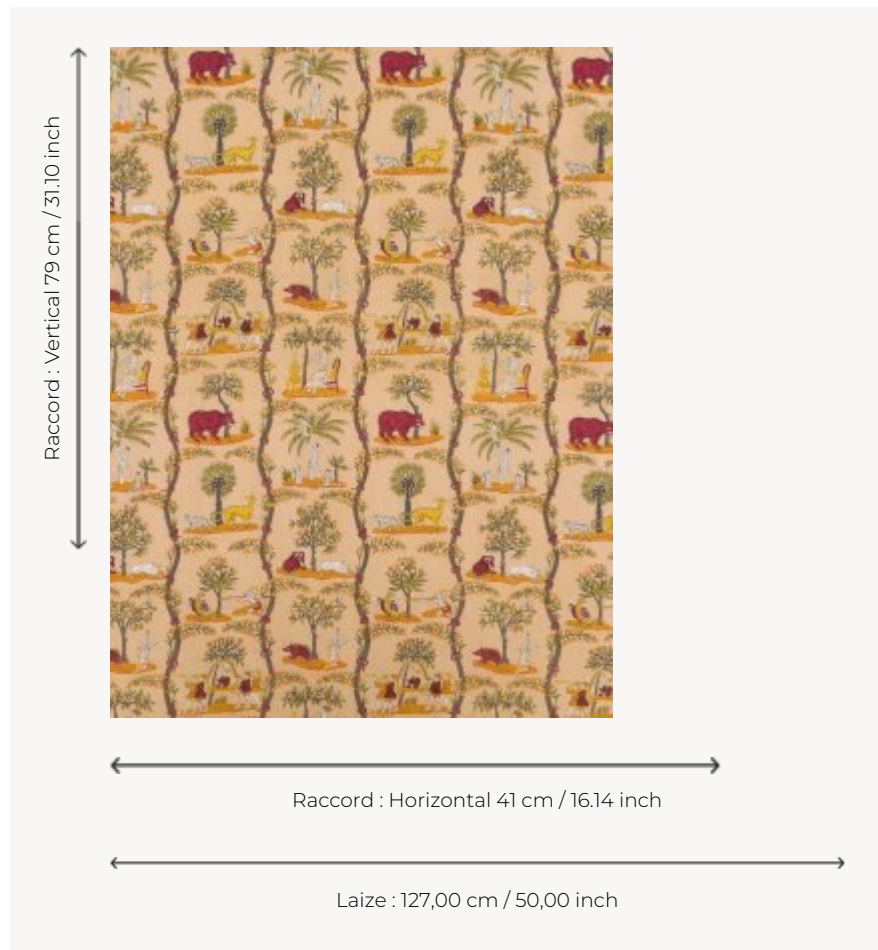

L2968007 SCENES INDIENNES

Cette estampe reproduit un motif indien imprimé à la planche de bois et datant du XVIIIe siècle.

L2968007 - Miel

Le manach

TYPE	Imprimés
COMPOSITION	100 % Coton
UNITÉ DE VENTE	Disponible au mètre
LAIZE	127 cm / 50,00 inch
RACCORD	H: 41 cm - 16,14 inch V: 79 cm - 31,10 inch
POIDS	203 gr / ml
ENTRETIEN	
NOTES	Made in France (EPV/Living Heritage Mill)
INFORMATIONS	Imprimé au cadre à la main

2 Couleurs

L2968007

Miel

L2968008

Oasis