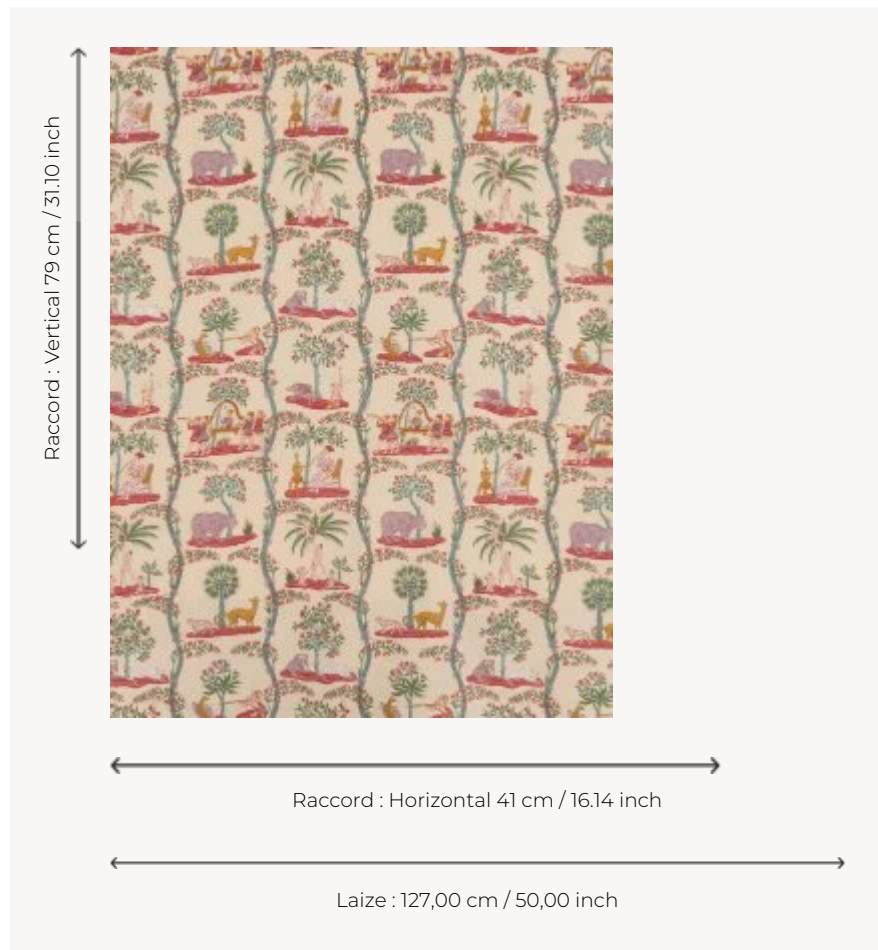

L2968008 SCENES INDIENNES

Cette estampe reproduit un motif indien imprimé à la planche de bois et datant du XVIIIe siècle.

L2968008 - Oasis

Le manach

TYPE	Imprimés
COMPOSITION	100 % Coton
UNITÉ DE VENTE	Disponible au mètre
LAIZE	127 cm / 50,00 inch
RACCORD	H: 41 cm - 16,14 inch V: 79 cm - 31,10 inch
POIDS	203 gr / ml
ENTRETIEN	
NOTES	Made in France (EPV/Living Heritage Mill)
INFORMATIONS	Imprimé au cadre à la main

2 Couleurs

L2968007

Miel

L2968008

Oasis