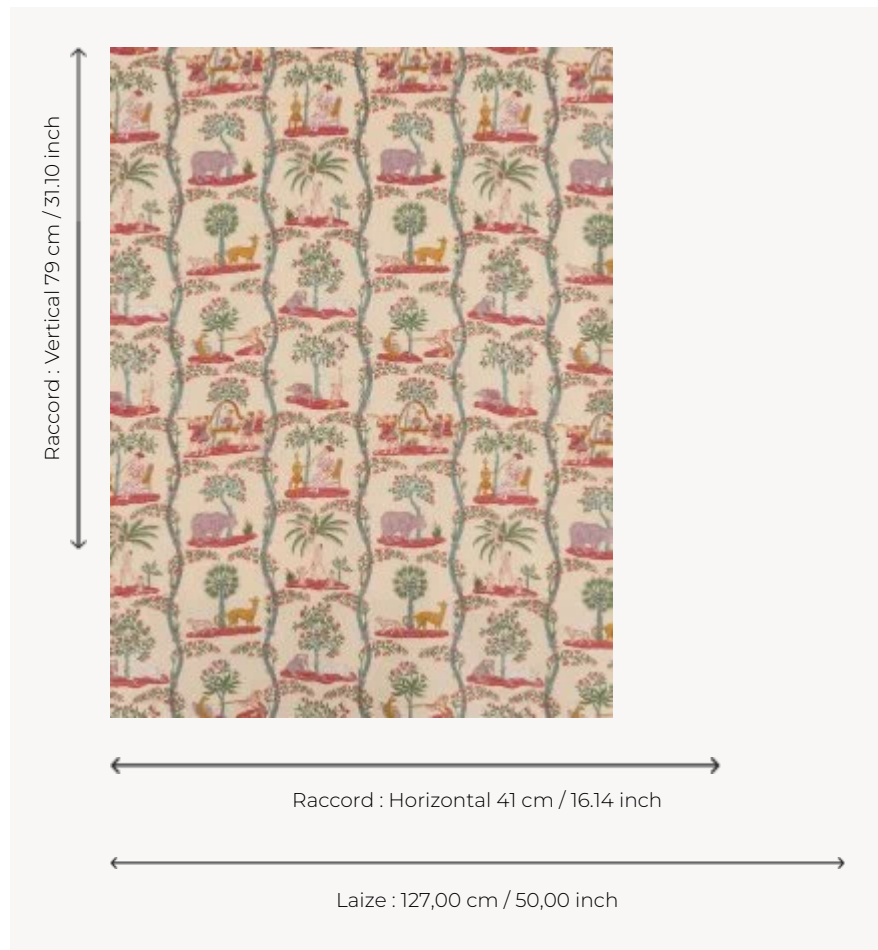

L2968008 SCENES INDIENNES

Cette estampe reproduit un motif indien imprimé à la planche de bois et datant du XVIIIe siècle.

L2968008 - Oasis

Le manach

TYPE	Imprimés
COMPOSITION	100 % Coton
UNITÉ DE VENTE	Disponible au mètre
LAIZE	127 cm / 50,00 inch
RACCORD	H: 41 cm - 16,14 inch V: 79 cm - 31,10 inch
POIDS	203 gr / ml
ENTRETIEN	
NOTES	Made in France (EPV/Living Heritage Mill)
INFORMATIONS	Imprimé au cadre à la main

2 Couleurs

L2968007

Miel

L2968008

Oasis