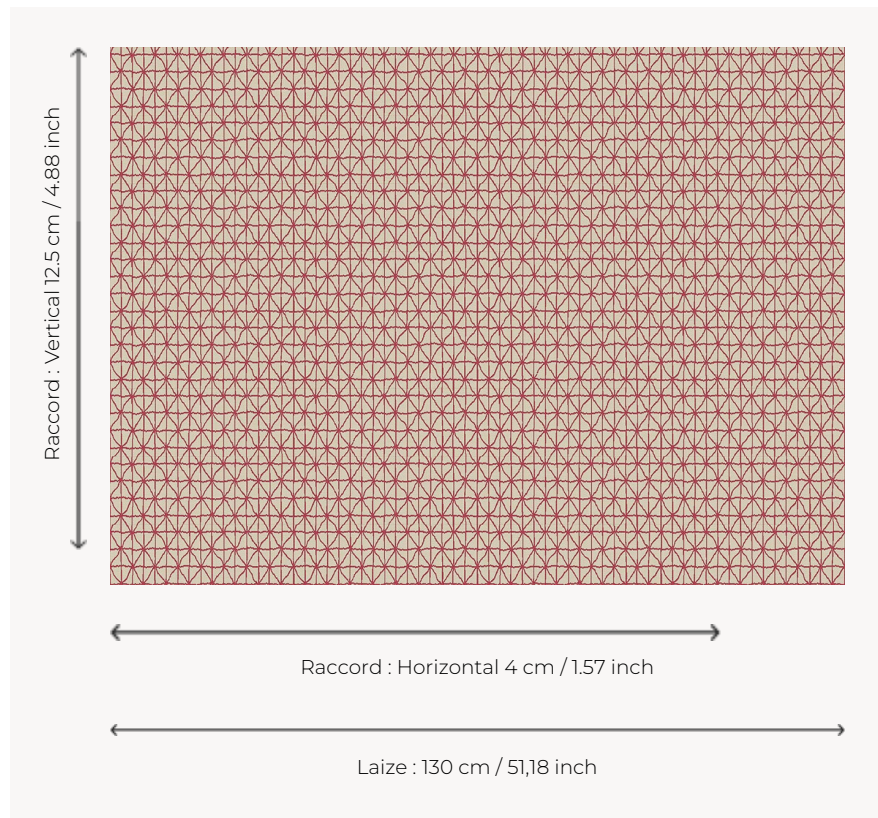

L3294_QUADRILLE_B65_FE QUADRILLE

Petit dessin caractéristique des œuvres modernistes des années 30.

L3294_QUADRILLE_B65_FE -

Le manach

TYPE	Toiles de Tours
STRUCTURE DU DESSIN	1 Couleur, 1 Fond
FILS RECOMMANDÉS	Chenille Nacré Bouclette
OPTION CHINÉE	Oui
RÉVERSIBLE	Oui
UNITÉ DE VENTE	Disponible au mètre
LAIZE	130 cm env. / approx 51,18 inch
RACCORD	H: 4 cm env. - approx 1,57 inch V: 12 cm env. - approx 4,88 inch Raccord droit

ENTRETIEN

NOTES Tissé dans les ateliers Pierre Frey du nord de la France. Entreprise du Patrimoine Vivant.

6 Couleurs

L3294_QUADR
ILLE_B65_FE

L3294_QUADR
ILLE_B65_FE_V
ERSO

L3294_QUADR
ILLE_C517_FG

L3294_QUADR
ILLE_C517_FG_
VERSO

L3294_QUADR
ILLE_N3010_FE

L3294_QUADR
ILLE_N3010_FE
_VERSO