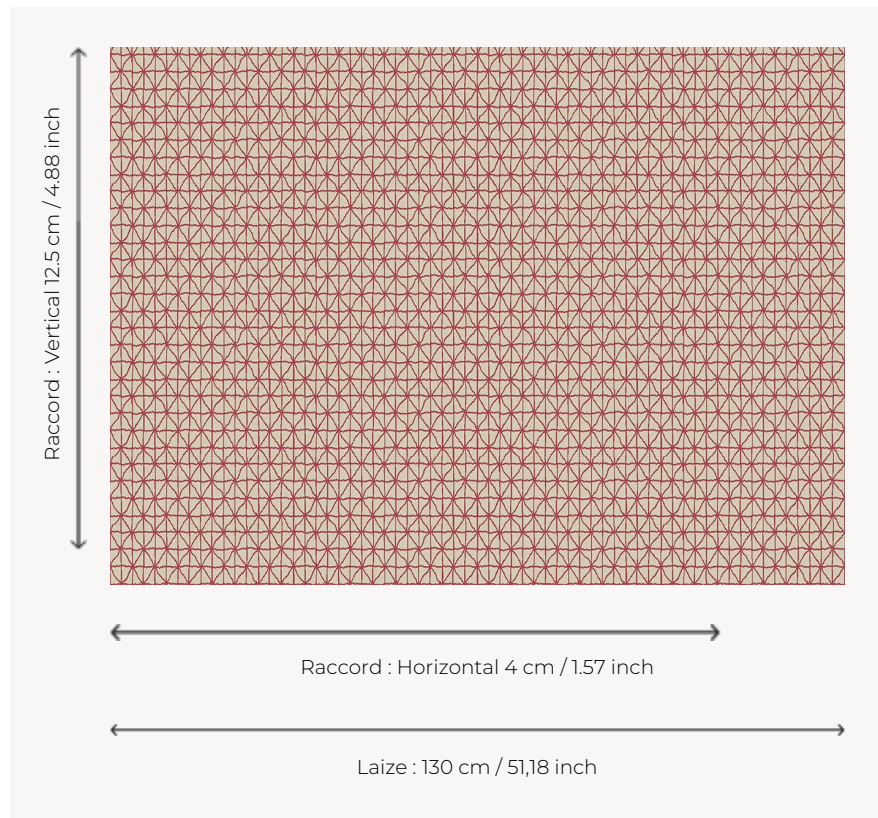

L3294_QUADRILLE_B65_FE_VERSO QUADRILLE

Petit dessin caractéristique des œuvres modernistes des années 30.

L3294_QUADRILLE_B65_FE_VERSO -

Le manach

TYPE	Toiles de Tours
STRUCTURE DU DESSIN	1 Couleur, 1 Fond
FILS RECOMMANDÉS	Chenille Nacré Bouclette
OPTION CHINÉE	Oui
RÉVERSIBLE	Oui
UNITÉ DE VENTE	Disponible au mètre
LAIZE	130 cm env. / approx 51,18 inch
RACCORD	H: 4 cm env. - approx 1,57 inch V: 12 cm env. - approx 4,88 inch Raccord droit

ENTRETIEN 

NOTES Tissé dans les ateliers Pierre Frey du nord de la France. Entreprise du Patrimoine Vivant.

6 Couleurs

L3294_QUADR
ILLE_B65_FE

L3294_QUADR
ILLE_B65_FE_V
ERSO

L3294_QUADR
ILLE_C517_FG

L3294_QUADR
ILLE_C517_FG_
VERSO

L3294_QUADR
ILLE_N3010_FE

L3294_QUADR
ILLE_N3010_FE
_VERSO