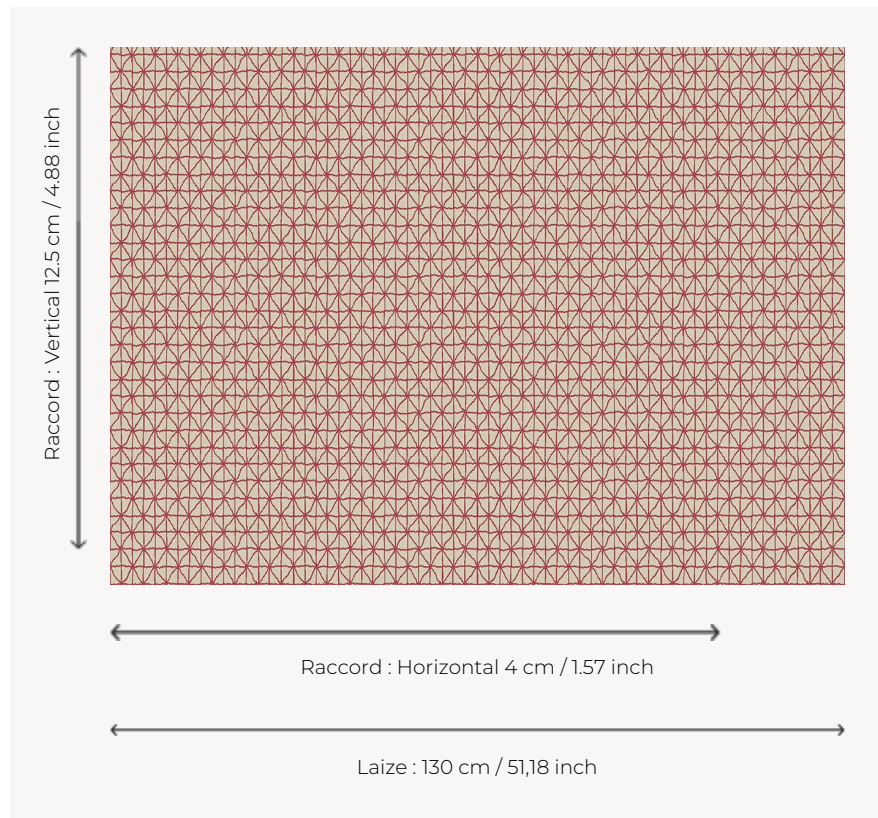

L3294_QUADRILLE_C517_FG QUADRILLE

Petit dessin caractéristique des œuvres modernistes des années 30.

L3294_QUADRILLE_C517_FG -

Le manach

TYPE	Toiles de Tours
STRUCTURE DU DESSIN	1 Couleur, 1 Fond
FILS RECOMMANDÉS	Chenille Nacré Bouclette
OPTION CHINÉE	Oui
RÉVERSIBLE	Oui
UNITÉ DE VENTE	Disponible au mètre
LAIZE	130 cm env. / approx 51,18 inch
RACCORD	H: 4 cm env. - approx 1,57 inch V: 12 cm env. - approx 4,88 inch Raccord droit

ENTRETIEN

NOTES Tissé dans les ateliers Pierre Frey du nord de la France. Entreprise du Patrimoine Vivant.

6 Couleurs

L3294_QUADR
ILLE_B65_FE

L3294_QUADR
ILLE_B65_FE_V
ERSO

L3294_QUADR
ILLE_C517_FG

L3294_QUADR
ILLE_C517_FG_
VERSO

L3294_QUADR
ILLE_N3010_FE

L3294_QUADR
ILLE_N3010_FE
_VERSO