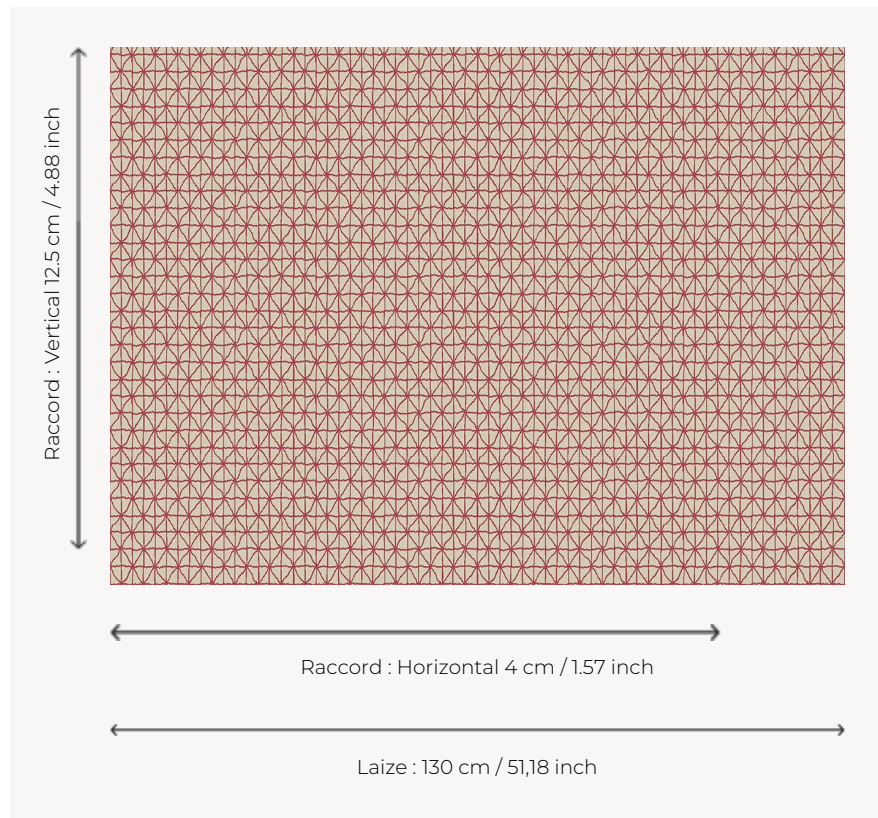

L3294_QUADRILLE_C517_FG_VERSO QUADRILLE

Petit dessin caractéristique des œuvres modernistes des années 30.

L3294_QUADRILLE_C517_FG_VERSO -

Le manach

TYPE	Toiles de Tours
STRUCTURE DU DESSIN	1 Couleur, 1 Fond
FILS RECOMMANDÉS	Chenille Nacré Bouclette
OPTION CHINÉE	Oui
RÉVERSIBLE	Oui
UNITÉ DE VENTE	Disponible au mètre
LAIZE	130 cm env. / approx 51,18 inch
RACCORD	H: 4 cm env. - approx 1,57 inch V: 12 cm env. - approx 4,88 inch Raccord droit

ENTRETIEN 

NOTES Tissé dans les ateliers Pierre Frey du nord de la France. Entreprise du Patrimoine Vivant.

6 Couleurs

L3294_QUADR
ILLE_B65_FE

L3294_QUADR
ILLE_B65_FE_V
ERSO

L3294_QUADR
ILLE_C517_FG

L3294_QUADR
ILLE_C517_FG_
VERSO

L3294_QUADR
ILLE_N3010_FE

L3294_QUADR
ILLE_N3010_FE
_VERSO