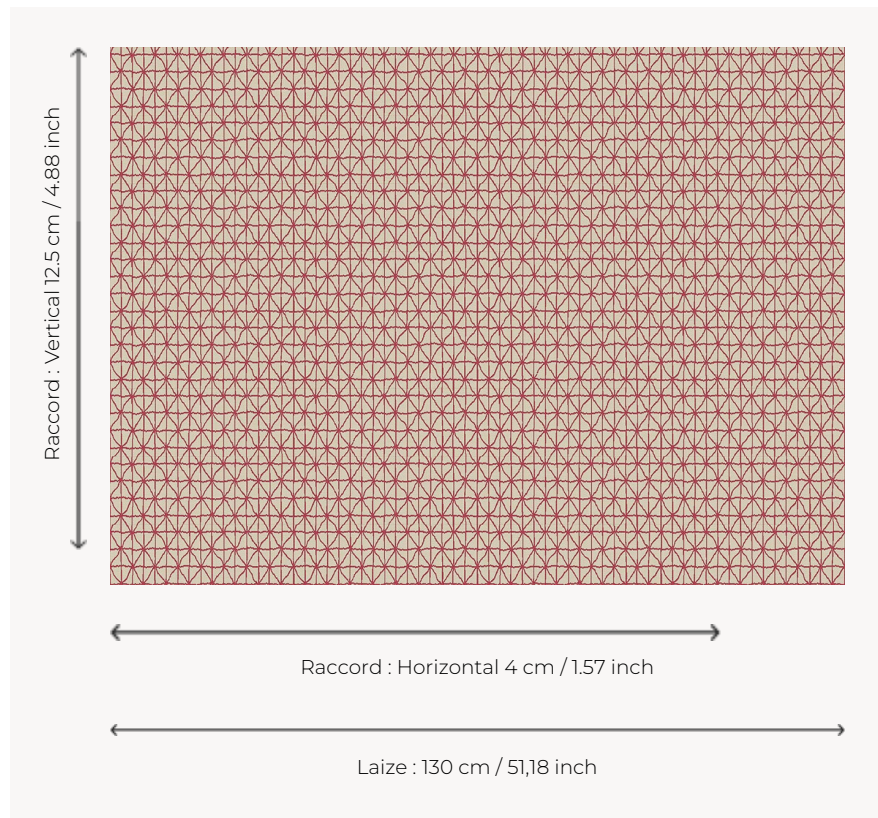

L3294_QUADRILLE_C517_FG_VERSO QUADRILLE

Petit dessin caractéristique des œuvres modernistes des années 30.

L3294_QUADRILLE_C517_FG_VERSO -

Le manach

TYPE	Toiles de Tours
STRUCTURE DU DESSIN	1 Couleur, 1 Fond
FILS RECOMMANDÉS	Chenille Nacré Bouclette
OPTION CHINÉE	Oui
RÉVERSIBLE	Oui
UNITÉ DE VENTE	Disponible au mètre
LAIZE	130 cm env. / approx 51,18 inch
RACCORD	H: 4 cm env. - approx 1,57 inch V: 12 cm env. - approx 4,88 inch Raccord droit

ENTRETIEN 

NOTES Tissé dans les ateliers Pierre Frey du nord de la France. Entreprise du Patrimoine Vivant.

6 Couleurs

L3294_QUADR
ILLE_B65_FE

L3294_QUADR
ILLE_B65_FE_V
ERSO

L3294_QUADR
ILLE_C517_FG

L3294_QUADR
ILLE_C517_FG_
VERSO

L3294_QUADR
ILLE_N3010_FE

L3294_QUADR
ILLE_N3010_FE
_VERSO