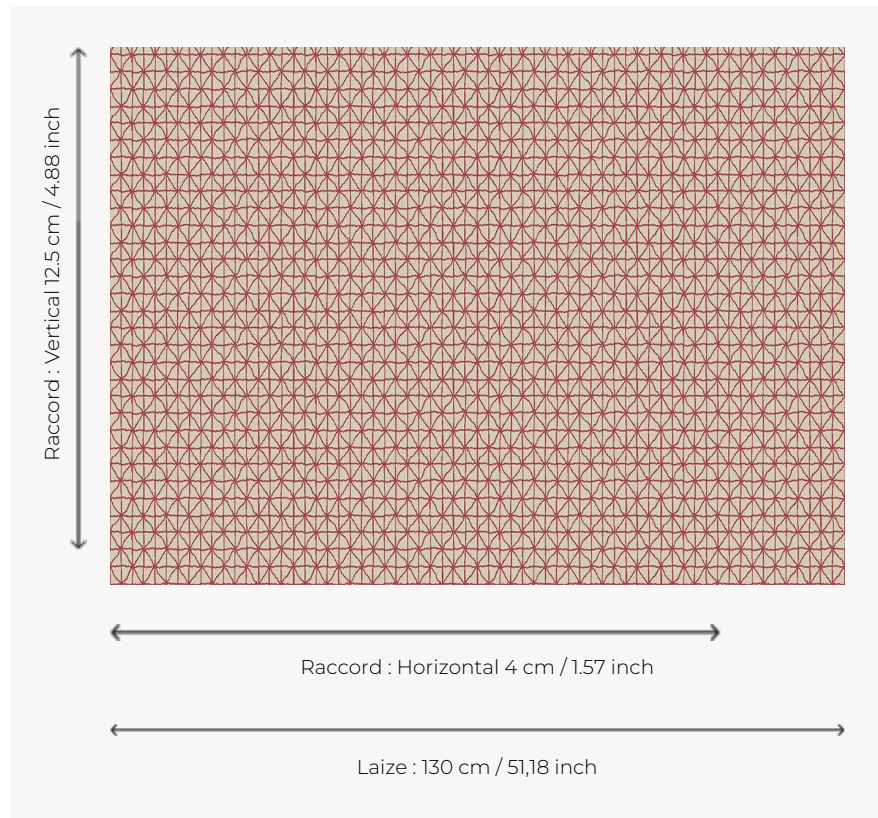

L3294_QUADRILLE_N3010_FE QUADRILLE

Petit dessin caractéristique des œuvres modernistes des années 30.

L3294_QUADRILLE_N3010_FE -

Le manach

TYPE	Toiles de Tours
STRUCTURE DU DESSIN	1 Couleur, 1 Fond
FILS RECOMMANDÉS	Chenille Nacré Bouclette
OPTION CHINÉE	Oui
RÉVERSIBLE	Oui
UNITÉ DE VENTE	Disponible au mètre
LAIZE	130 cm env. / approx 51,18 inch
RACCORD	H: 4 cm env. - approx 1,57 inch V: 12 cm env. - approx 4,88 inch Raccord droit

ENTRETIEN

NOTES

Tissé dans les ateliers Pierre Frey du nord de la France. Entreprise du Patrimoine Vivant.

6 Couleurs

L3294_QUADR
ILLE_B65_FE

L3294_QUADR
ILLE_B65_FE_V
ERSO

L3294_QUADR
ILLE_C517_FG

L3294_QUADR
ILLE_C517_FG_
VERSO

L3294_QUADR
ILLE_N3010_FE

L3294_QUADR
ILLE_N3010_FE
_VERSO