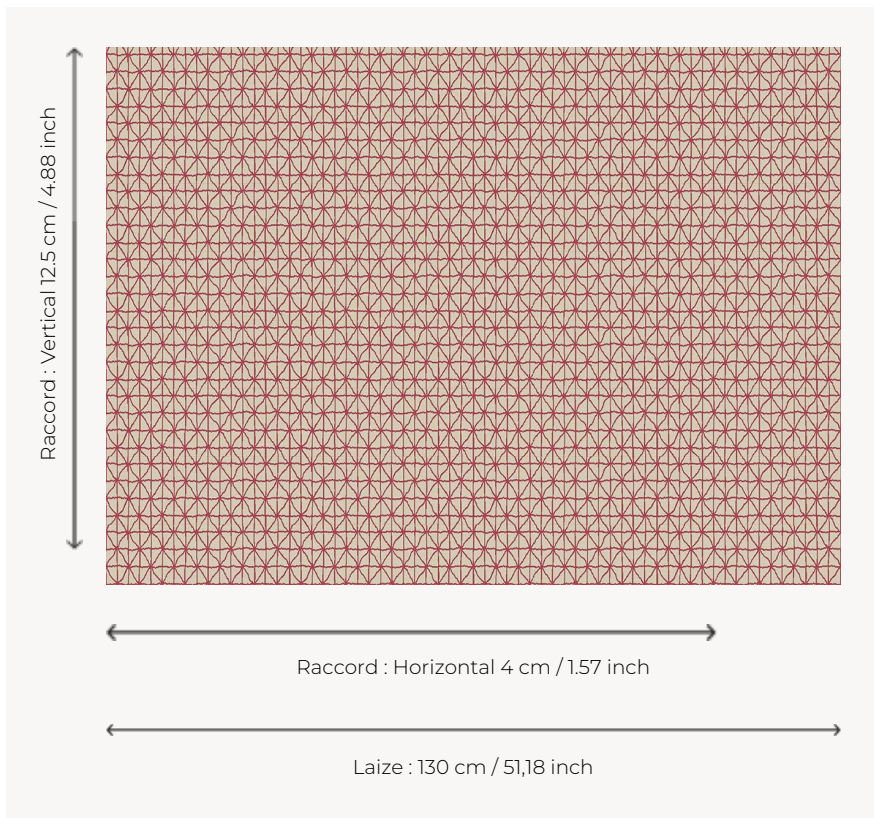

L3294_QUADRILLE_N3010_FE QUADRILLE

Petit dessin caractéristique des œuvres modernistes des années 30.

L3294_QUADRILLE_N3010_FE -

Le manach

TYPE	Toiles de Tours
STRUCTURE DU DESSIN	1 Couleur, 1 Fond
FILS RECOMMANDÉS	Chenille Nacré Bouclette
OPTION CHINÉE	Oui
RÉVERSIBLE	Oui
UNITÉ DE VENTE	Disponible au mètre
LAIZE	130 cm env. / approx 51,18 inch
RACCORD	H: 4 cm env. - approx 1,57 inch V: 12 cm env. - approx 4,88 inch Raccord droit
ENTRETIEN	
NOTES	Tissé dans les ateliers Pierre Frey du nord de la France. Entreprise du Patrimoine Vivant.

6 Couleurs

L3294_QUADR
ILLE_B65_FE

L3294_QUADR
ILLE_B65_FE_V
ERSO

L3294_QUADR
ILLE_C517_FG

L3294_QUADR
ILLE_C517_FG_
VERSO

L3294_QUADR
ILLE_N3010_FE

L3294_QUADR
ILLE_N3010_FE
_VERSO