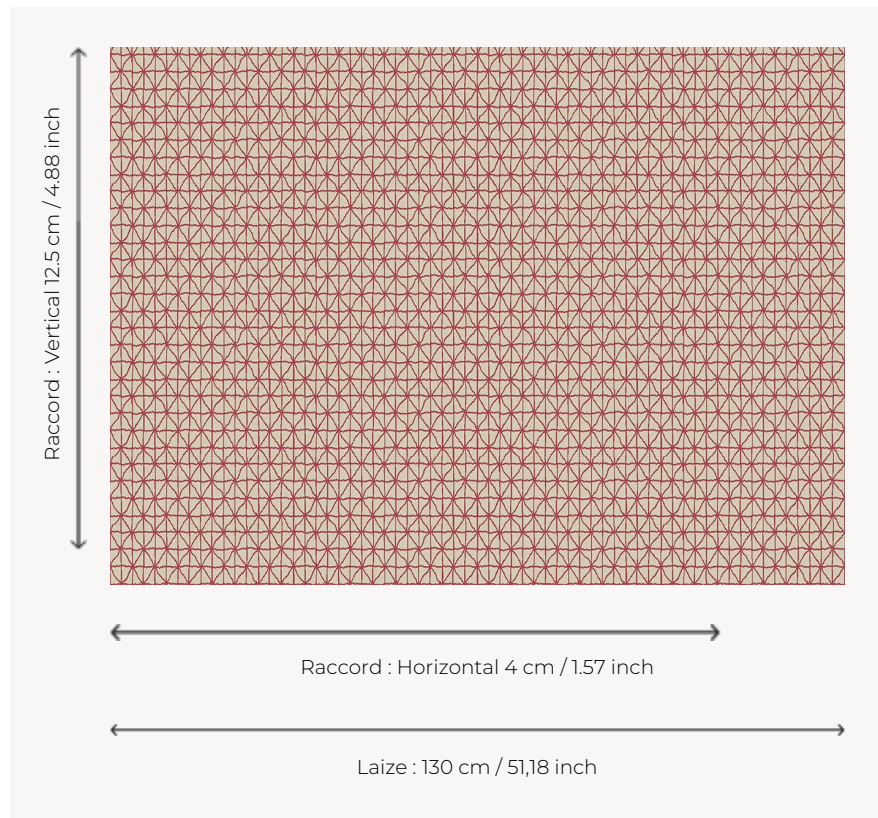

L3294_QUADRILLE_N3010_FE QUADRILLE

Petit dessin caractéristique des œuvres modernistes des années 30.

L3294_QUADRILLE_N3010_FE -

Le manach

TYPE	Toiles de Tours
STRUCTURE DU DESSIN	1 Couleur, 1 Fond
FILS RECOMMANDÉS	Chenille Nacré Bouclette
OPTION CHINÉE	Oui
RÉVERSIBLE	Oui
UNITÉ DE VENTE	Disponible au mètre
LAIZE	130 cm env. / approx 51,18 inch
RACCORD	H: 4 cm env. - approx 1,57 inch V: 12 cm env. - approx 4,88 inch Raccord droit

ENTRETIEN 

NOTES Tissé dans les ateliers Pierre Frey du nord de la France. Entreprise du Patrimoine Vivant.

6 Couleurs

L3294_QUADR
ILLE_B65_FE

L3294_QUADR
ILLE_B65_FE_V
ERSO

L3294_QUADR
ILLE_C517_FG

L3294_QUADR
ILLE_C517_FG_
VERSO

L3294_QUADR
ILLE_N3010_FE

L3294_QUADR
ILLE_N3010_FE
_VERSO