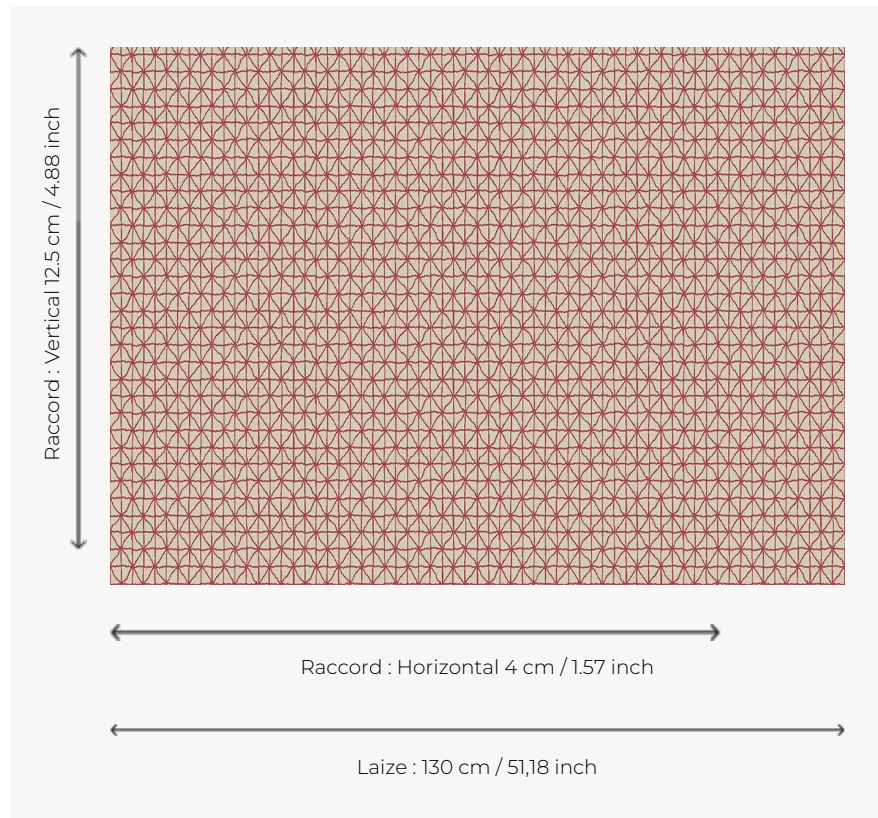

L3294_QUADRILLE_N3010_FE_VERSO QUADRILLE

Petit dessin caractéristique des œuvres modernistes des années 30.

L3294_QUADRILLE_N3010_FE_VERSO -

Le manach

TYPE	Toiles de Tours
STRUCTURE DU DESSIN	1 Couleur, 1 Fond
FILS RECOMMANDÉS	Chenille Nacré Bouclette
OPTION CHINÉE	Oui
RÉVERSIBLE	Oui
UNITÉ DE VENTE	Disponible au mètre
LAIZE	130 cm env. / approx 51,18 inch
RACCORD	H: 4 cm env. - approx 1,57 inch V: 12 cm env. - approx 4,88 inch Raccord droit

ENTRETIEN

NOTES Tissé dans les ateliers Pierre Frey du nord de la France. Entreprise du Patrimoine Vivant.

6 Couleurs

L3294_QUADR
ILLE_B65_FE

L3294_QUADR
ILLE_B65_FE_V
ERSO

L3294_QUADR
ILLE_C517_FG

L3294_QUADR
ILLE_C517_FG_
VERSO

L3294_QUADR
ILLE_N3010_FE

L3294_QUADR
ILLE_N3010_FE
_VERSO