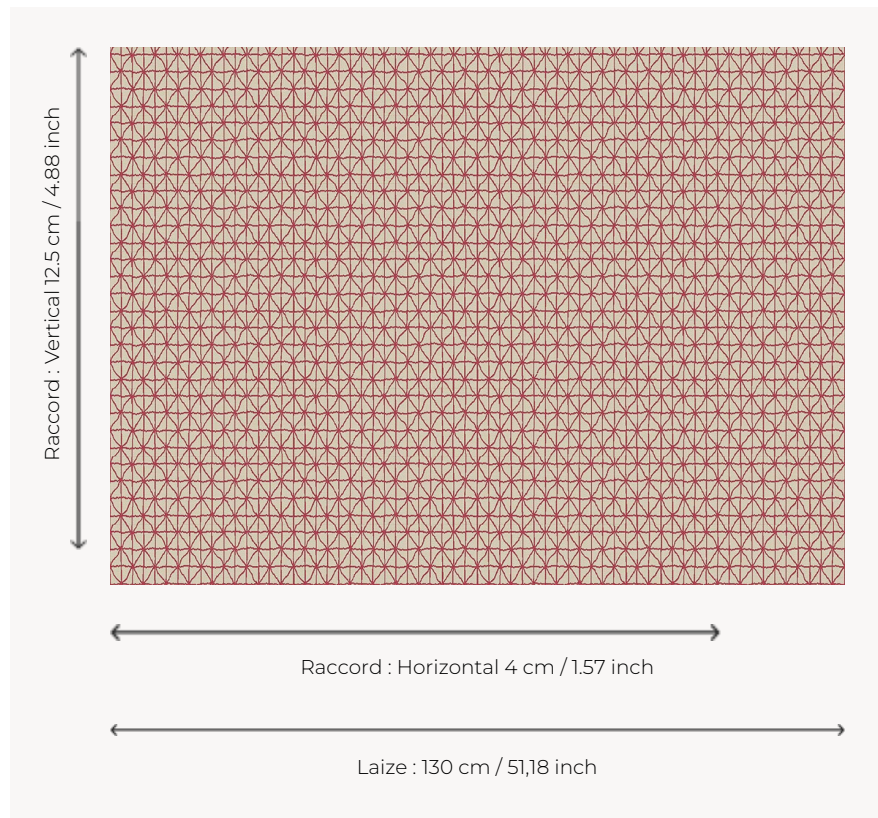

L3294_QUADRILLE_N3010_FE_VERSO QUADRILLE

Petit dessin caractéristique des œuvres modernistes des années 30.

L3294_QUADRILLE_N3010_FE_VERSO -

Le manach

TYPE	Toiles de Tours
STRUCTURE DU DESSIN	1 Couleur, 1 Fond
FILS RECOMMANDÉS	Chenille Nacré Bouclette
OPTION CHINÉE	Oui
RÉVERSIBLE	Oui
UNITÉ DE VENTE	Disponible au mètre
LAIZE	130 cm env. / approx 51,18 inch
RACCORD	H: 4 cm env. - approx 1,57 inch V: 12 cm env. - approx 4,88 inch Raccord droit

ENTRETIEN

NOTES

Tissé dans les ateliers Pierre Frey du nord de la France. Entreprise du Patrimoine Vivant.

6 Couleurs

L3294_QUADR
ILLE_B65_FE

L3294_QUADR
ILLE_B65_FE_V
ERSO

L3294_QUADR
ILLE_C517_FG

L3294_QUADR
ILLE_C517_FG_
VERSO

L3294_QUADR
ILLE_N3010_FE

L3294_QUADR
ILLE_N3010_FE
_VERSO