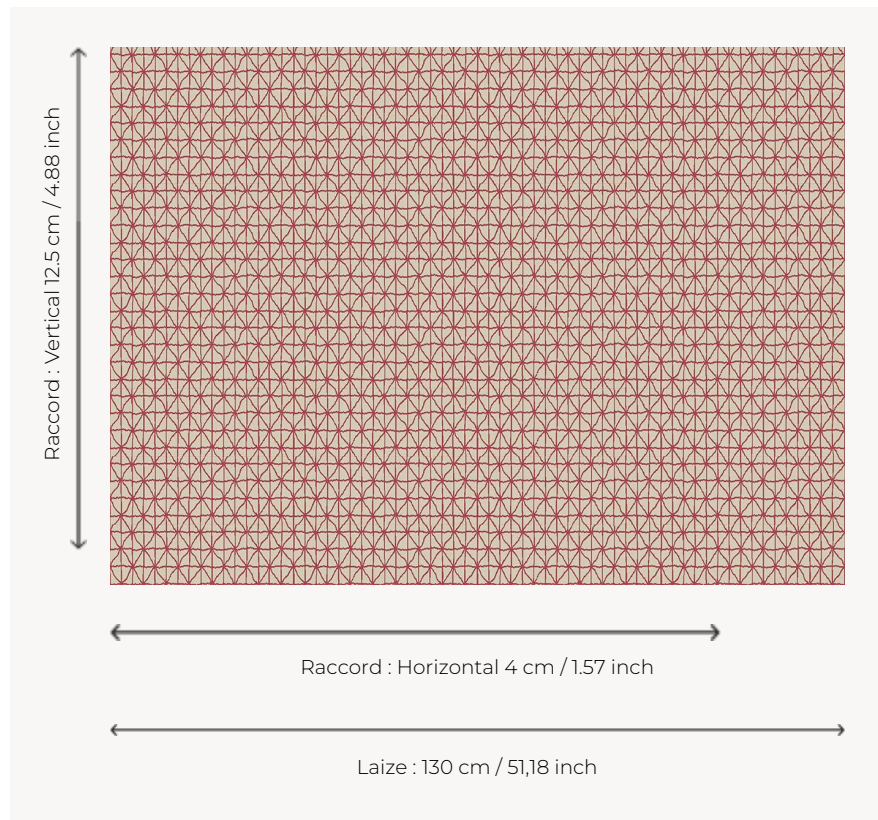

L3294_QUADRILLE_N3010_FE_VERSO QUADRILLE

Petit dessin caractéristique des œuvres modernistes des années 30.

L3294_QUADRILLE_N3010_FE_VERSO -

Le manach

TYPE	Toiles de Tours
STRUCTURE DU DESSIN	1 Couleur, 1 Fond
FILS RECOMMANDÉS	Chenille Nacré Bouclette
OPTION CHINÉE	Oui
RÉVERSIBLE	Oui
UNITÉ DE VENTE	Disponible au mètre
LAIZE	130 cm env. / approx 51,18 inch
RACCORD	H: 4 cm env. - approx 1,57 inch V: 12 cm env. - approx 4,88 inch Raccord droit

ENTRETIEN

NOTES

Tissé dans les ateliers Pierre Frey du nord de la France. Entreprise du Patrimoine Vivant.

6 Couleurs

L3294_QUADR
ILLE_B65_FE

L3294_QUADR
ILLE_B65_FE_V
ERSO

L3294_QUADR
ILLE_C517_FG

L3294_QUADR
ILLE_C517_FG_
VERSO

L3294_QUADR
ILLE_N3010_FE

L3294_QUADR
ILLE_N3010_FE
_VERSO