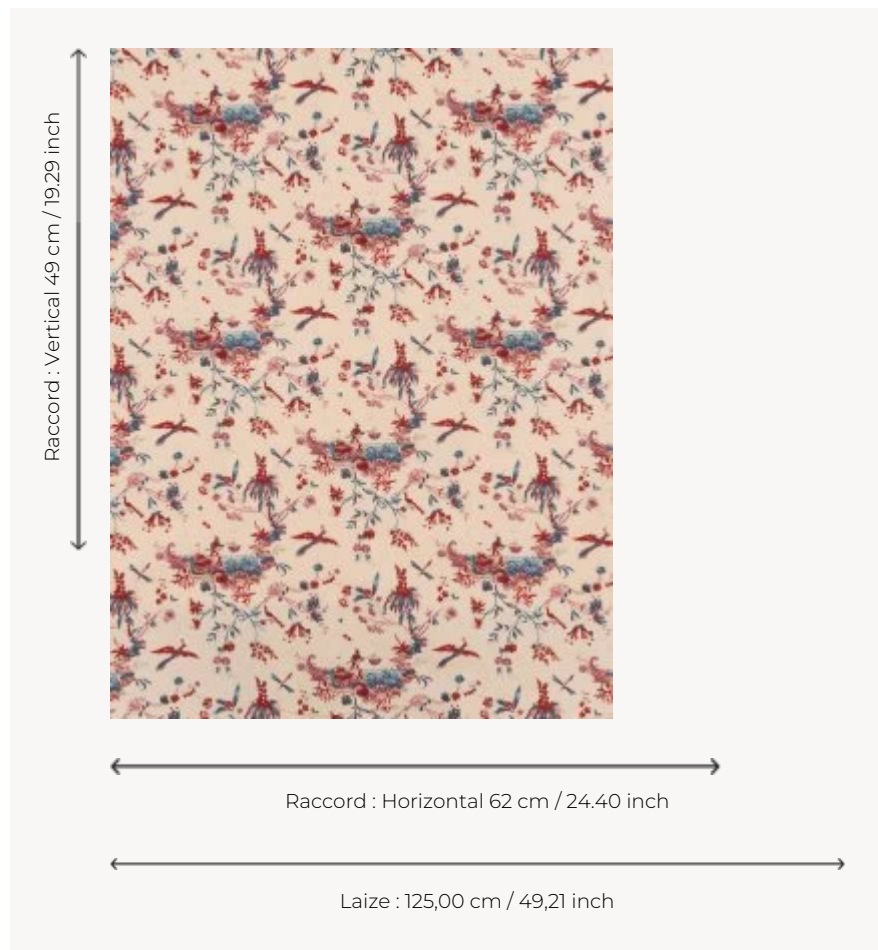

L3322002 PILLEMENT

Comme Mikado et les Musiciens chinois, PILLEMENT est le fruit d'une reproduction d'un modèle de chinoiserie du XVIIIe siècle.

L3322002 - Creme

Le manach

TYPE	Imprimés
COMPOSITION	100 % Coton
UNITÉ DE VENTE	Disponible au mètre
LAIZE	125 cm / 49,21 inch
RACCORD	H: 62 cm - 24,40 inch V: 49 cm - 19,29 inch Raccord sauté
POIDS	170 gr / ml
ENTRETIEN	
NOTES	Made in France (EPV/Living Heritage Mill)
INFORMATIONS	Imprimé au cadre à la main

1 Couleurs

L3322002
Creme