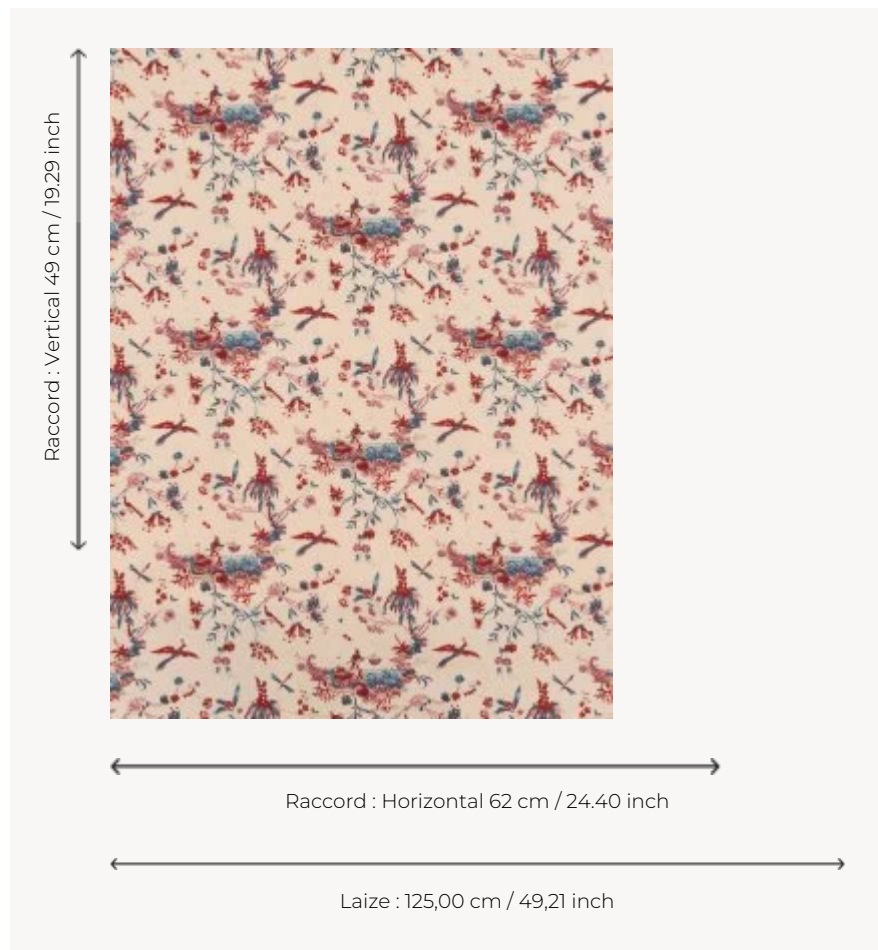

L3322002 PILLEMENT

Comme Mikado et les Musiciens chinois, PILLEMENT est le fruit d'une reproduction d'un modèle de chinoiserie du XVIIIe siècle.

L3322002 - Creme

Le manach

TYPE	Imprimés
COMPOSITION	100 % Coton
UNITÉ DE VENTE	Disponible au mètre
LAIZE	125 cm / 49,21 inch
RACCORD	H: 62 cm - 24,40 inch V: 49 cm - 19,29 inch Raccord sauté
POIDS	170 gr / ml
ENTRETIEN	
NOTES	Made in France (EPV/Living Heritage Mill)
INFORMATIONS	Imprimé au cadre à la main