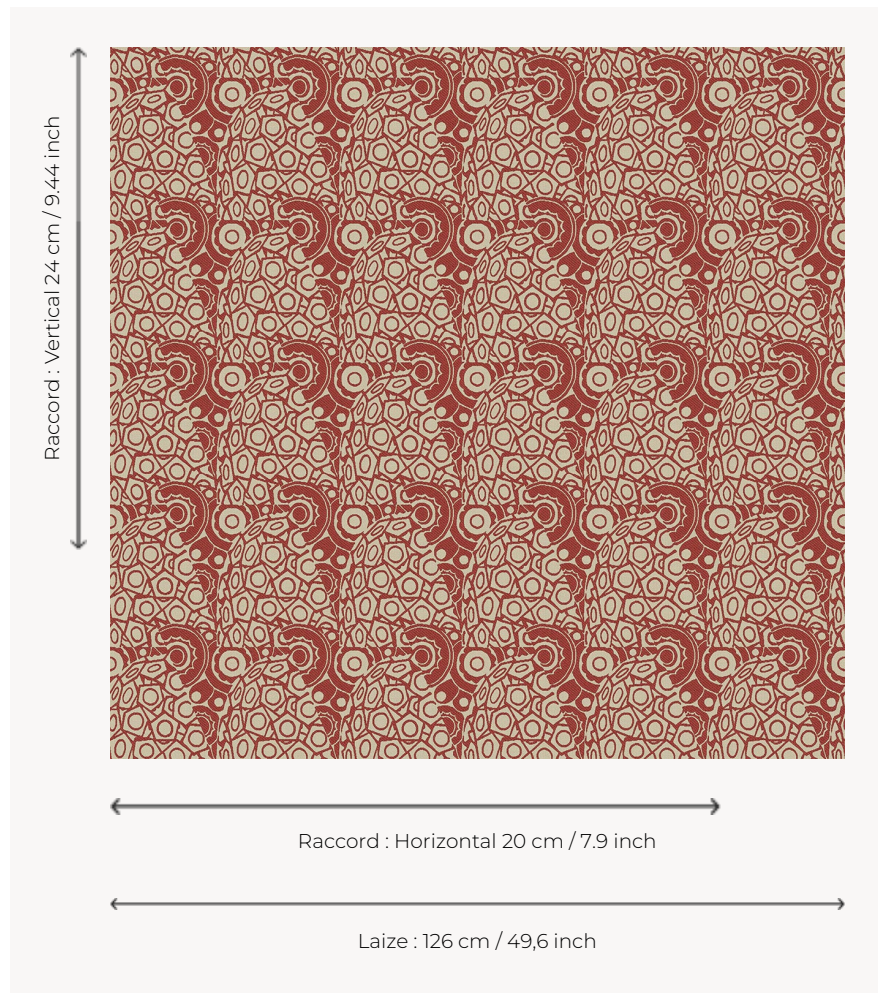

## L3412\_MODERNE\_B54\_FE MODERNE

Dessin Art déco spécialement créé par René Prou dans les années 20 pour Le Manach.

### Le manach

<b>TYPE</b>	Toiles de Tours
<b>STRUCTURE DU DESSIN</b>	1 Couleur, 1 Fond
<b>FILS RECOMMANDÉS</b>	Chenille Nacré Bouclette
<b>OPTION CHINÉE</b>	Oui
<b>UNITÉ DE VENTE</b>	Disponible au mètre
<b>LAIZE</b>	126 cm env. / approx 49,60 inch
<b>RACCORD</b>	H: 20 cm env. - approx 7,90 inch V: 24 cm env. - approx 9,44 inch Raccord droit