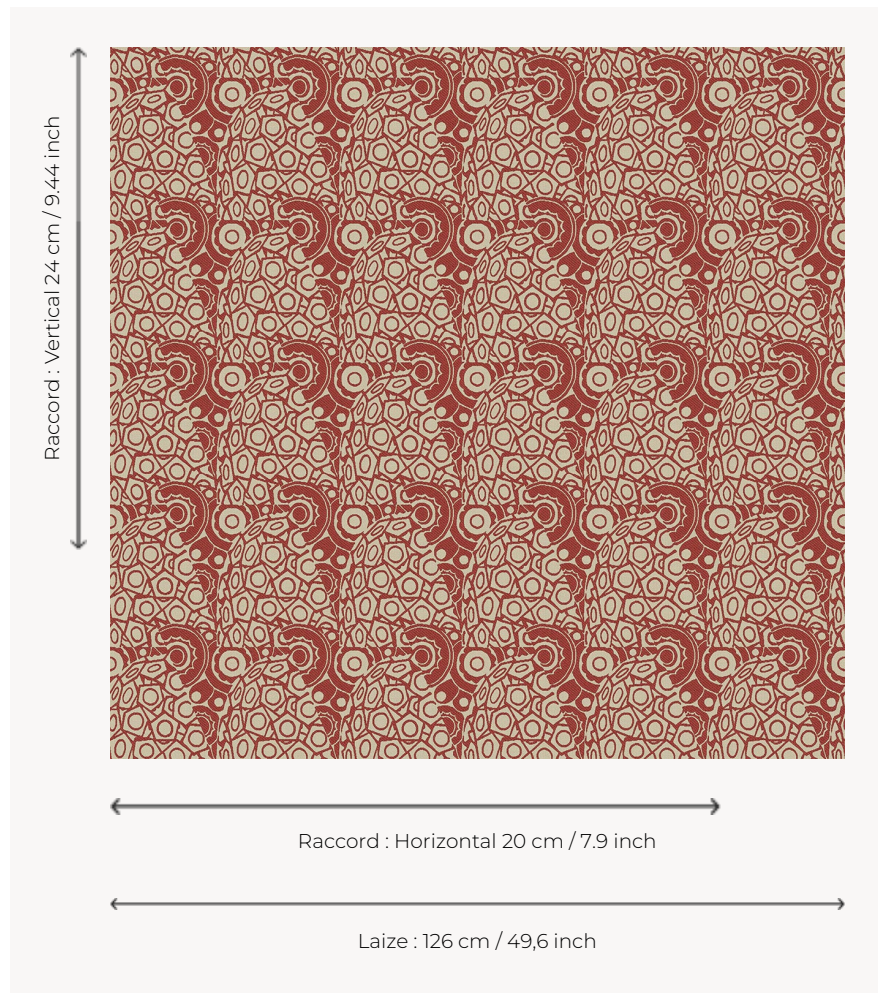

L3412_MODERNE_B54_FE MODERNE

Dessin Art déco spécialement créé par René Prou dans les années 20 pour Le Manach.

L3412_MODERNE_B54_FE -

Le manach

TYPE	Toiles de Tours
STRUCTURE DU DESSIN	1 Couleur, 1 Fond
FILS RECOMMANDÉS	Chenille Nacré Bouclette
OPTION CHINÉE	Oui
UNITÉ DE VENTE	Disponible au mètre
LAIZE	126 cm env. / approx 49,60 inch
RACCORD	H: 20 cm env. - approx 7,90 inch V: 24 cm env. - approx 9,44 inch Raccord droit

ENTRETIEN

NOTES

Tissé dans les ateliers Pierre Frey du nord de la France. Entreprise du Patrimoine Vivant.

4 Couleurs

L3412_MODER
NE_B54_FE

L3412_MODER
NE_B65_FA

L3412_MODER
NE_B92_FM

L3412_MODER
NE_N3139_FE