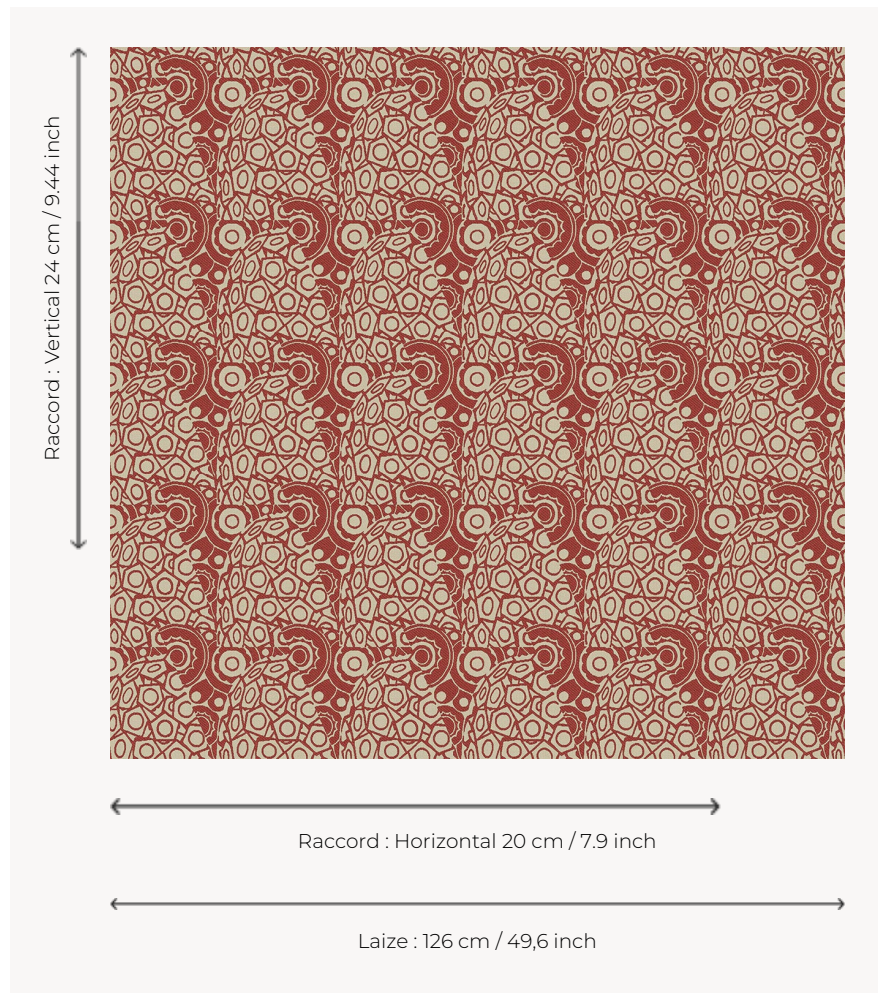

## L3412\_MODERNE\_B65\_FA MODERNE

Dessin Art déco spécialement créé par René Prou dans les années 20 pour Le Manach.

### Le manach

<b>TYPE</b>	Toiles de Tours
<b>STRUCTURE DU DESSIN</b>	1 Couleur, 1 Fond
<b>FILS RECOMMANDÉS</b>	Chenille Nacré Bouclette
<b>OPTION CHINÉE</b>	Oui
<b>UNITÉ DE VENTE</b>	Disponible au mètre
<b>LAIZE</b>	126 cm env. / approx 49,60 inch
<b>RACCORD</b>	H: 20 cm env. - approx 7,90 inch V: 24 cm env. - approx 9,44 inch Raccord droit
<b>ENTRETIEN</b>	