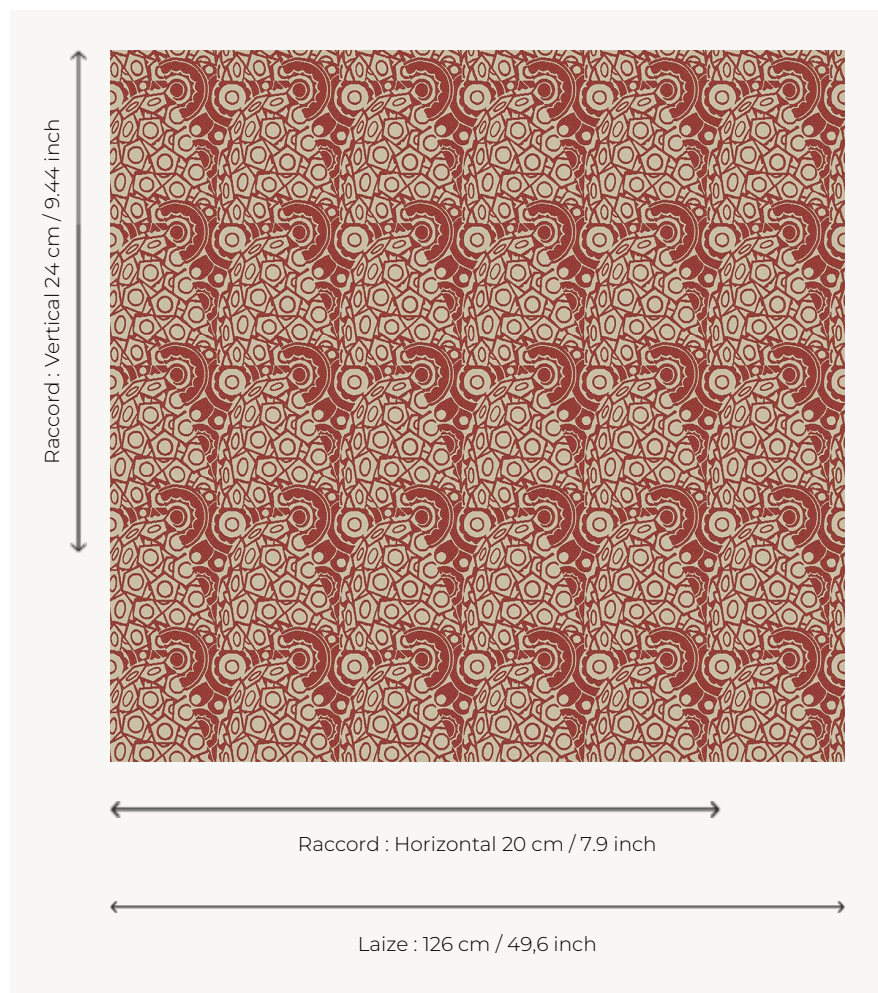

L3412_MODERNE_B65_FA MODERNE

Dessin Art déco spécialement créé par René Prou dans les années 20 pour Le Manach.

L3412_MODERNE_B65_FA -

Le manach

TYPE	Toiles de Tours
STRUCTURE DU DESSIN	1 Couleur, 1 Fond
FILS RECOMMANDÉS	Chenille Nacré Bouclette
OPTION CHINÉE	Oui
UNITÉ DE VENTE	Disponible au mètre
LAIZE	126 cm env. / approx 49,60 inch
RACCORD	H: 20 cm env. - approx 7,90 inch V: 24 cm env. - approx 9,44 inch Raccord droit

ENTRETIEN

NOTES

Tissé dans les ateliers Pierre Frey du nord de la France. Entreprise du Patrimoine Vivant.

4 Couleurs

L3412_MODER
NE_B54_FE

L3412_MODER
NE_B65_FA

L3412_MODER
NE_B92_FM

L3412_MODER
NE_N3139_FE