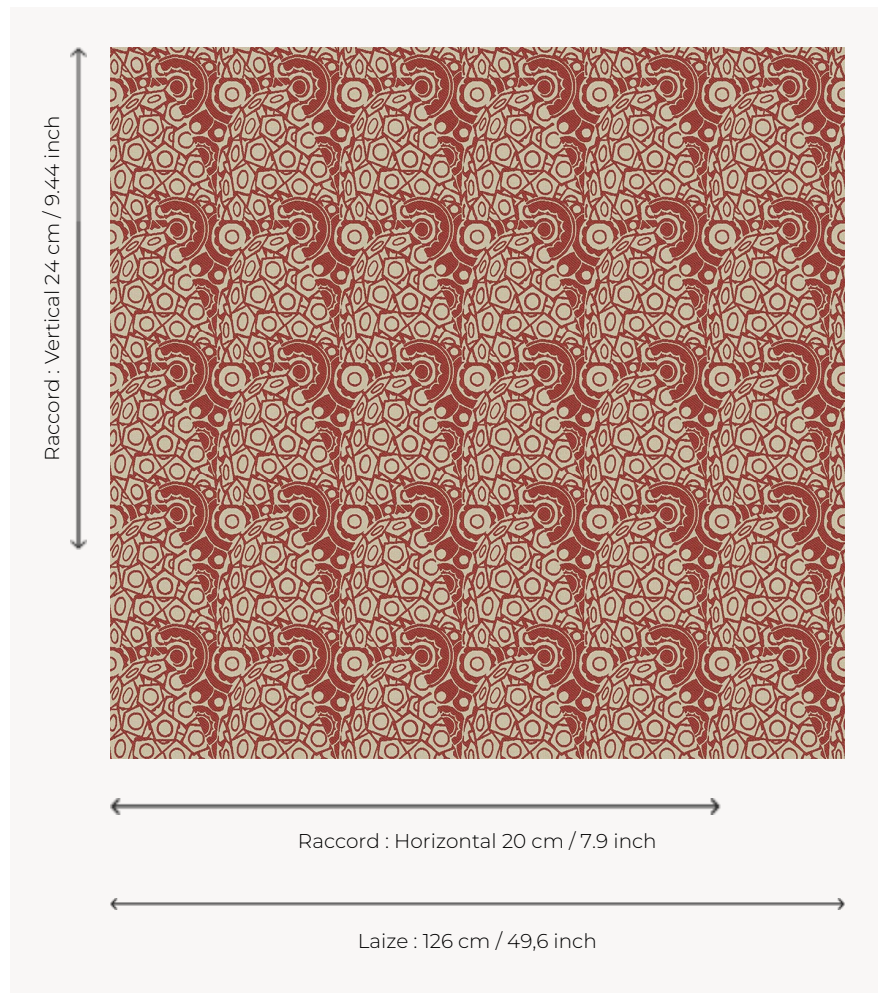

L3412_MODERNE_B65_FA MODERNE

Dessin Art déco spécialement créé par René Prou dans les années 20 pour Le Manach.

L3412_MODERNE_B65_FA -

Le manach

TYPE	Toiles de Tours
STRUCTURE DU DESSIN	1 Couleur, 1 Fond
FILS RECOMMANDÉS	Chenille Nacré Bouclette
OPTION CHINÉE	Oui
UNITÉ DE VENTE	Disponible au mètre
LAIZE	126 cm env. / approx 49,60 inch
RACCORD	H: 20 cm env. - approx 7,90 inch V: 24 cm env. - approx 9,44 inch Raccord droit

ENTRETIEN

NOTES

Tissé dans les ateliers Pierre Frey du nord de la France. Entreprise du Patrimoine Vivant.

4 Couleurs

L3412_MODER
NE_B54_FE

L3412_MODER
NE_B65_FA

L3412_MODER
NE_B92_FM

L3412_MODER
NE_N3139_FE