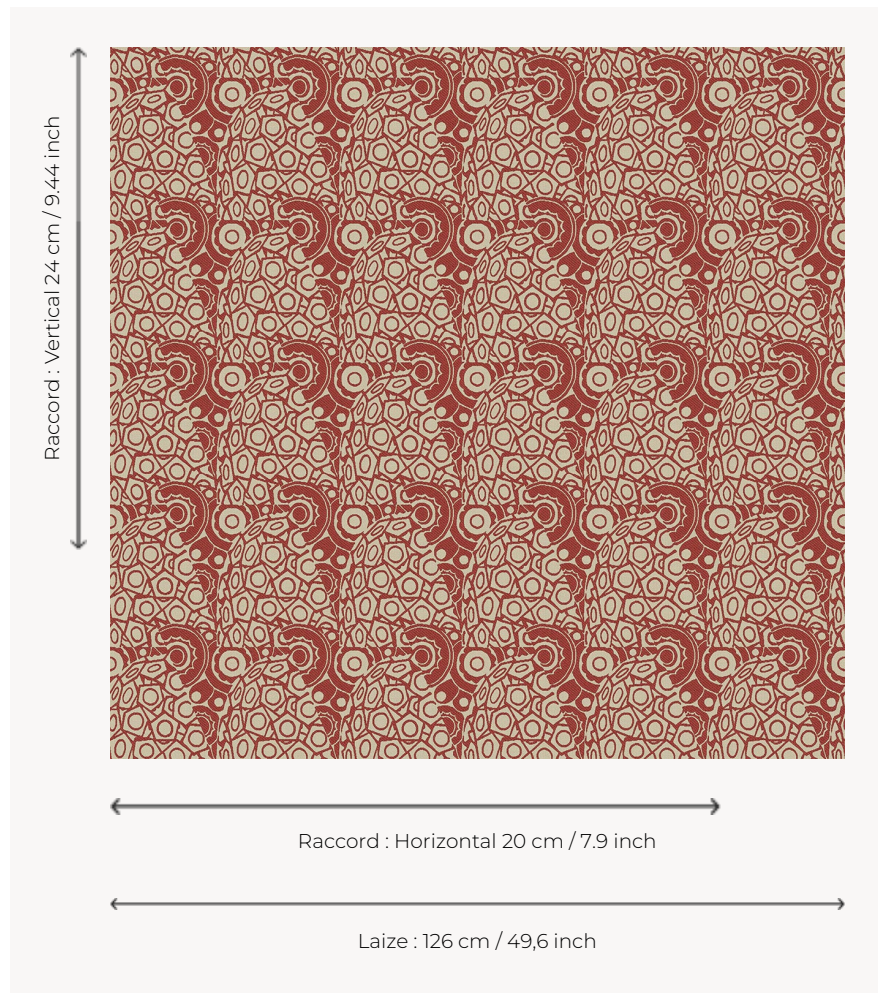

L3412_MODERNE_B65_FA MODERNE

Dessin Art déco spécialement créé par René Prou dans les années 20 pour Le Manach.

L3412_MODERNE_B65_FA -

Le manach

TYPE	Toiles de Tours
STRUCTURE DU DESSIN	1 Couleur, 1 Fond
FILS RECOMMANDÉS	Chenille Nacré Bouclette
OPTION CHINÉE	Oui
UNITÉ DE VENTE	Disponible au mètre
LAIZE	126 cm env. / approx 49,60 inch
RACCORD	H: 20 cm env. - approx 7,90 inch V: 24 cm env. - approx 9,44 inch Raccord droit

ENTRETIEN

NOTES

Tissé dans les ateliers Pierre Frey du nord de la France. Entreprise du Patrimoine Vivant.

4 Couleurs

L3412_MODER
NE_B54_FE

L3412_MODER
NE_B65_FA

L3412_MODER
NE_B92_FM

L3412_MODER
NE_N3139_FE