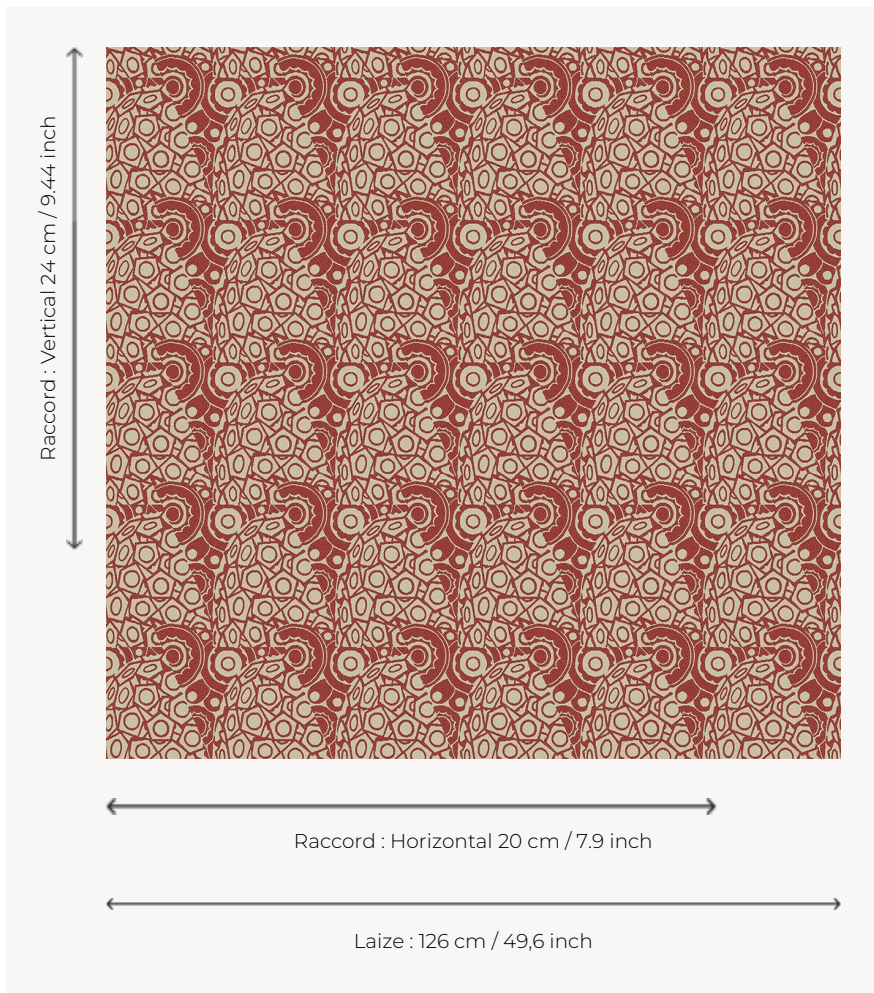

L3412_MODERNE_B92_FM MODERNE

Dessin Art déco spécialement créé par René Prou dans les années 20 pour Le Manach.

L3412_MODERNE_B92_FM -

Le manach

TYPE	Toiles de Tours
STRUCTURE DU DESSIN	1 Couleur, 1 Fond
FILS RECOMMANDÉS	Chenille Nacré Bouclette
OPTION CHINÉE	Oui
UNITÉ DE VENTE	Disponible au mètre
LAIZE	126 cm env. / approx 49,60 inch
RACCORD	H: 20 cm env. - approx 7,90 inch V: 24 cm env. - approx 9,44 inch Raccord droit

ENTRETIEN

NOTES

Tissé dans les ateliers Pierre Frey du nord de la France. Entreprise du Patrimoine Vivant.

4 Couleurs

L3412_MODER
NE_B54_FE

L3412_MODER
NE_B65_FA

L3412_MODER
NE_B92_FM

L3412_MODER
NE_N3139_FE