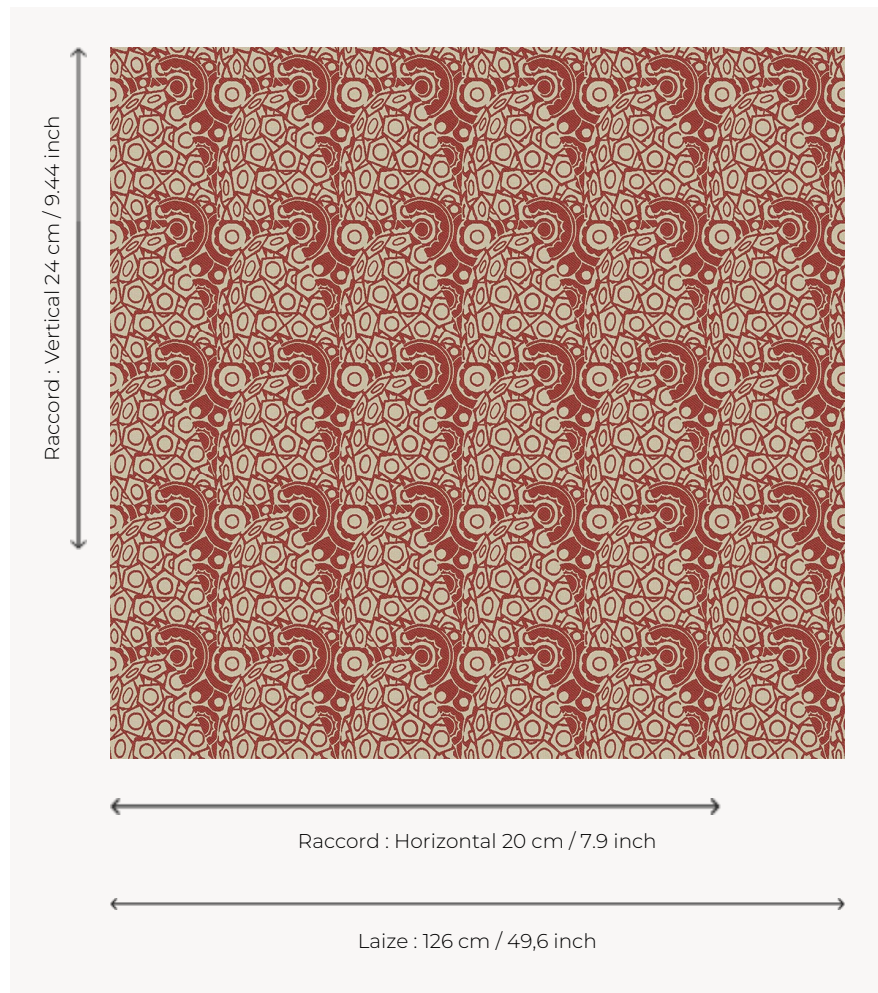

L3412_MODERNE_N3139_FE MODERNE

Dessin Art déco spécialement créé par René Prou dans les années 20 pour Le Manach.

L3412_MODERNE_N3139_FE -

Le manach

TYPE	Toiles de Tours
STRUCTURE DU DESSIN	1 Couleur, 1 Fond
FILS RECOMMANDÉS	Chenille Nacré Bouclette
OPTION CHINÉE	Oui
UNITÉ DE VENTE	Disponible au mètre
LAIZE	126 cm env. / approx 49,60 inch
RACCORD	H: 20 cm env. - approx 7,90 inch V: 24 cm env. - approx 9,44 inch Raccord droit
ENTRETIEN	

NOTES Tissé dans les ateliers Pierre Frey du nord de la France. Entreprise du Patrimoine Vivant.

4 Couleurs

L3412_MODER
NE_B54_FE

L3412_MODER
NE_B65_FA

L3412_MODER
NE_B92_FM

L3412_MODER
NE_N3139_FE