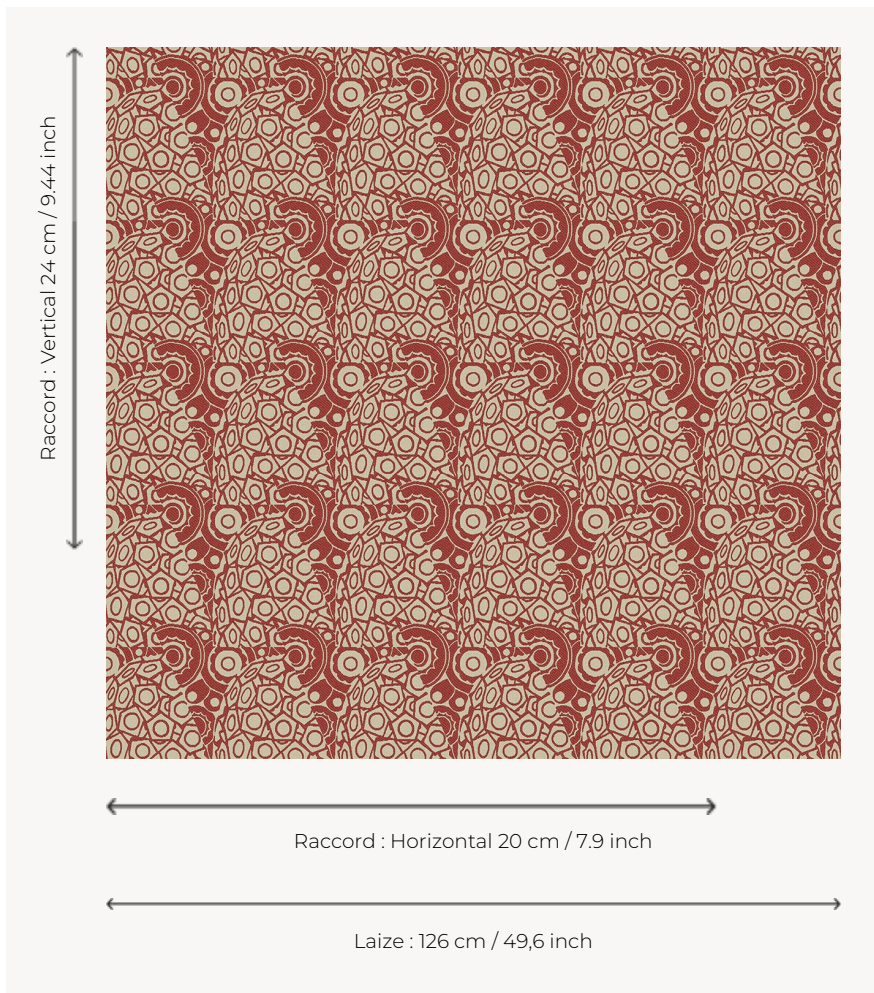

L3412_MODERNE_N3139_FE MODERNE

Dessin Art déco spécialement créé par René Prou dans les années 20 pour Le Manach.

L3412_MODERNE_N3139_FE -

Le manach

TYPE	Toiles de Tours
STRUCTURE DU DESSIN	1 Couleur, 1 Fond
FILS RECOMMANDÉS	Chenille Nacré Bouclette
OPTION CHINÉE	Oui
UNITÉ DE VENTE	Disponible au mètre
LAIZE	126 cm env. / approx 49,60 inch
RACCORD	H: 20 cm env. - approx 7,90 inch V: 24 cm env. - approx 9,44 inch Raccord droit

ENTRETIEN

NOTES

Tissé dans les ateliers Pierre Frey du nord de la France. Entreprise du Patrimoine Vivant.

4 Couleurs

L3412_MODER
NE_B54_FE

L3412_MODER
NE_B65_FA

L3412_MODER
NE_B92_FM

L3412_MODER
NE_N3139_FE