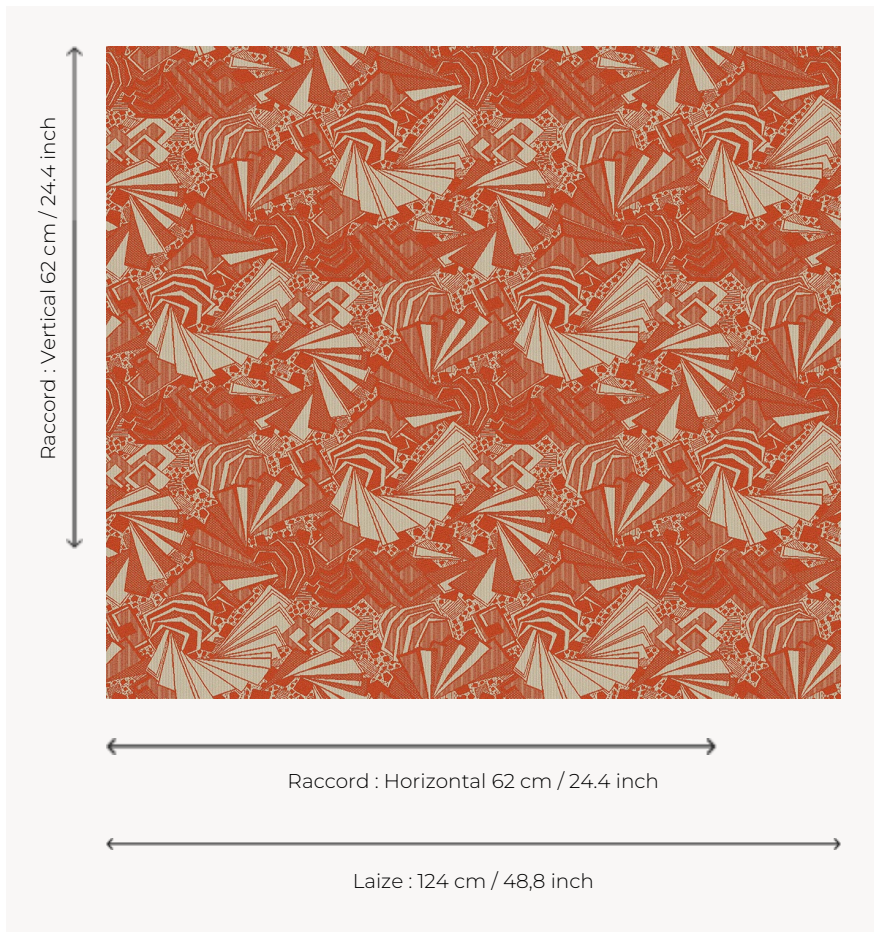

L3600_VERTIGE_B54_FE VERTIGE

Magnifique composition Art déco, Vertige témoigne du talent des tisserands de l'époque capable de retranscrire par le jeu des armures les vibrations du dessin original. Le dessin préparatoire de cette toile est conservé au sein du département Patrimoine de la Maison.

L3600_VERTIGE_B54_FE -

Le manach

TYPE	Toiles de Tours
STRUCTURE DU DESSIN	1 Couleur, 1 Fond
FILS RECOMMANDÉS	Chenille Nacré Bouclette
OPTION CHINÉE	Oui
UNITÉ DE VENTE	Disponible au mètre
LAIZE	124 cm env. / approx 48,80 inch
RACCORD	H: 62 cm env. - approx 24,40 inch V: 62 cm env. - approx 24,40 inch Raccord droit
ENTRETIEN	

NOTES Tissé dans les ateliers Pierre Frey du nord de la France. Entreprise du Patrimoine Vivant.

2 Couleurs

L3600_VERTIG
E_B54_FE

L3600_VERTIG
E_B54_FE_Ver
so