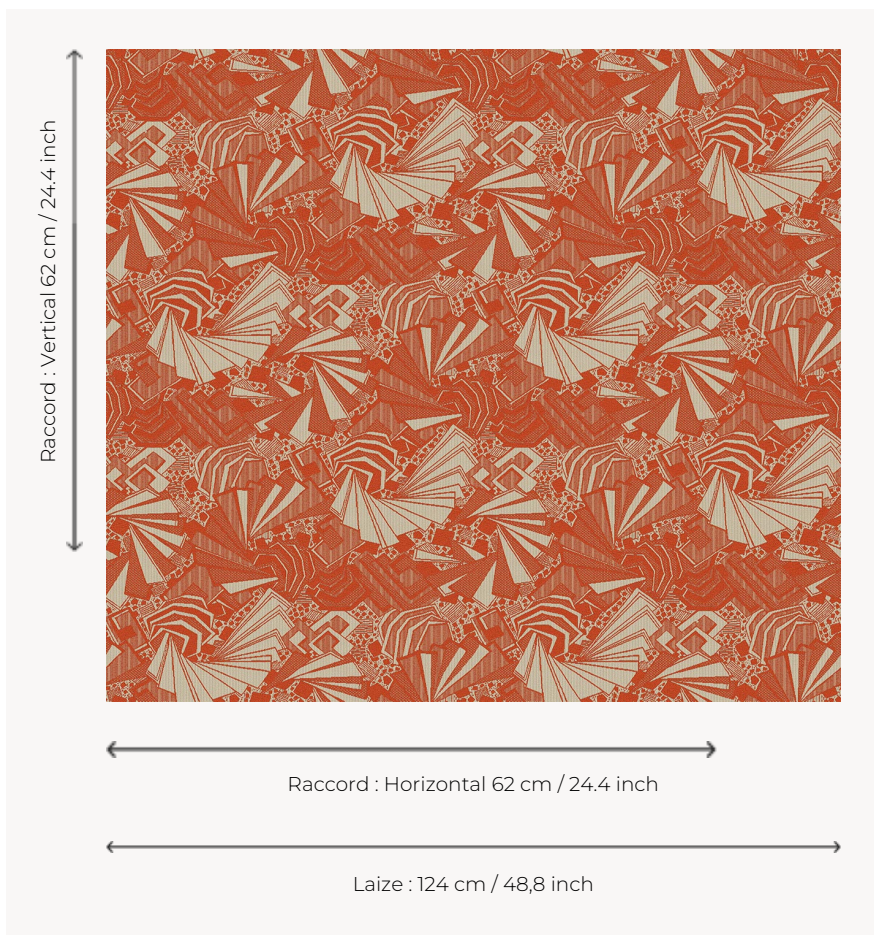

L3600_VERTIGE_B54_FE VERTIGE

Magnifique composition Art déco, Vertige témoigne du talent des tisserands de l'époque capable de retranscrire par le jeu des armures les vibrations du dessin original. Le dessin préparatoire de cette toile est conservé au sein du département Patrimoine de la Maison.

L3600_VERTIGE_B54_FE -

Le manach

TYPE	Toiles de Tours
STRUCTURE DU DESSIN	1 Couleur, 1 Fond
FILS RECOMMANDÉS	Chenille Nacré Bouclette
OPTION CHINÉE	Oui
UNITÉ DE VENTE	Disponible au mètre
LAIZE	124 cm env. / approx 48,80 inch
RACCORD	H: 62 cm env. - approx 24,40 inch V: 62 cm env. - approx 24,40 inch Raccord droit
ENTRETIEN	

NOTES Tissé dans les ateliers Pierre Frey du nord de la France. Entreprise du Patrimoine Vivant.

2 Couleurs

L3600_VERTIG
E_B54_FE

L3600_VERTIG
E_B54_FE_Ver
so