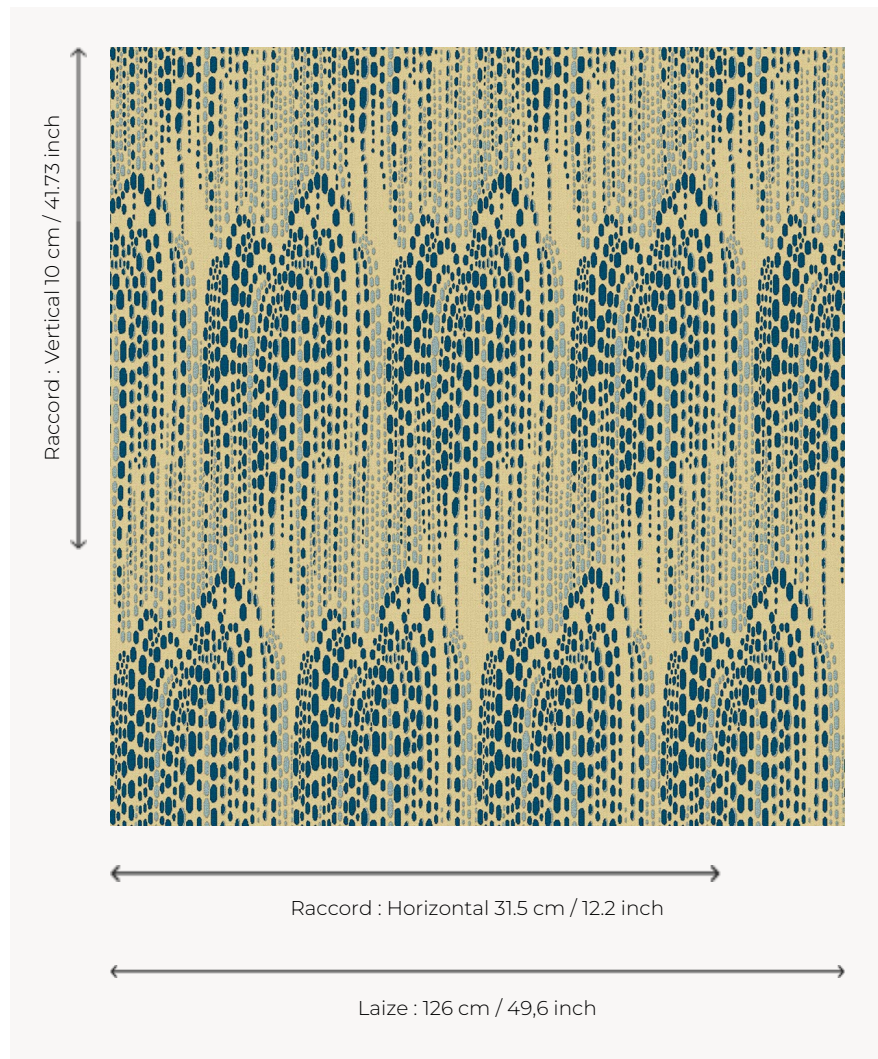

L3602_FONTAINES_N3119_3014_FE FONTAINES

A mi-chemin entre abstraction et figuration, cette Toile de Tours présente un bel effet décoratif.

L3602_FONTAINES_N3119_3014_FE -

Le manach

TYPE	Toiles de Tours
STRUCTURE DU DESSIN	2 Couleurs, 1 Fond
FILS RECOMMANDÉS	Chenille Nacré Bouclette
OPTION CHINÉE	Oui
UNITÉ DE VENTE	Disponible au mètre
LAIZE	126 cm env. / approx 49,60 inch
RACCORD	H: 31 cm env. - approx 12,20 inch V: 10 cm env. - approx 41,73 inch Raccord droit

ENTRETIEN

NOTES

Tissé dans les ateliers Pierre Frey du nord de la France. Entreprise du Patrimoine Vivant.

1 Couleurs

L3602_FONTAI
NES_N3119_301
4_FE