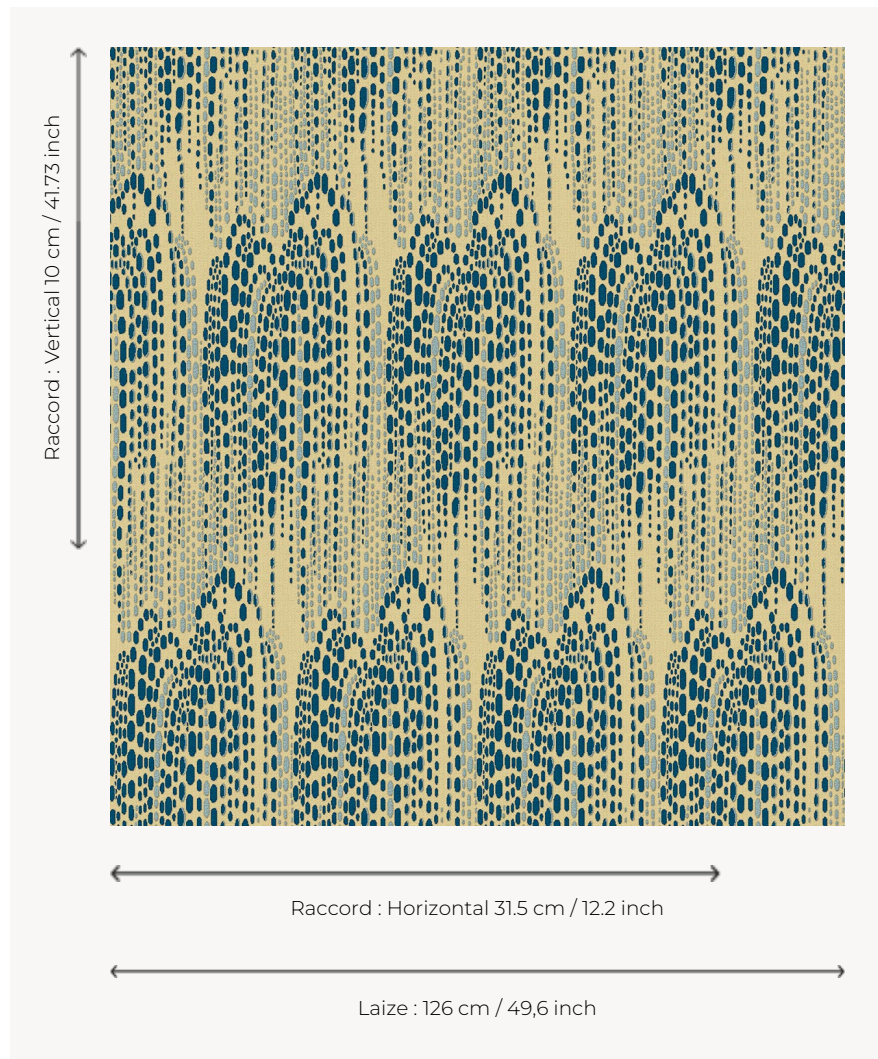

L3602_FONTAINES_N3119_3014_FE FONTAINES

A mi-chemin entre abstraction et figuration, cette Toile de Tours présente un bel effet décoratif.

L3602_FONTAINES_N3119_3014_FE -

Le manach

TYPE	Toiles de Tours
STRUCTURE DU DESSIN	2 Couleurs, 1 Fond
FILS RECOMMANDÉS	Chenille Nacré Bouclette
OPTION CHINÉE	Oui
UNITÉ DE VENTE	Disponible au mètre
LAIZE	126 cm env. / approx 49,60 inch
RACCORD	H: 31 cm env. - approx 12,20 inch V: 10 cm env. - approx 41,73 inch Raccord droit

ENTRETIEN

NOTES

Tissé dans les ateliers Pierre Frey du nord de la France. Entreprise du Patrimoine Vivant.

1 Couleurs

L3602_FONTAI
NES_N3119_301
4_FE