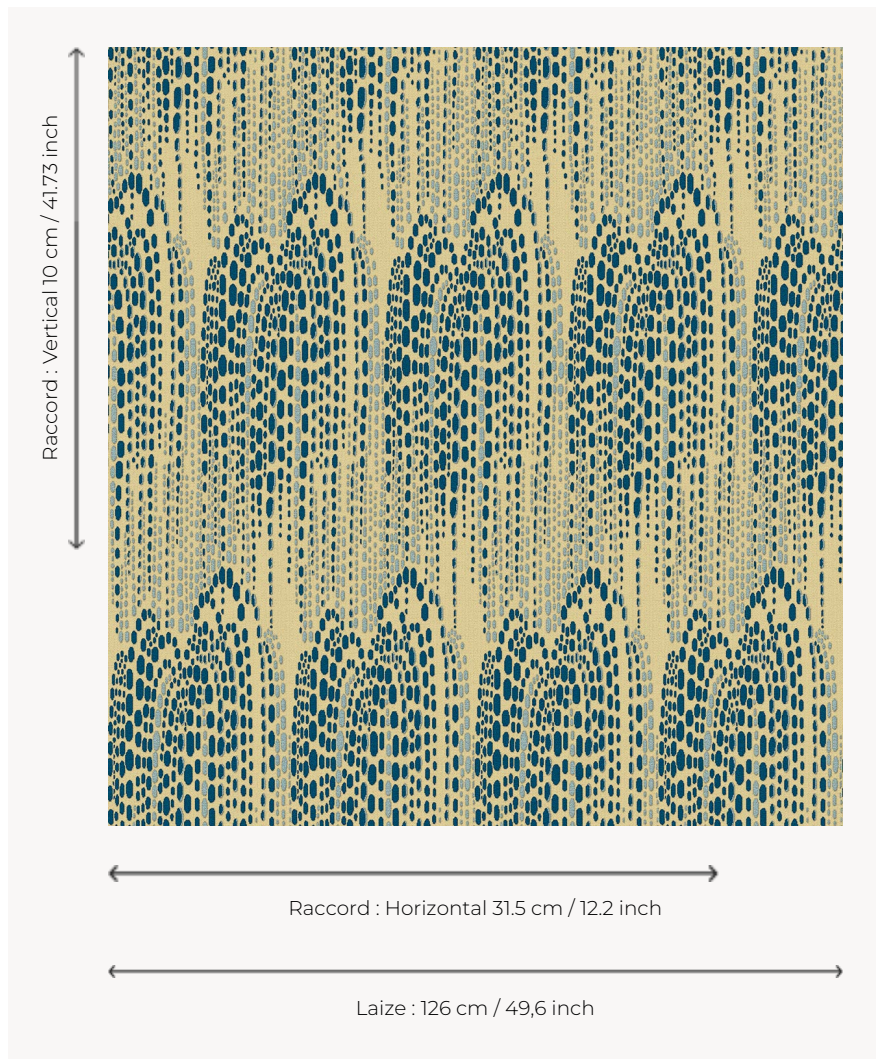

L3602_FONTAINES_N3119_3014_FE FONTAINES

A mi-chemin entre abstraction et figuration, cette Toile de Tours présente un bel effet décoratif.

L3602_FONTAINES_N3119_3014_FE -

Le manach

TYPE	Toiles de Tours
STRUCTURE DU DESSIN	2 Couleurs, 1 Fond
FILS RECOMMANDÉS	Chenille Nacré Bouclette
OPTION CHINÉE	Oui
UNITÉ DE VENTE	Disponible au mètre
LAIZE	126 cm env. / approx 49,60 inch
RACCORD	H: 31 cm env. - approx 12,20 inch V: 10 cm env. - approx 41,73 inch Raccord droit

ENTRETIEN

NOTES

Tissé dans les ateliers Pierre Frey du nord de la France. Entreprise du Patrimoine Vivant.

1 Couleurs

L3602_FONTAI
NES_N3119_301
4_FE