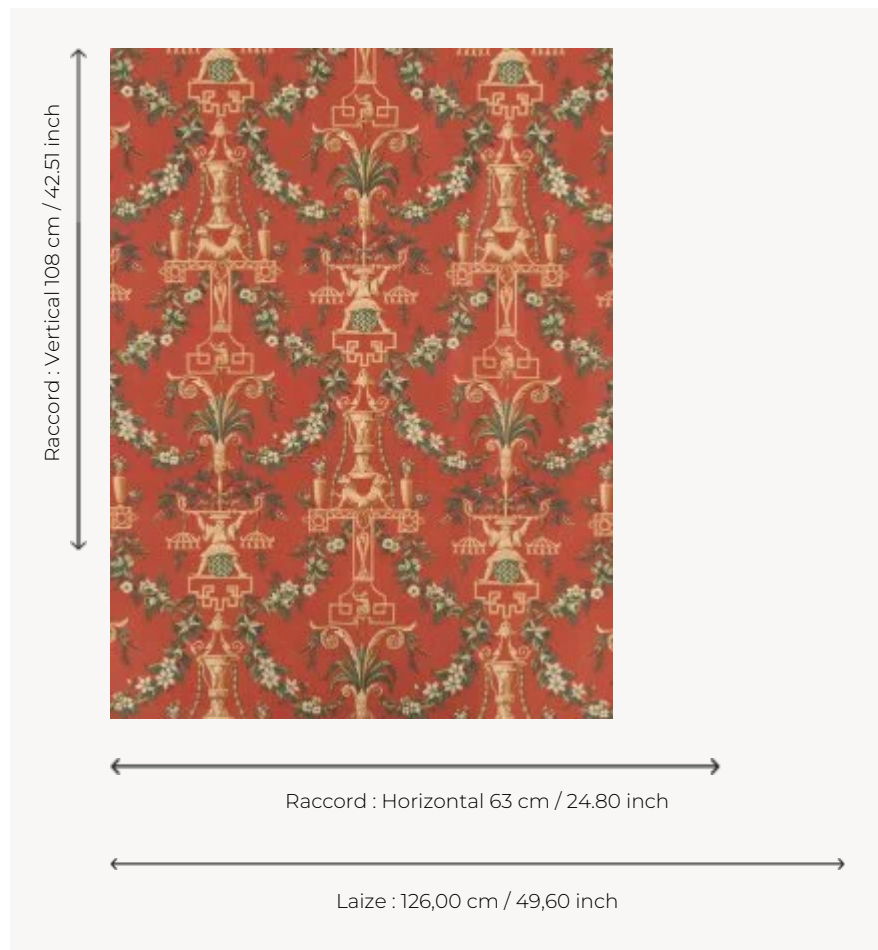

L3636001 LES LIONS

Les Lions reproduit un papier peint rabouté imprimé à la planche de bois par la Manufacture Royale Réveillon, sise à Paris, vers 1786. Nous conservons le papier peint original dans nos archives.

L3636001 - Rouge

Le manach

TYPE	Imprimés
COMPOSITION	100 % Coton
UNITÉ DE VENTE	Disponible au mètre
LAIZE	126 cm / 49,60 inch
RACCORD	H: 63 cm - 24,80 inch V: 108 cm - 42,51 inch
POIDS	171 gr / ml
ENTRETIEN	
NOTES	Made in France (EPV/Living Heritage Mill)
INFORMATIONS	Imprimé au cadre à la main

1 Couleurs

L3636001
Rouge