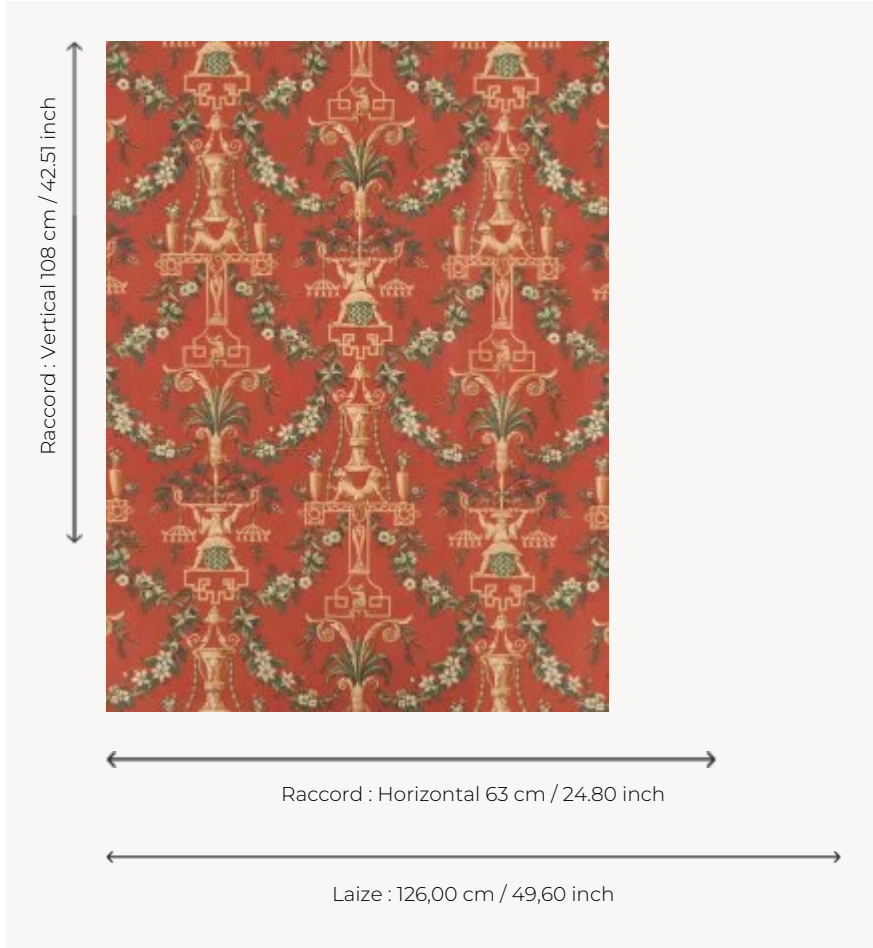

L3636001 LES LIONS

Les Lions reproduit un papier peint rabouté imprimé à la planche de bois par la Manufacture Royale Réveillon, sise à Paris, vers 1786. Nous conservons le papier peint original dans nos archives.

L3636001 - Rouge

Le manach

TYPE	Imprimés
COMPOSITION	100 % Coton
UNITÉ DE VENTE	Disponible au mètre
LAIZE	126 cm / 49,60 inch
RACCORD	H: 63 cm - 24,80 inch V: 108 cm - 42,51 inch
POIDS	171 gr / ml
ENTRETIEN	
NOTES	Made in France (EPV/Living Heritage Mill)
INFORMATIONS	Imprimé au cadre à la main

1 Couleurs

L3636001
Rouge