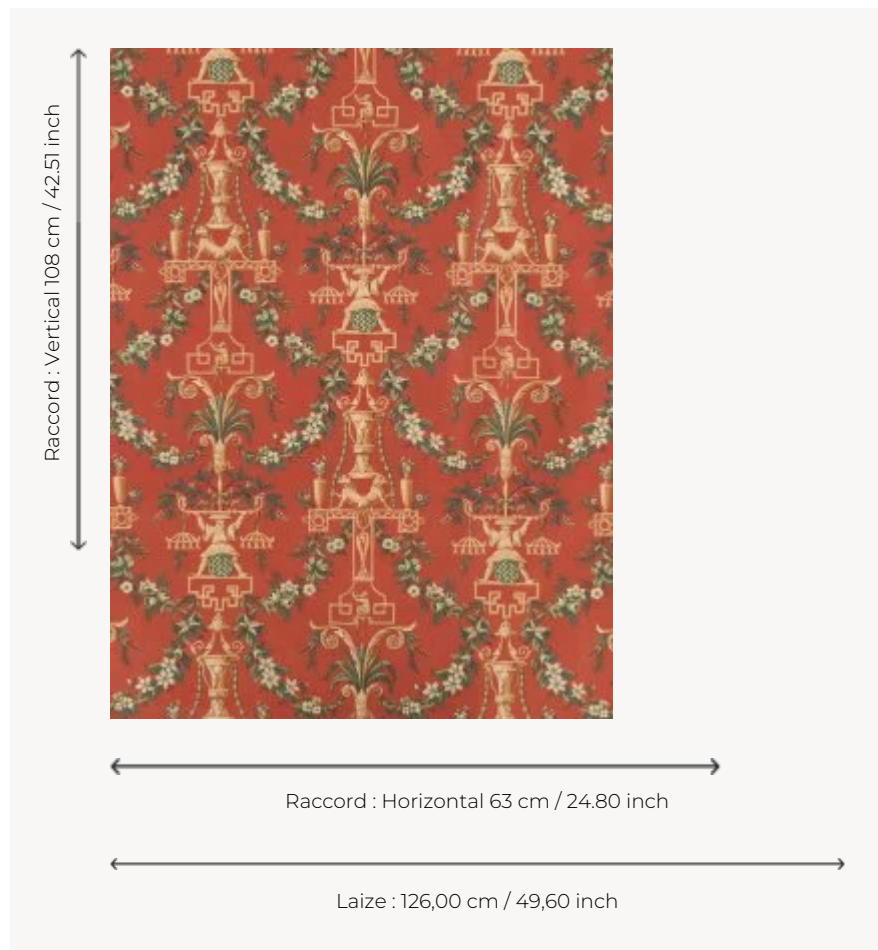

L3636001 LES LIONS

Les Lions reproduit un papier peint rabouté imprimé à la planche de bois par la Manufacture Royale Réveillon, sise à Paris, vers 1786. Nous conservons le papier peint original dans nos archives.

L3636001 - Rouge

Le manach

TYPE	Imprimés
COMPOSITION	100 % Coton
UNITÉ DE VENTE	Disponible au mètre
LAIZE	126 cm / 49,60 inch
RACCORD	H: 63 cm - 24,80 inch V: 108 cm - 42,51 inch
POIDS	171 gr / ml
ENTRETIEN	
NOTES	Made in France (EPV/Living Heritage Mill)
INFORMATIONS	Imprimé au cadre à la main

1 Couleurs

L3636001
Rouge