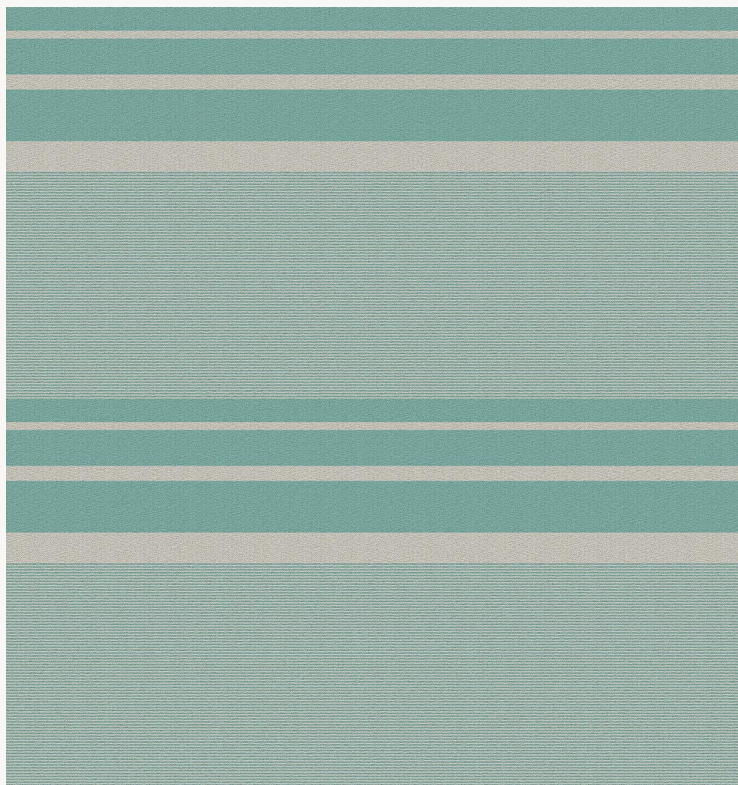

L3750_DESERT_B34_B54 DESERT

Large rayure horizontale jouant sur des rythmes différents pour une décoration décontractée et chic.

L3750_DESERT_B34_B54 -

Raccord : Horizontal 53 cm / 20.86 inch

Laize : 126 cm / 49,6 inch

Le manach

PERFORMANCE	haute résistance
TYPE	Toiles de Tours
STRUCTURE DU DESSIN	2 Couleurs
FILS RECOMMANDÉS	Chenille Nacré Bouclette
OPTION CHINÉE	Oui
UTILISATION	Siège intensif
MARTINDALE	35.000 T
UNITÉ DE VENTE	Disponible au mètre
LAIZE	126 cm env. / approx 49,60 inch
RACCORD	H: 53 cm env. - approx 20,86 inch Raccord droit
ENTRETIEN	

NOTES

Tissé dans les ateliers Pierre Frey du nord de la France. Entreprise du Patrimoine Vivant.

1 Couleurs

L3750_DESERT
_B34_B54