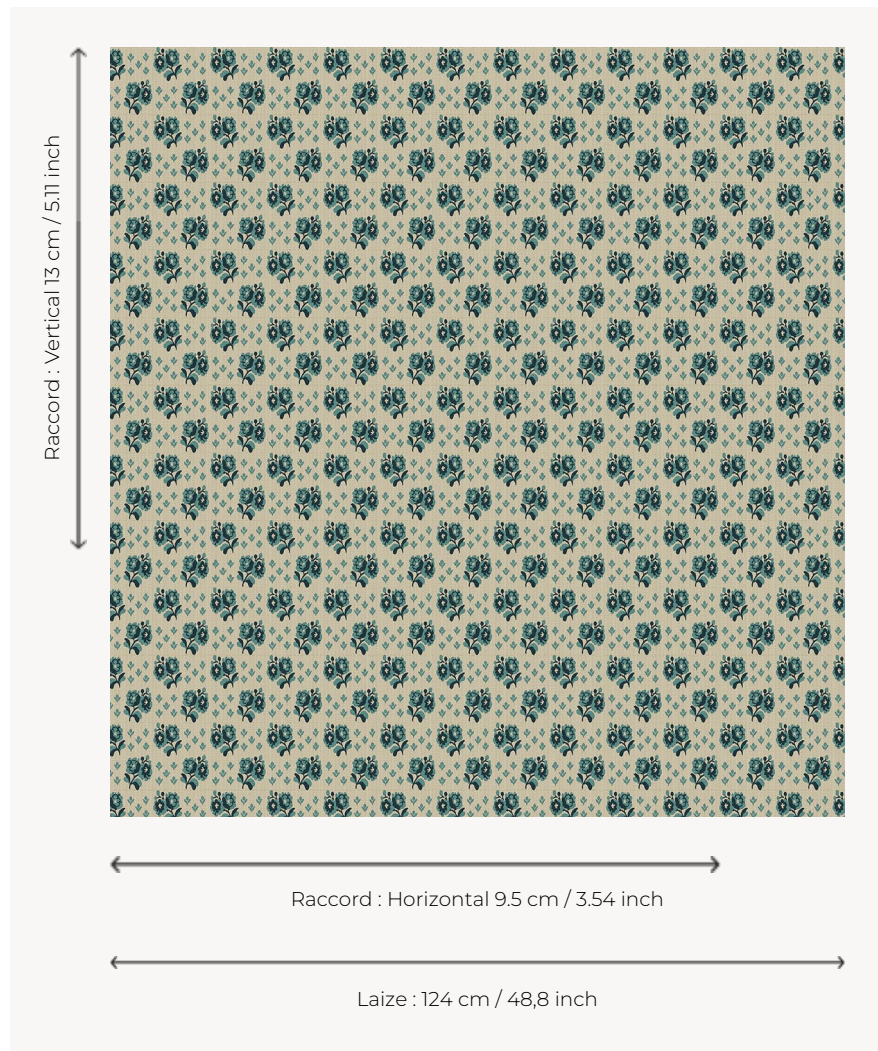

L3788_LOUISETTE_B13_B02_FI LOUISETTE

Semé floral dans l'esprit du XVIIIe siècle pour recréer l'ambiance champêtre du Petit Trianon.

L3788_LOUISETTE_B13_B02_FI -

Le manach

TYPE	Toiles de Tours
STRUCTURE DU DESSIN	2 Couleurs, 1 Fond
FILS RECOMMANDÉS	Chenille Nacré Bouclette
OPTION CHINÉE	Oui
UNITÉ DE VENTE	Disponible au mètre
LAIZE	124 cm env. / approx 48,80 inch
RACCORD	H: 9 cm env. - approx 3,54 inch V: 13 cm env. - approx 5,11 inch Raccord droit

ENTRETIEN

NOTES

Tissé dans les ateliers Pierre Frey du nord de la France. Entreprise du Patrimoine Vivant.

2 Couleurs

L3788_LOUISE

TTE_B13_B02_

FI

L3788_LOUISE