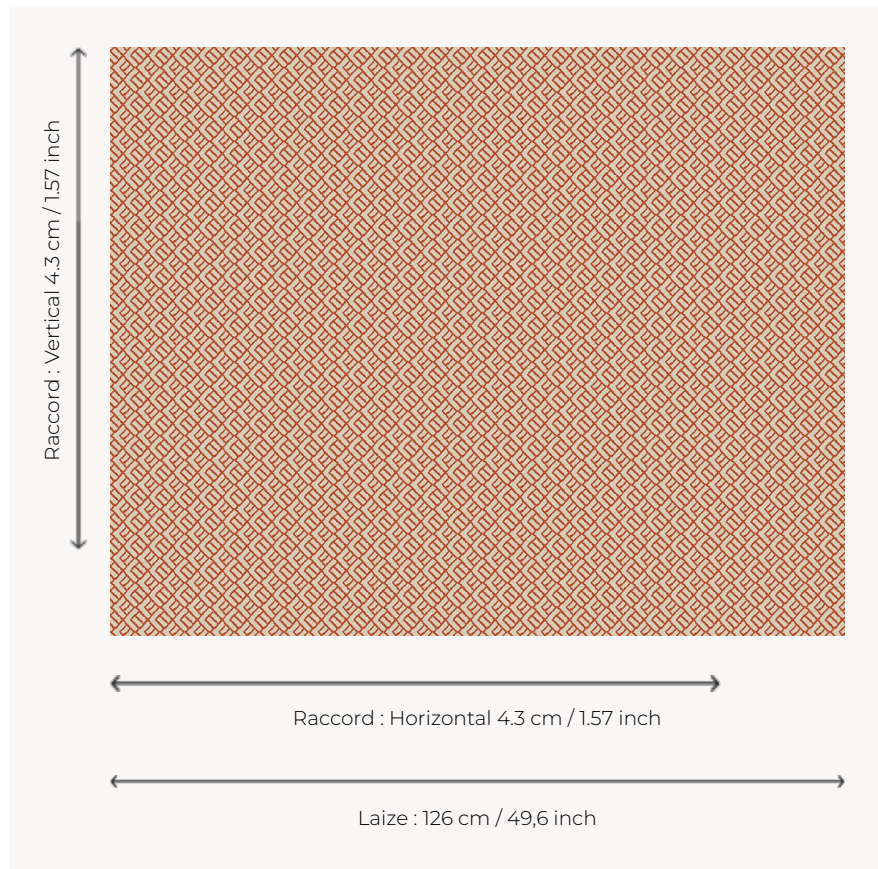

L3845_HOGGAR_B20_B06_FG HOGGAR

Motif stylisé d'inspiration ethnique.

L3845_HOGGAR_B20_B06_FG -

Le manach

TYPE	Toiles de Tours
STRUCTURE DU DESSIN	1 Couleur, 1 Fond
FILS RECOMMANDÉS	Chenille Nacré Bouclette
OPTION CHINÉE	Oui
RÉVERSIBLE	Oui
UNITÉ DE VENTE	Disponible au mètre
LAIZE	126 cm env. / approx 49,60 inch
RACCORD	H: 4 cm env. - approx 1,57 inch V: 4 cm env. - approx 1,57 inch Raccord droit
ENTRETIEN	

NOTES Tissé dans les ateliers Pierre Frey du nord de la France. Entreprise du Patrimoine Vivant.

8 Couleurs

L3845_HOGGA
R_B20_B06_F
G

L3845_HOGGA
R_B20_B06_F
G_Verso

L3845_HOGGA
R_C515_FB

L3845_HOGGA
R_C515_FB_VE
RSO