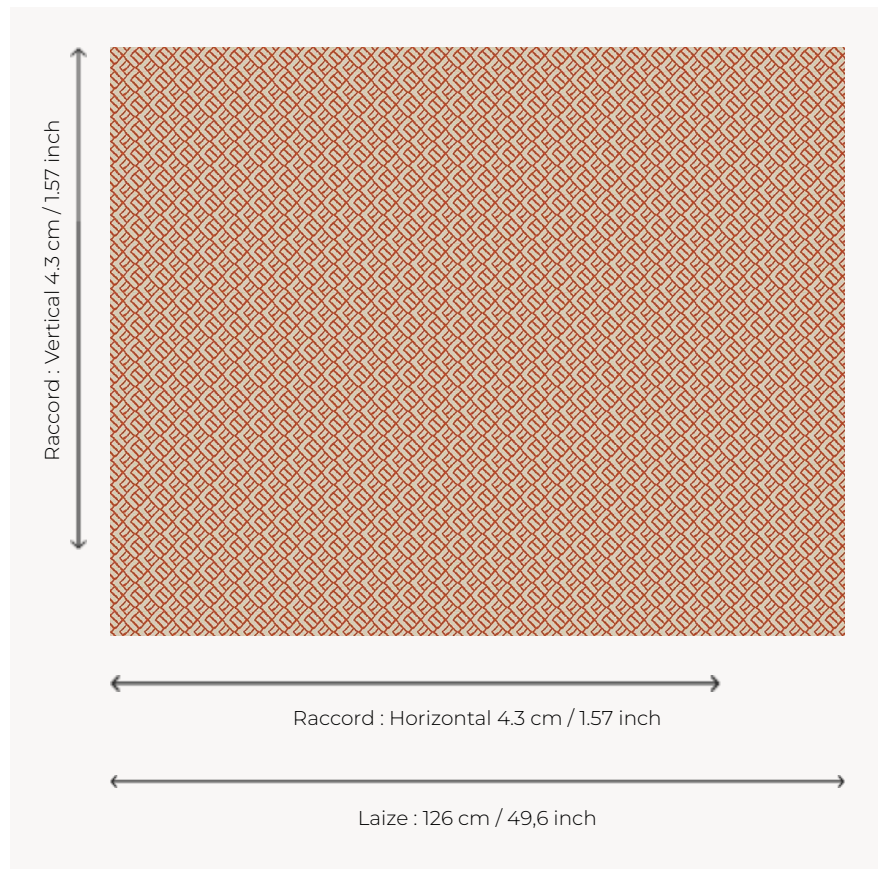

L3845_HOGGAR_B20_B06_FG HOGGAR

Motif stylisé d'inspiration ethnique.

L3845_HOGGAR_B20_B06_FG -

Le manach

TYPE	Toiles de Tours
STRUCTURE DU DESSIN	1 Couleur, 1 Fond
FILS RECOMMANDÉS	Chenille Nacré Bouclette
OPTION CHINÉE	Oui
RÉVERSIBLE	Oui
UNITÉ DE VENTE	Disponible au mètre
LAIZE	126 cm env. / approx 49,60 inch
RACCORD	H: 4 cm env. - approx 1,57 inch V: 4 cm env. - approx 1,57 inch Raccord droit
ENTRETIEN	

NOTES Tissé dans les ateliers Pierre Frey du nord de la France. Entreprise du Patrimoine Vivant.

8 Couleurs

L3845_HOGGA
R_B20_B06_F
G

L3845_HOGGA
R_B20_B06_F
G_Verso

L3845_HOGGA
R_C515_FB

L3845_HOGGA
R_C515_FB_VE
RSO