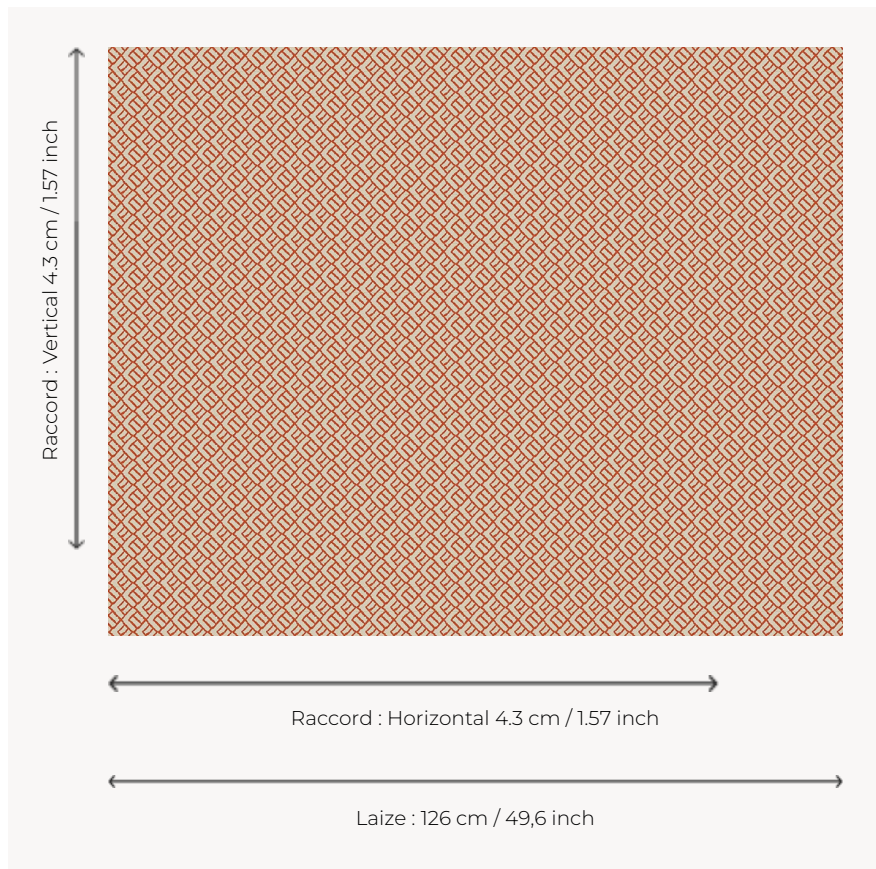

L3845_HOGGAR_B20_B06_FG_VERSO HOGGAR

Motif stylisé d'inspiration ethnique.

L3845_HOGGAR_B20_B06_FG_Verso -

Le manach

TYPE	Toiles de Tours
STRUCTURE DU DESSIN	1 Couleur, 1 Fond
FILS RECOMMANDÉS	Chenille Nacré Bouclette
OPTION CHINÉE	Oui
RÉVERSIBLE	Oui
UNITÉ DE VENTE	Disponible au mètre
LAIZE	126 cm env. / approx 49,60 inch
RACCORD	H: 4 cm env. - approx 1,57 inch V: 4 cm env. - approx 1,57 inch Raccord droit
ENTRETIEN	

NOTES Tissé dans les ateliers Pierre Frey du nord de la France. Entreprise du Patrimoine Vivant.

8 Couleurs

L3845_HOGGA
R_B20_B06_F
G

L3845_HOGGA
R_B20_B06_F
G_Verso

L3845_HOGGA
R_C515_FB

L3845_HOGGA
R_C515_FB_VE
RSO