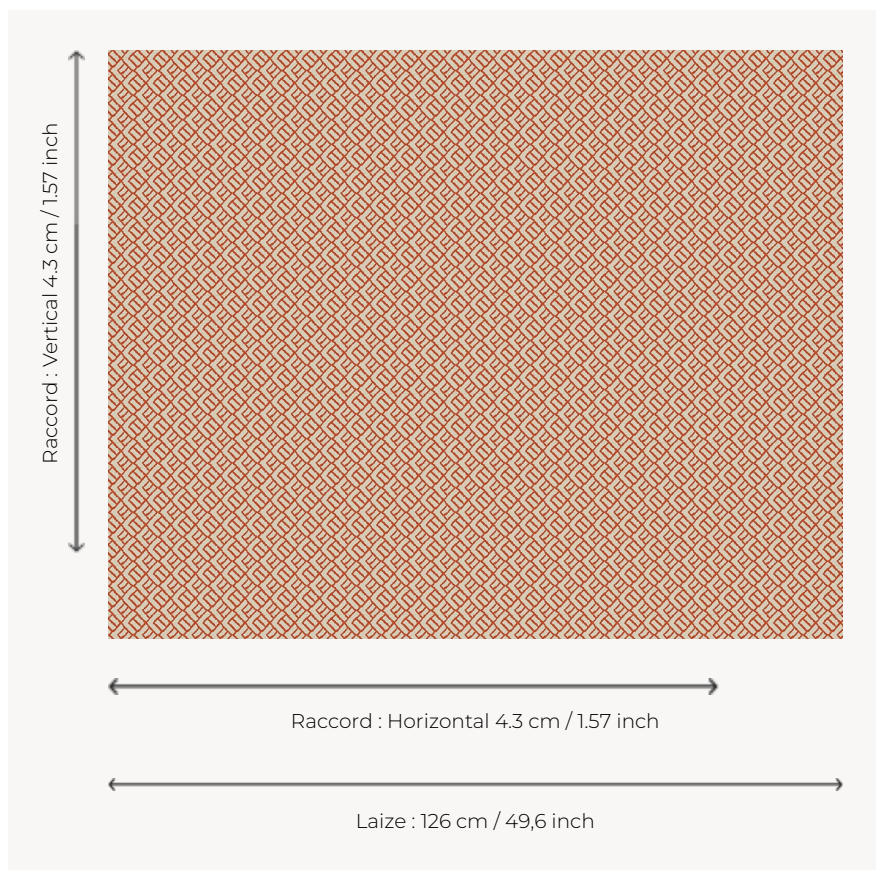

L3845_HOGGAR_B20_B06_FG_VERSO HOGGAR

Motif stylisé d'inspiration ethnique.

L3845_HOGGAR_B20_B06_FG_Verso -

Le manach

TYPE	Toiles de Tours
STRUCTURE DU DESSIN	1 Couleur, 1 Fond
FILS RECOMMANDÉS	Chenille Nacré Bouclette
OPTION CHINÉE	Oui
RÉVERSIBLE	Oui
UNITÉ DE VENTE	Disponible au mètre
LAIZE	126 cm env. / approx 49,60 inch
RACCORD	H: 4 cm env. - approx 1,57 inch V: 4 cm env. - approx 1,57 inch Raccord droit
ENTRETIEN	

NOTES Tissé dans les ateliers Pierre Frey du nord de la France. Entreprise du Patrimoine Vivant.

8 Couleurs

L3845_HOGGA
R_B20_B06_F
G

L3845_HOGGA
R_B20_B06_F
G_Verso

L3845_HOGGA
R_C515_FB

L3845_HOGGA
R_C515_FB_VE
RSO