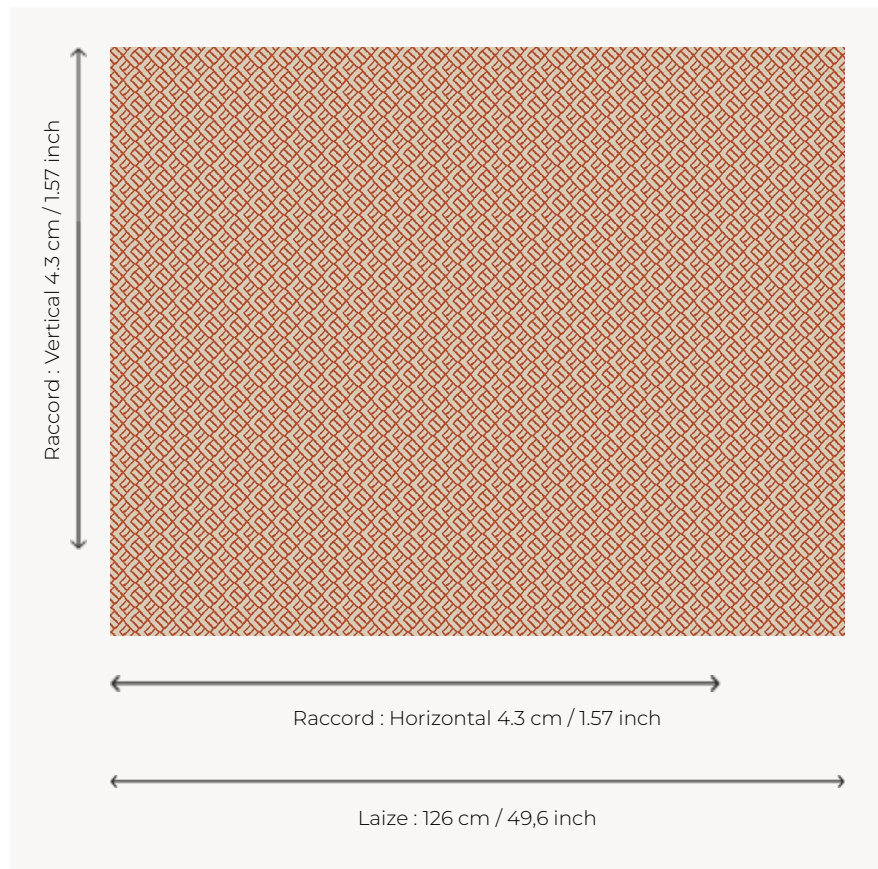

# L3845\_HOGGAR\_B20\_B06\_FG\_VERSO HOGGAR

Motif stylisé d'inspiration ethnique.

## Le manach

<b>TYPE</b>	Toiles de Tours
<b>STRUCTURE DU DESSIN</b>	1 Couleur, 1 Fond
<b>FILS RECOMMANDÉS</b>	Chenille Nacré Bouclette
<b>OPTION CHINÉE</b>	Oui
<b>RÉVERSIBLE</b>	Oui
<b>UNITÉ DE VENTE</b>	Disponible au mètre
<b>LAIZE</b>	126 cm env. / approx 49,60 inch
<b>RACCORD</b>	H: 4 cm env. - approx 1,57 inch V: 4 cm env. - approx 1,57 inch Raccord droit
<b>ENTRETIEN</b>	