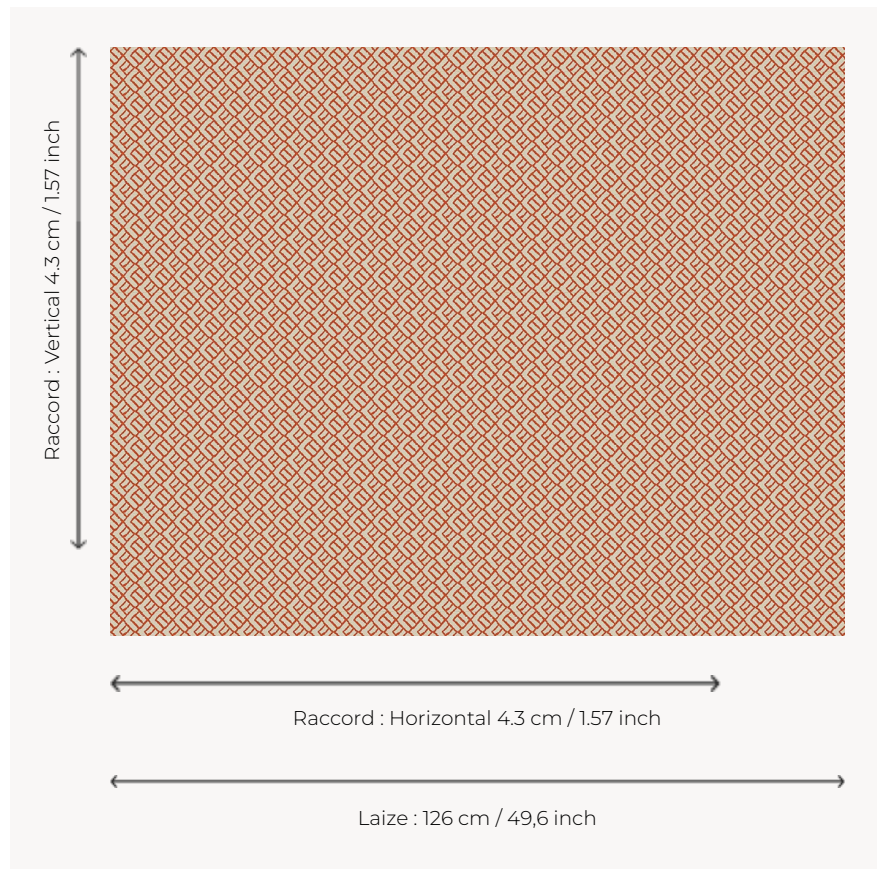

L3845_HOGGAR_C515_FB HOGGAR

Motif stylisé d'inspiration ethnique.

L3845_HOGGAR_C515_FB -

Le manach

TYPE	Toiles de Tours
STRUCTURE DU DESSIN	1 Couleur, 1 Fond
FILS RECOMMANDÉS	Chenille Nacré Bouclette
OPTION CHINÉE	Oui
RÉVERSIBLE	Oui
UNITÉ DE VENTE	Disponible au mètre
LAIZE	126 cm env. / approx 49,60 inch
RACCORD	H: 4 cm env. - approx 1,57 inch V: 4 cm env. - approx 1,57 inch Raccord droit
ENTRETIEN	

NOTES Tissé dans les ateliers Pierre Frey du nord de la France. Entreprise du Patrimoine Vivant.

8 Couleurs

L3845_HOGGA
R_B20_B06_F
G

L3845_HOGGA
R_B20_B06_F
G_Verso

L3845_HOGGA
R_C515_FB

L3845_HOGGA
R_C515_FB_VE
RSO