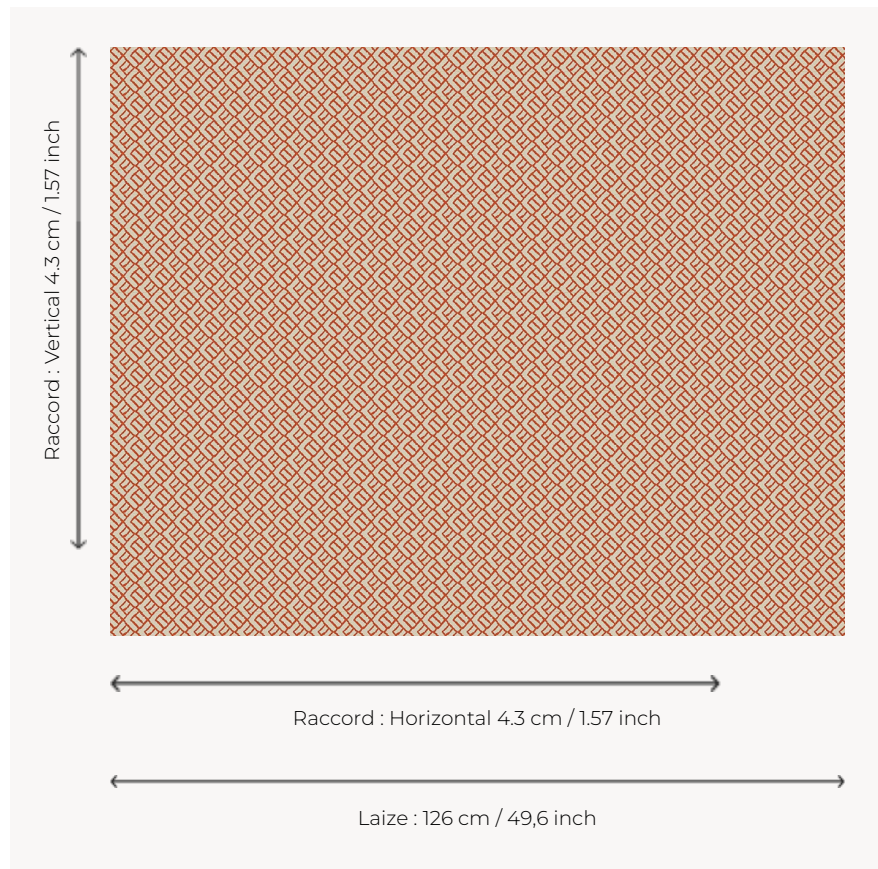

L3845_HOGGAR_C515_FB HOGGAR

Motif stylisé d'inspiration ethnique.

L3845_HOGGAR_C515_FB -

Le manach

TYPE	Toiles de Tours
STRUCTURE DU DESSIN	1 Couleur, 1 Fond
FILS RECOMMANDÉS	Chenille Nacré Bouclette
OPTION CHINÉE	Oui
RÉVERSIBLE	Oui
UNITÉ DE VENTE	Disponible au mètre
LAIZE	126 cm env. / approx 49,60 inch
RACCORD	H: 4 cm env. - approx 1,57 inch V: 4 cm env. - approx 1,57 inch Raccord droit
ENTRETIEN	

NOTES Tissé dans les ateliers Pierre Frey du nord de la France. Entreprise du Patrimoine Vivant.

8 Couleurs

L3845_HOGGA
R_B20_B06_F
G

L3845_HOGGA
R_B20_B06_F
G_Verso

L3845_HOGGA
R_C515_FB

L3845_HOGGA
R_C515_FB_VE
RSO