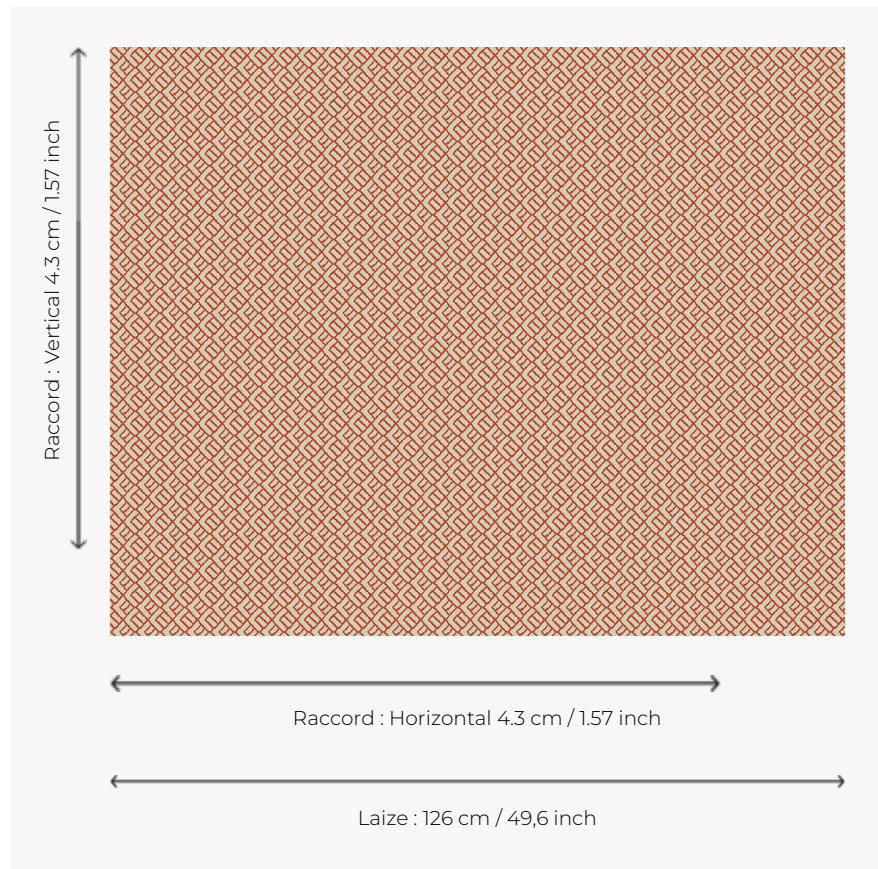

L3845_HOGGAR_C515_FB HOGGAR

Motif stylisé d'inspiration ethnique.

L3845_HOGGAR_C515_FB -

Le manach

TYPE	Toiles de Tours
STRUCTURE DU DESSIN	1 Couleur, 1 Fond
FILS RECOMMANDÉS	Chenille Nacré Bouclette
OPTION CHINÉE	Oui
RÉVERSIBLE	Oui
UNITÉ DE VENTE	Disponible au mètre
LAIZE	126 cm env. / approx 49,60 inch
RACCORD	H: 4 cm env. - approx 1,57 inch V: 4 cm env. - approx 1,57 inch Raccord droit
ENTRETIEN	

NOTES Tissé dans les ateliers Pierre Frey du nord de la France. Entreprise du Patrimoine Vivant.

8 Couleurs

L3845_HOGGA
R_B20_B06_F
G

L3845_HOGGA
R_B20_B06_F
G_Verso

L3845_HOGGA
R_C515_FB

L3845_HOGGA
R_C515_FB_VE
RSO